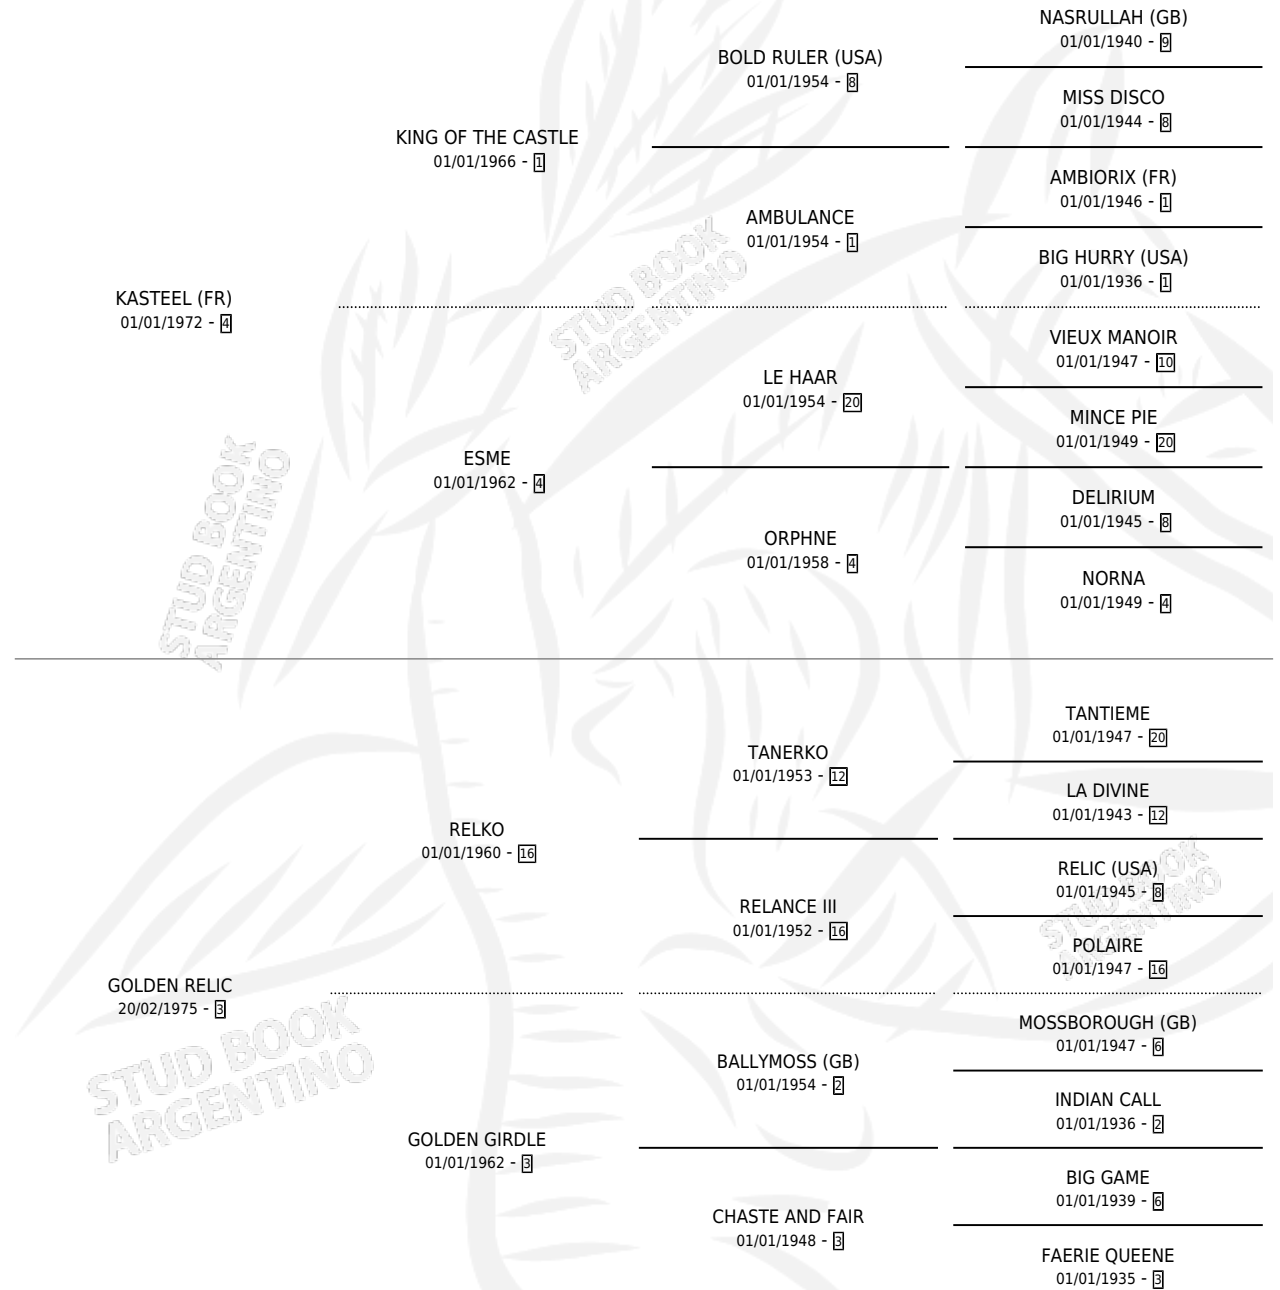

JANGADA

por **KASTEEL (FR)** y **GOLDEN RELIC** por **RELKO**

Argentina · Hembra · Zaino · SP · 14/09/1984
Familia 3-i · Volumen 32

ESTADO

TIPIFICACIÓN SANGUÍNEA	X
TIPIFICACIÓN POR ADN	X
PASAPORTE	X
IDENTIFICACIÓN POR MICROCHIP	X
REPRODUCTOR	X

Lugar de nacimiento: Campo particular

Criador: Sin dato

PEDIGREE

CAMPAÑA

Solo carreras oficiales de Argentina

POR EDAD

EDAD	CC	1°	2°	3°	4°	5°	NP	CLC	CLG	CLCG1	CLGG1	IMPORTE	GANANCIA / CC
3 AÑOS	3	2	0	0	1	0	0	1	0	0	0	\$0	\$0
4 AÑOS	3	0	0	0	1	0	2	1	0	1	0	\$1,772	\$591
TOTALES	6	2	0	0	2	0	2	2	0	1	0	\$1,772	\$295
%		33.3%	0.0%	0.0%	33.3%	0.0%	33.3%	33.3%	0.0%	50.0%	0.0%		