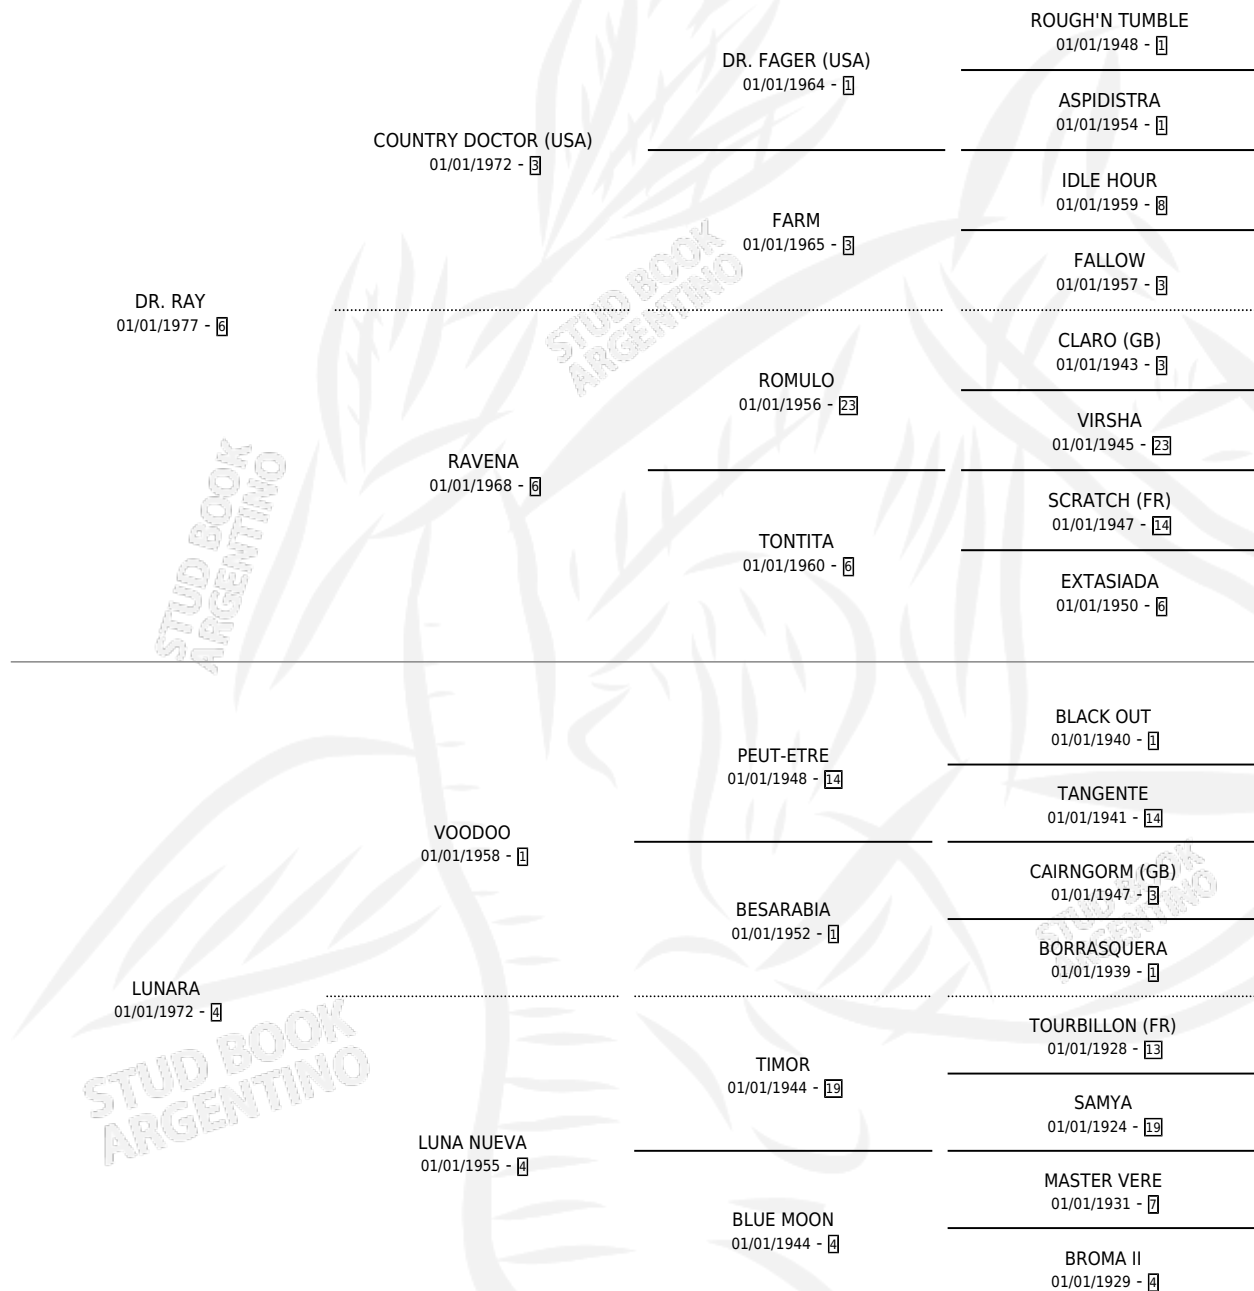

Lugar de nacimiento: Carlalexia

Criador: Carlalexia

~

HIJOS

	MACHOS	HEMBRAS
3 NACIERON	1	2
1 CORRIERON	1	0
1 GANARON	1	0
0 GANADORES CL	0 GANADORES GR	0 GANADORES G1

PEDIGREE

CAMPAÑA

Solo carreras oficiales de Argentina