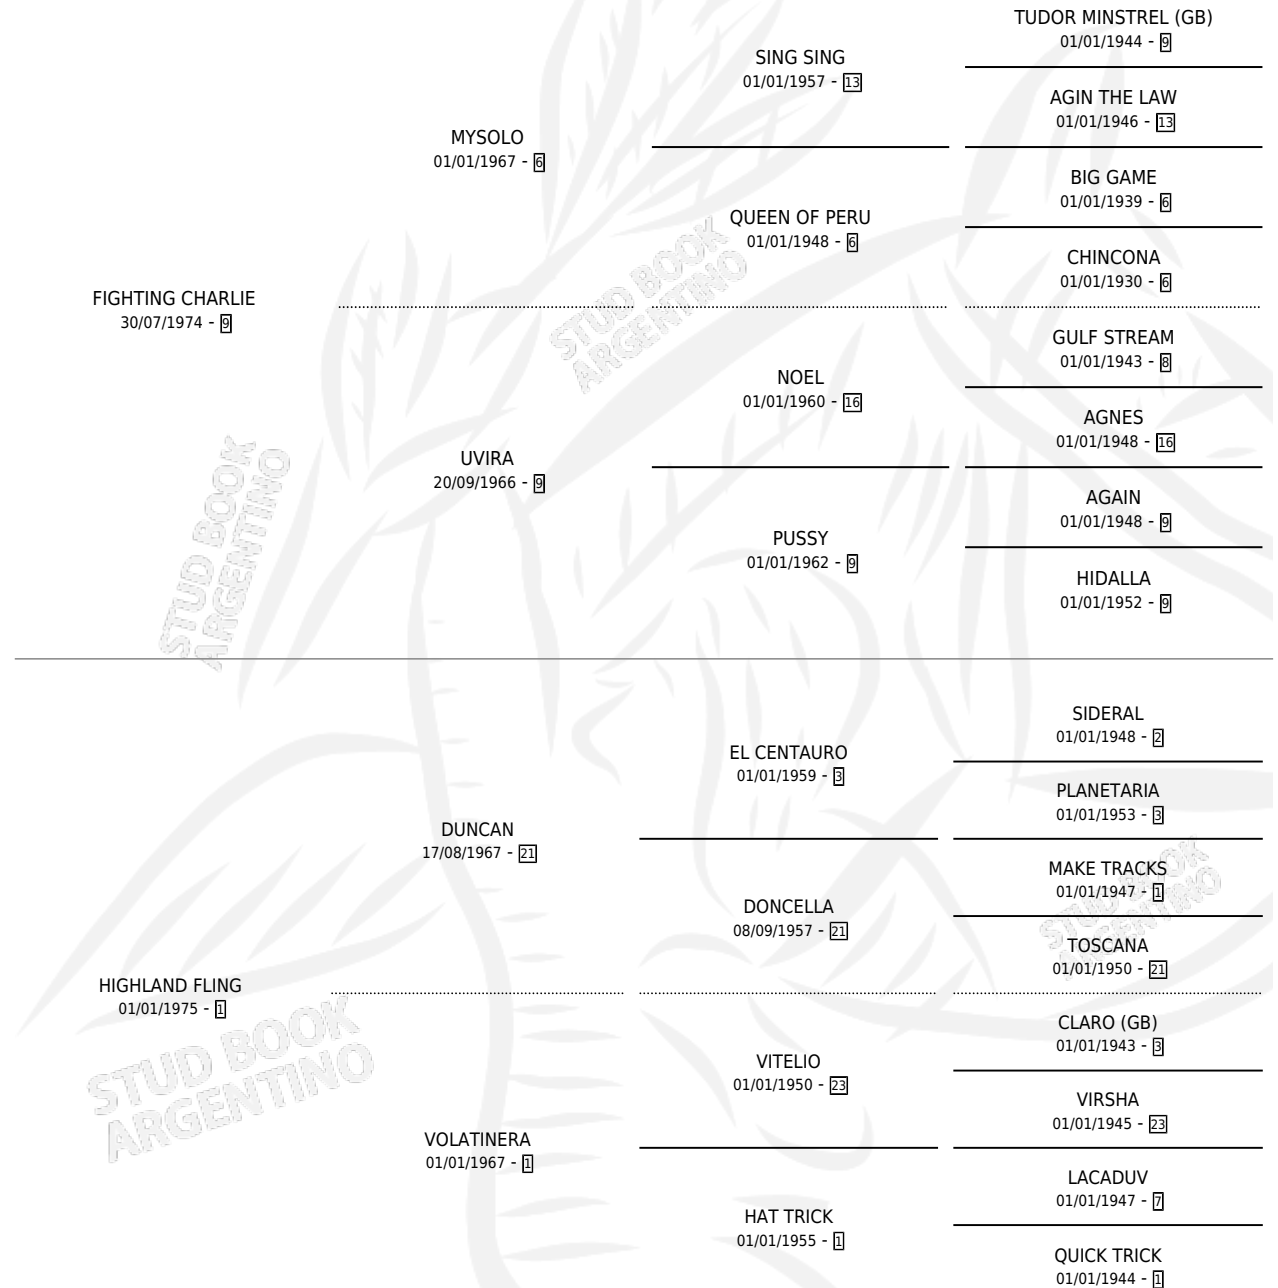

CHALAND

por **FIGHTING CHARLIE** y **HIGHLAND FLING** por **DUNCAN**

Argentina · Hembra · Alazan · SP · 27/09/1984
Familia 1-n · Volumen 32

ESTADO

TIPIFICACIÓN SANGUÍNEA	X
TIPIFICACIÓN POR ADN	X
PASAPORTE	X
IDENTIFICACIÓN POR MICROCHIP	X
REPRODUCTOR	X

Lugar de nacimiento: Campo particular

Criador: Carlalexia

PEDIGREE

CHALAND

Datos oficiales del Stud Book Argentino

Documento generado el 05/05/2026

studbook.org.ar