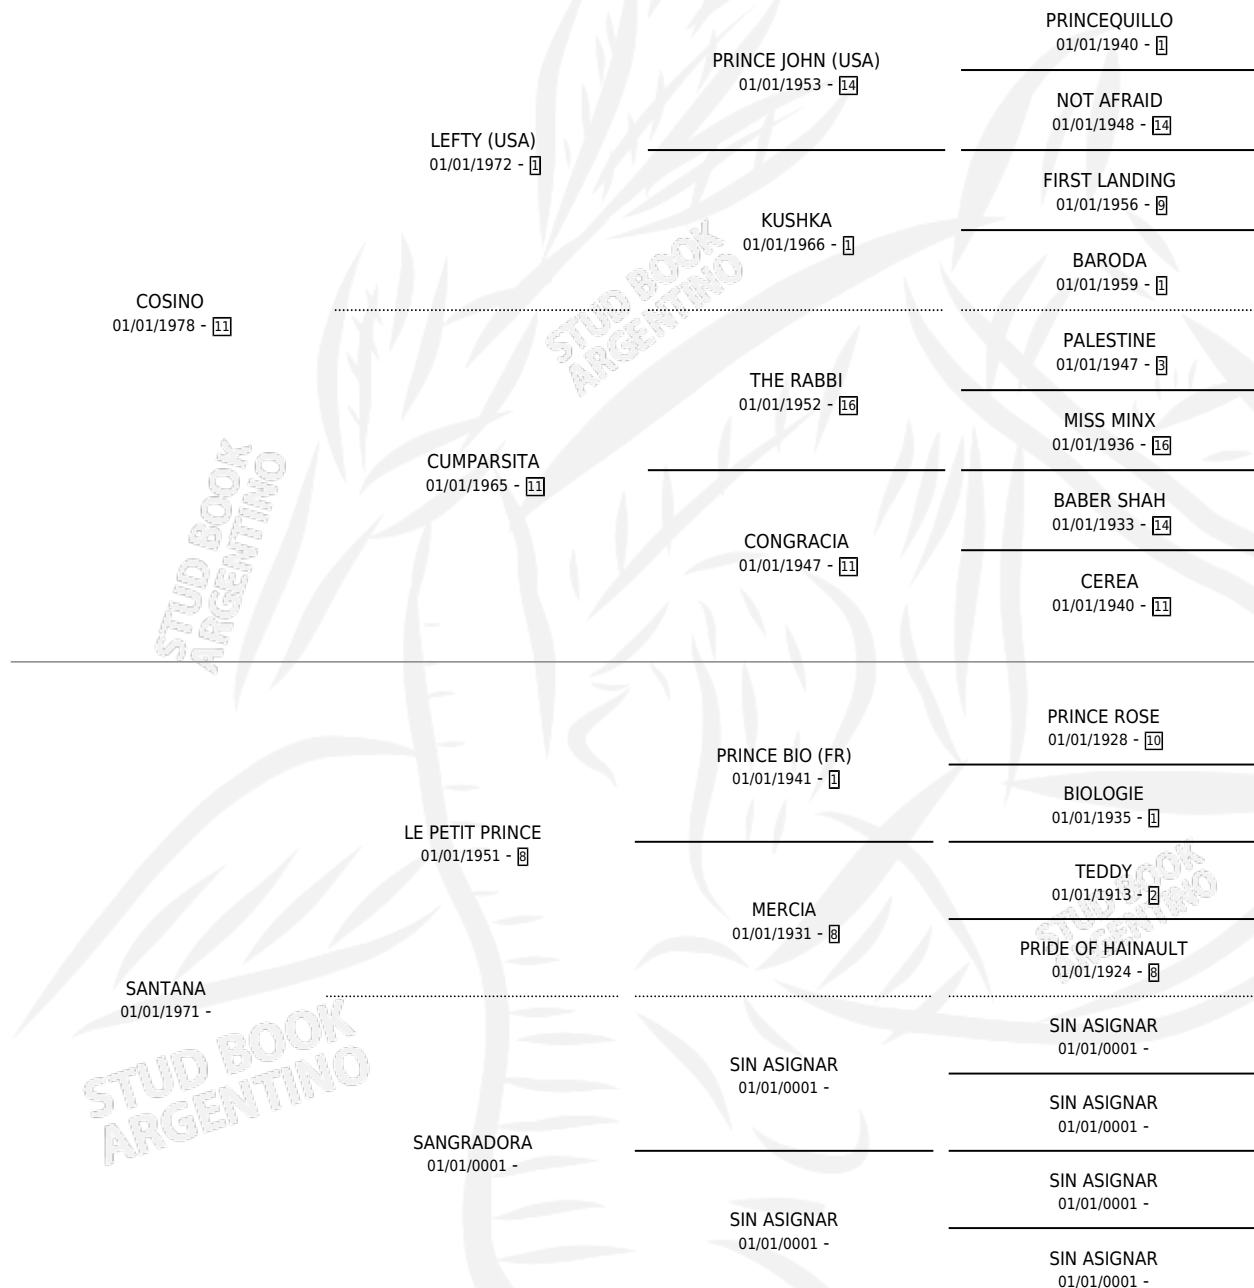

YENY

por **COSINO** y **SANTANA** por **LE PETIT PRINCE**

Argentina · Hembra · Zaino · SP · 28/08/1984
Familia · Volumen 32

ESTADO

TIPIFICACIÓN SANGUÍNEA	X
TIPIFICACIÓN POR ADN	X
PASAPORTE	X
IDENTIFICACIÓN POR MICROCHIP	X
REPRODUCTOR	✓

Lugar de nacimiento: Campo particular

Criador: Los Mimbres

PEDIGREE

CAMPAÑA

Solo carreras oficiales de Argentina

POR EDAD

EDAD	CC	1°	2°	3°	4°	5°	NP	CLC	CLG	CLCG1	CLGG1	IMPORTE	GANANCIA / CC
4 AÑOS	4	0	0	2	1	0	1	0	0	0	0	\$0	\$0
TOTALES	4	0	0	2	1	0	1	0	0	0	0	\$0	\$0
%		0.0%	0.0%	50.0%	25.0%	0.0%	25.0%	0.0%	0.0%	0.0%	0.0%		