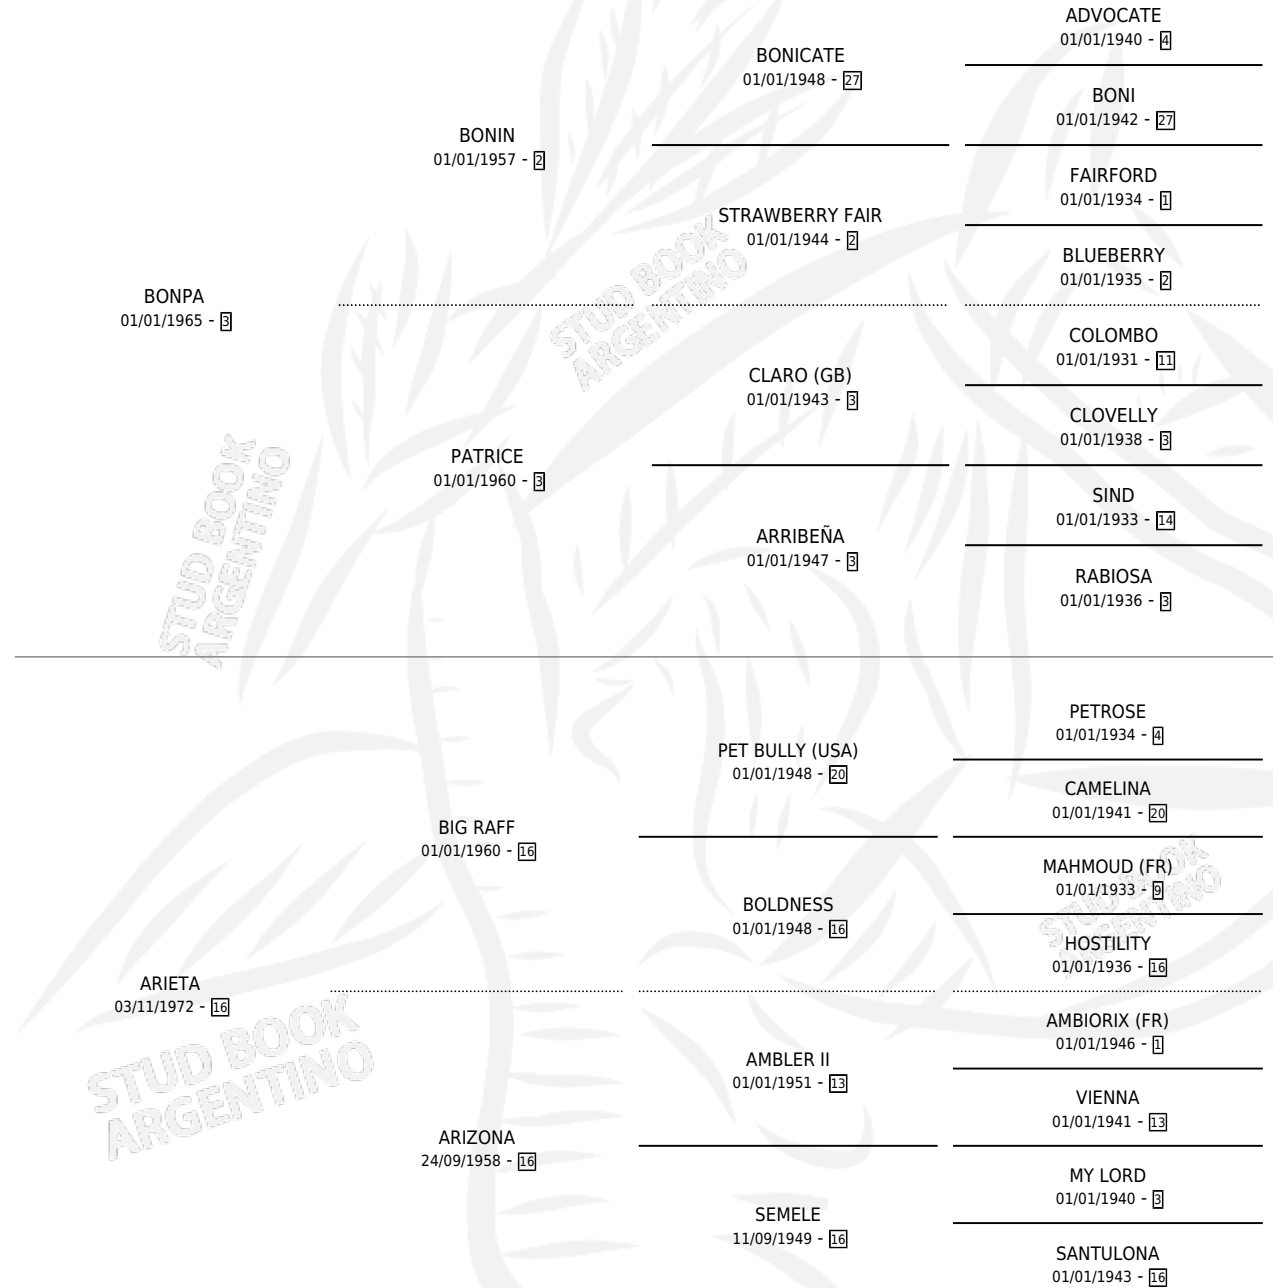

BORTNIK

por **BONPA** y **ARIETA** por **BIG RAFF**

Argentina · Macho · Alazan · SP · 29/08/1984
Familia 16-e · Volumen 32

ESTADO

TIPIFICACIÓN SANGUÍNEA	X
TIPIFICACIÓN POR ADN	X
PASAPORTE	X
IDENTIFICACIÓN POR MICROCHIP	X
REPRODUCTOR	X

Lugar de nacimiento: Campo particular

Criador: Sin dato

PEDIGREE

BORTNIK

Datos oficiales del Stud Book Argentino

Documento generado el 26/04/2026

studbook.org.ar