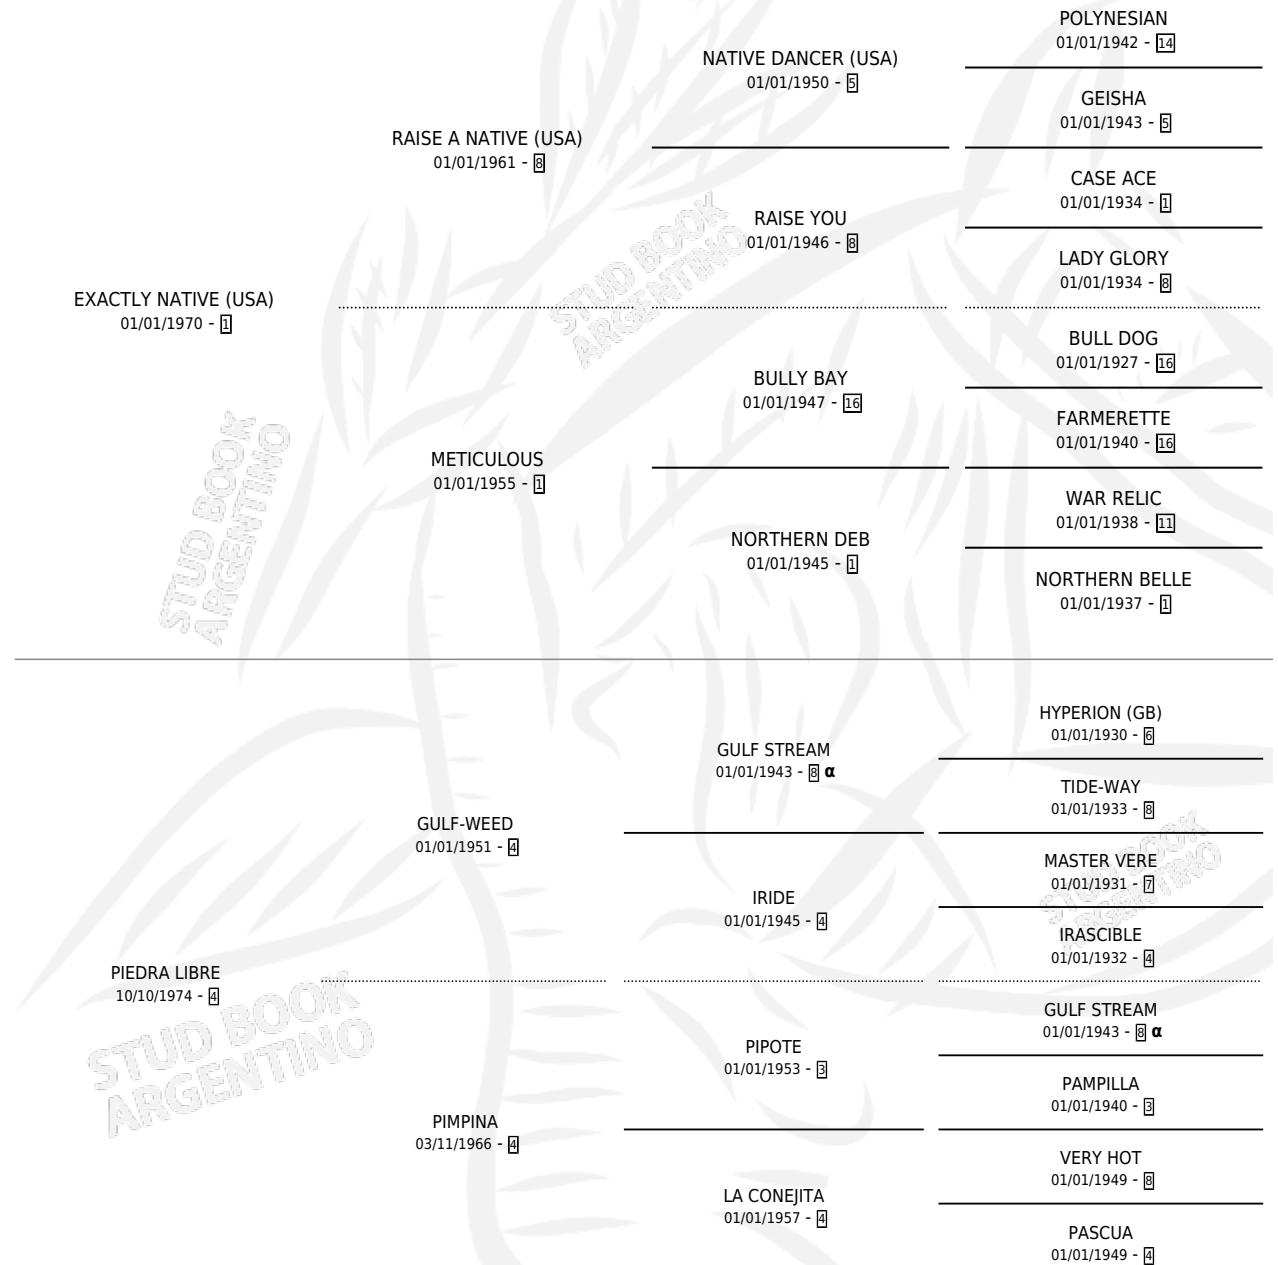

MOON EXACTLY

por EXACTLY NATIVE (USA) y PIEDRA LIBRE por GULF-WEED

Argentina · Hembra · Alazan · SP · 28/08/1984
Familia 4-p · Volumen 32

ESTADO

TIPIFICACIÓN SANGUÍNEA	X
TIPIFICACIÓN POR ADN	X
PASAPORTE	X
IDENTIFICACIÓN POR MICROCHIP	X
REPRODUCTOR	X

Lugar de nacimiento: Campo particular

Criador: Sin dato

PEDIGREE

INBREEDING : α

MOON EXACTLY

Datos oficiales del Stud Book Argentino

Documento generado el 03/05/2026

studbook.org.ar