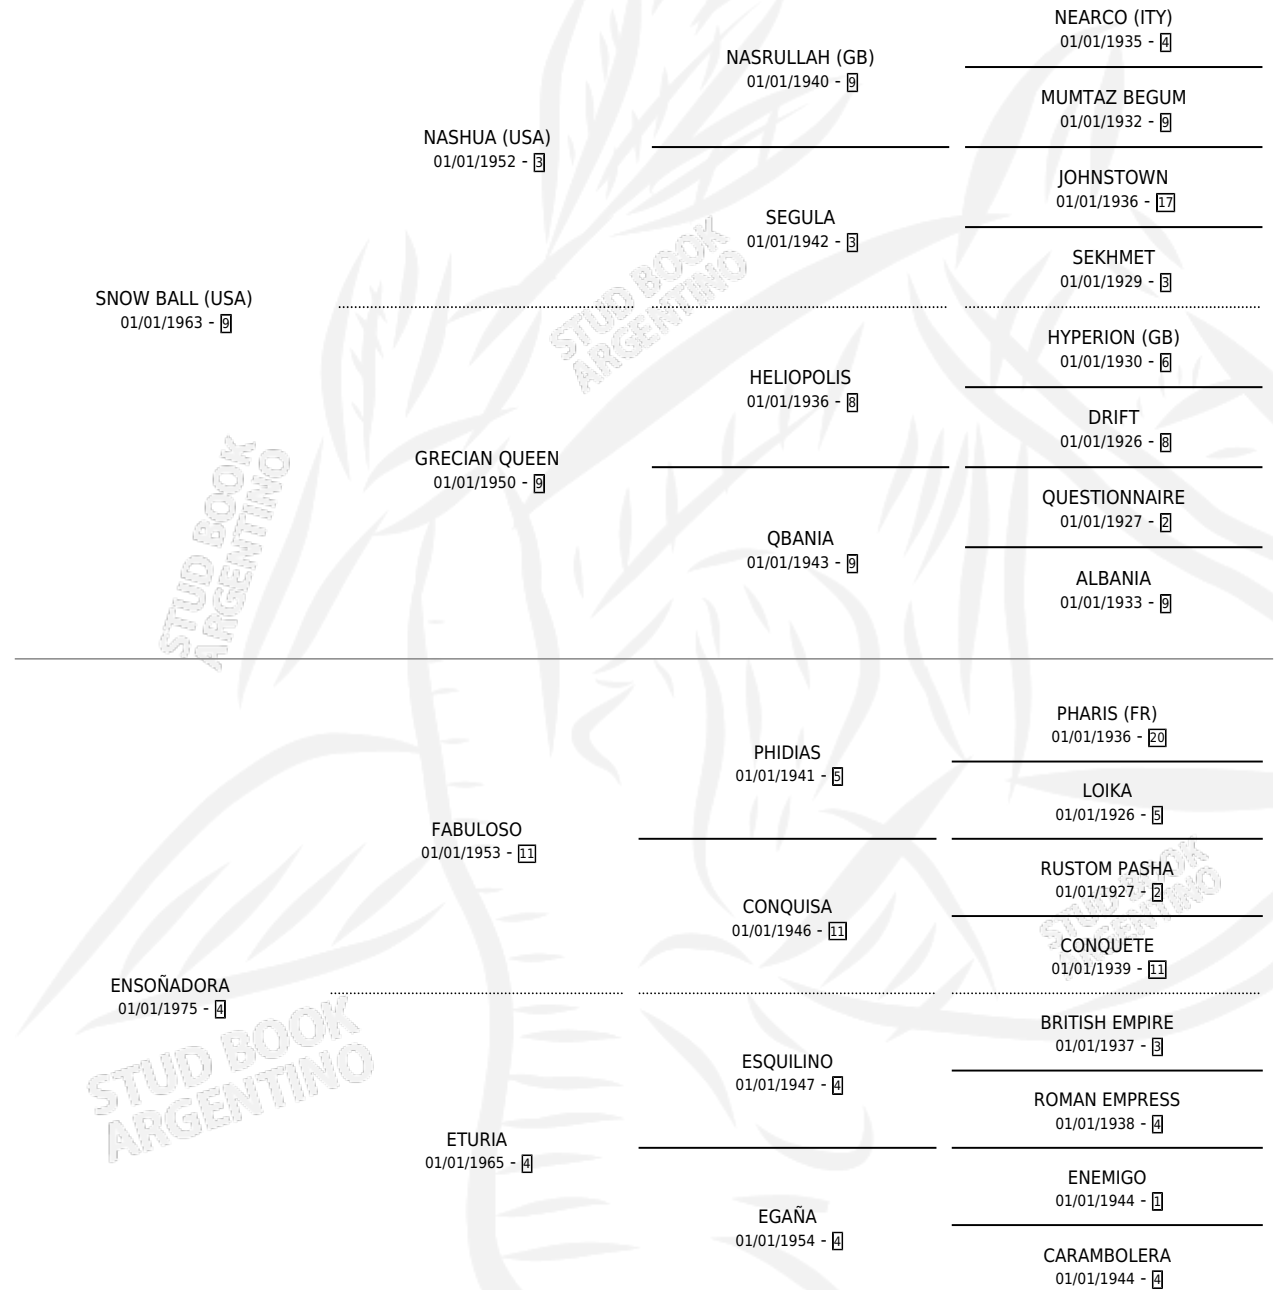

DREAMER BALL

por SNOW BALL (USA) y ENSOÑADORA por FABULOSO

Argentina · Macho · Zaino Colorado · SP · 01/09/1984
Familia 4-h · Volumen 32

ESTADO

TIPIFICACIÓN SANGUÍNEA	X
TIPIFICACIÓN POR ADN	X
PASAPORTE	X
IDENTIFICACIÓN POR MICROCHIP	X
REPRODUCTOR	X

Lugar de nacimiento: Campo particular

Criador: Sin dato

PEDIGREE