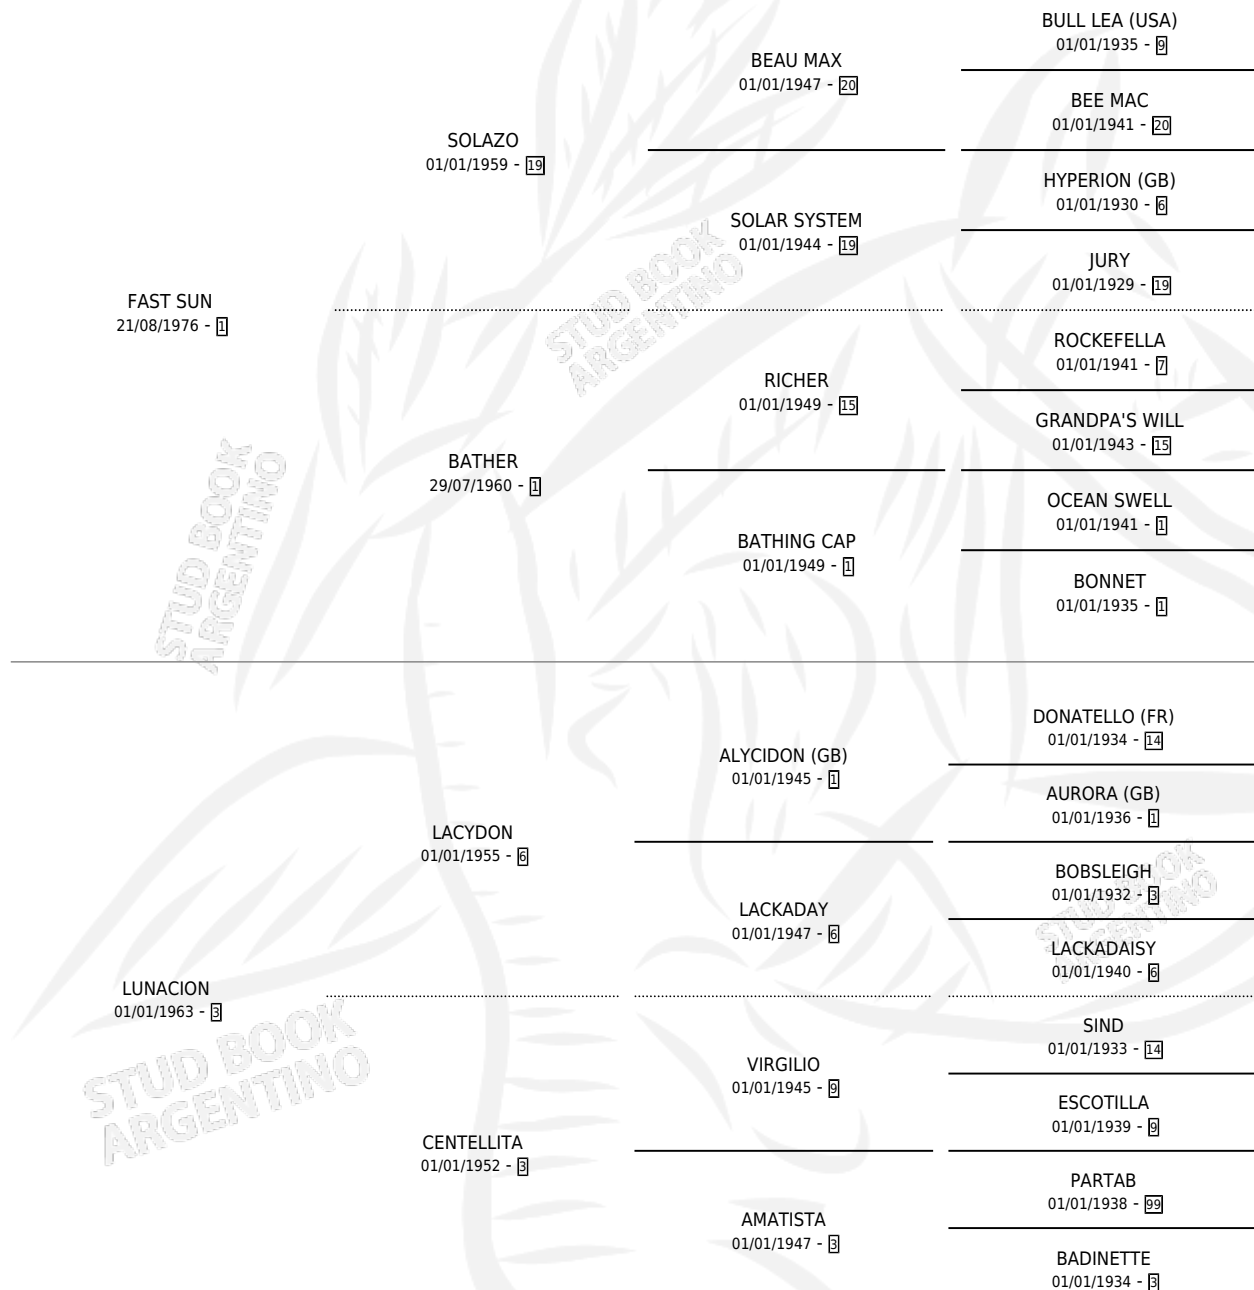

FAST LILI

por **FAST SUN** y **LUNACION** por **LACYDON**

Argentina · Hembra · Zaino · SP · 28/09/1984
Familia 3-n · Volumen 32

ESTADO

TIPIFICACIÓN SANGUÍNEA	X
TIPIFICACIÓN POR ADN	X
PASAPORTE	X
IDENTIFICACIÓN POR MICROCHIP	X
REPRODUCTOR	✓

Lugar de nacimiento: Campo particular

Criador: Sin dato

PEDIGREE

S

mientos 0 / Efectividad 0.00%

PADRILLO

PRODUCTO

CRIADOR

1ER SERVICIO

ÚLTIMO SERVICIO

LE BARON

∅

22/09/1989

24/09/1989

FAST LILI

Datos oficiales del Stud Book Argentino