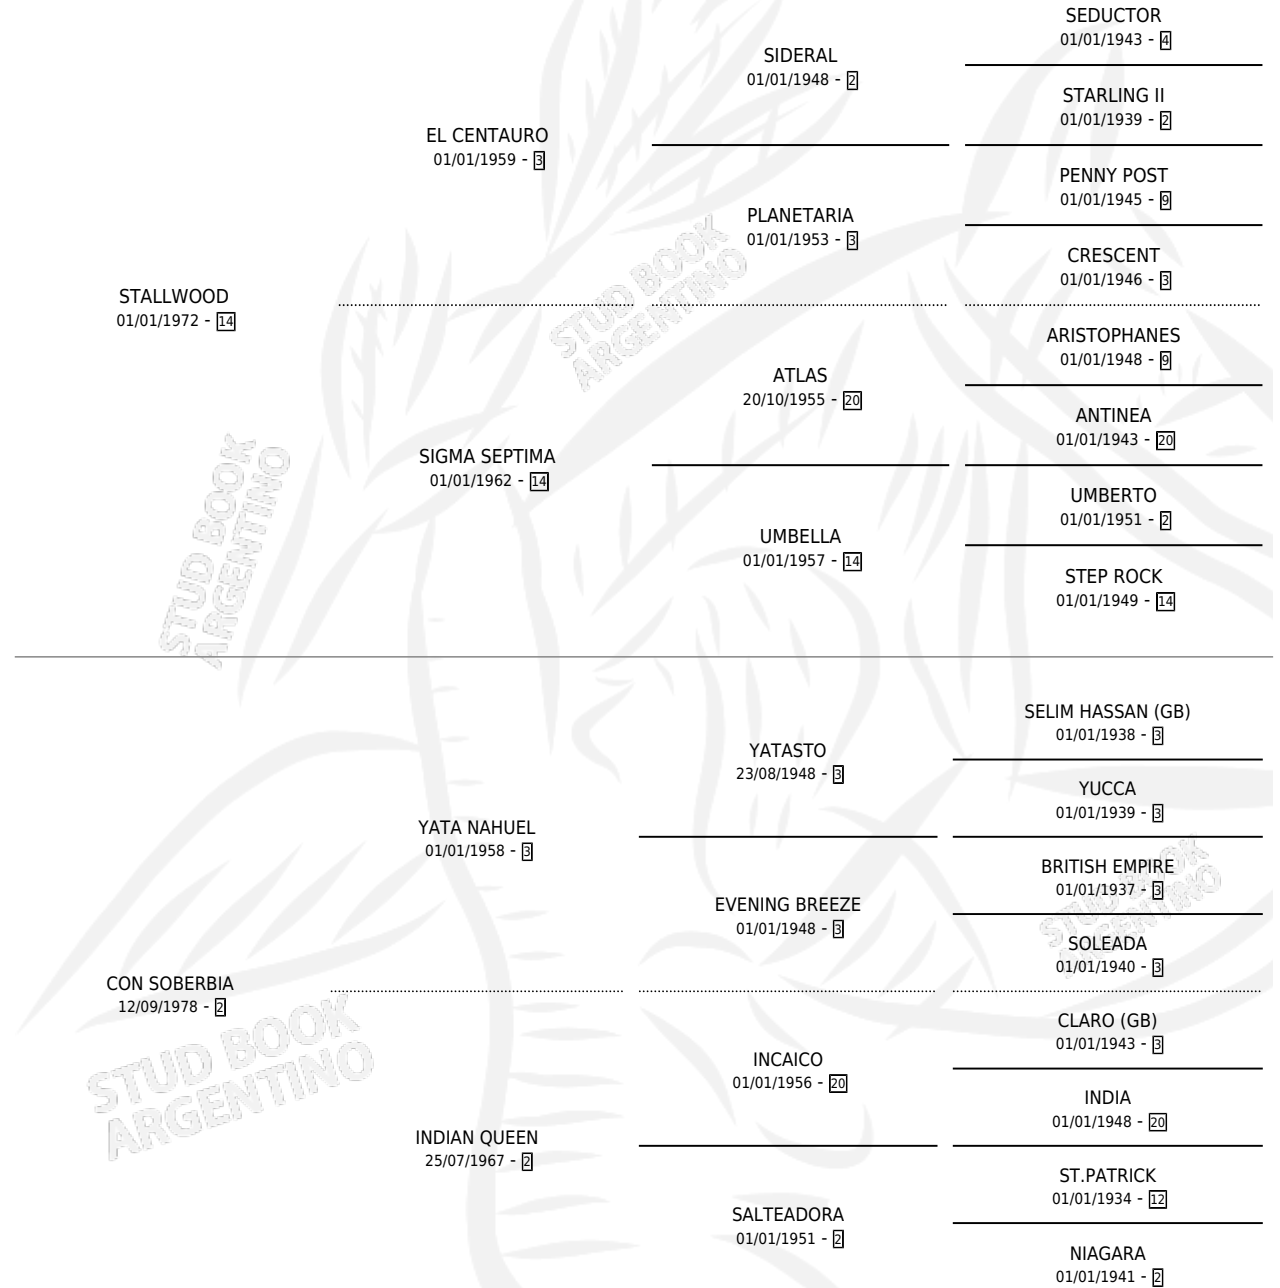

Lugar de nacimiento: Campo particular

Criador: Sin dato

~

HIJOS

	MACHOS	HEMBRAS
6 NACIERON	2	4
1 CORRIERON	1	0

SIN ACTUACIONES

PEDIGREE

**S**mientos **6** / Efectividad **66.67%**

PADRILLO	PRODUCTO	CRIADOR	1ER SERVICIO	ÚLTIMO SERVICIO
ALAVINO	∅		13/09/1996	13/12/1996
ALAVINO	ASOMADO (M ZD, 29/08/1996)	HARAS DON FLORENTINO S.A.	15/08/1995	08/09/1995
ALAVINO	ASOMADA (H Z, 25/08/1995)	HARAS DON FLORENTINO S.A.	12/09/1994	15/09/1994
MASCARDI	∅		29/09/1993	29/09/1993
PIAVOLO	LA PIRADA (H Z, 11/09/1993)	HARAS DON FLORENTINO S.A.	26/09/1992	26/09/1992
PIAVOLO	LA PIFIADA (H Z, 17/09/1992)	HARAS DON FLORENTINO S.A.	29/09/1991	03/10/1991
ALAVINO	ASINCRONICA (H Z, 30/08/1991) •MURIÓ EL 08/12/1992•	HARAS DON FLORENTINO S.A.	13/09/1990	15/09/1990
ALAVINO	∅		29/10/1989	06/11/1989
JET PLANE	AÑEJO PLANE (M Z, 10/10/1989)	SIN DATO	14/10/1988	14/10/1988