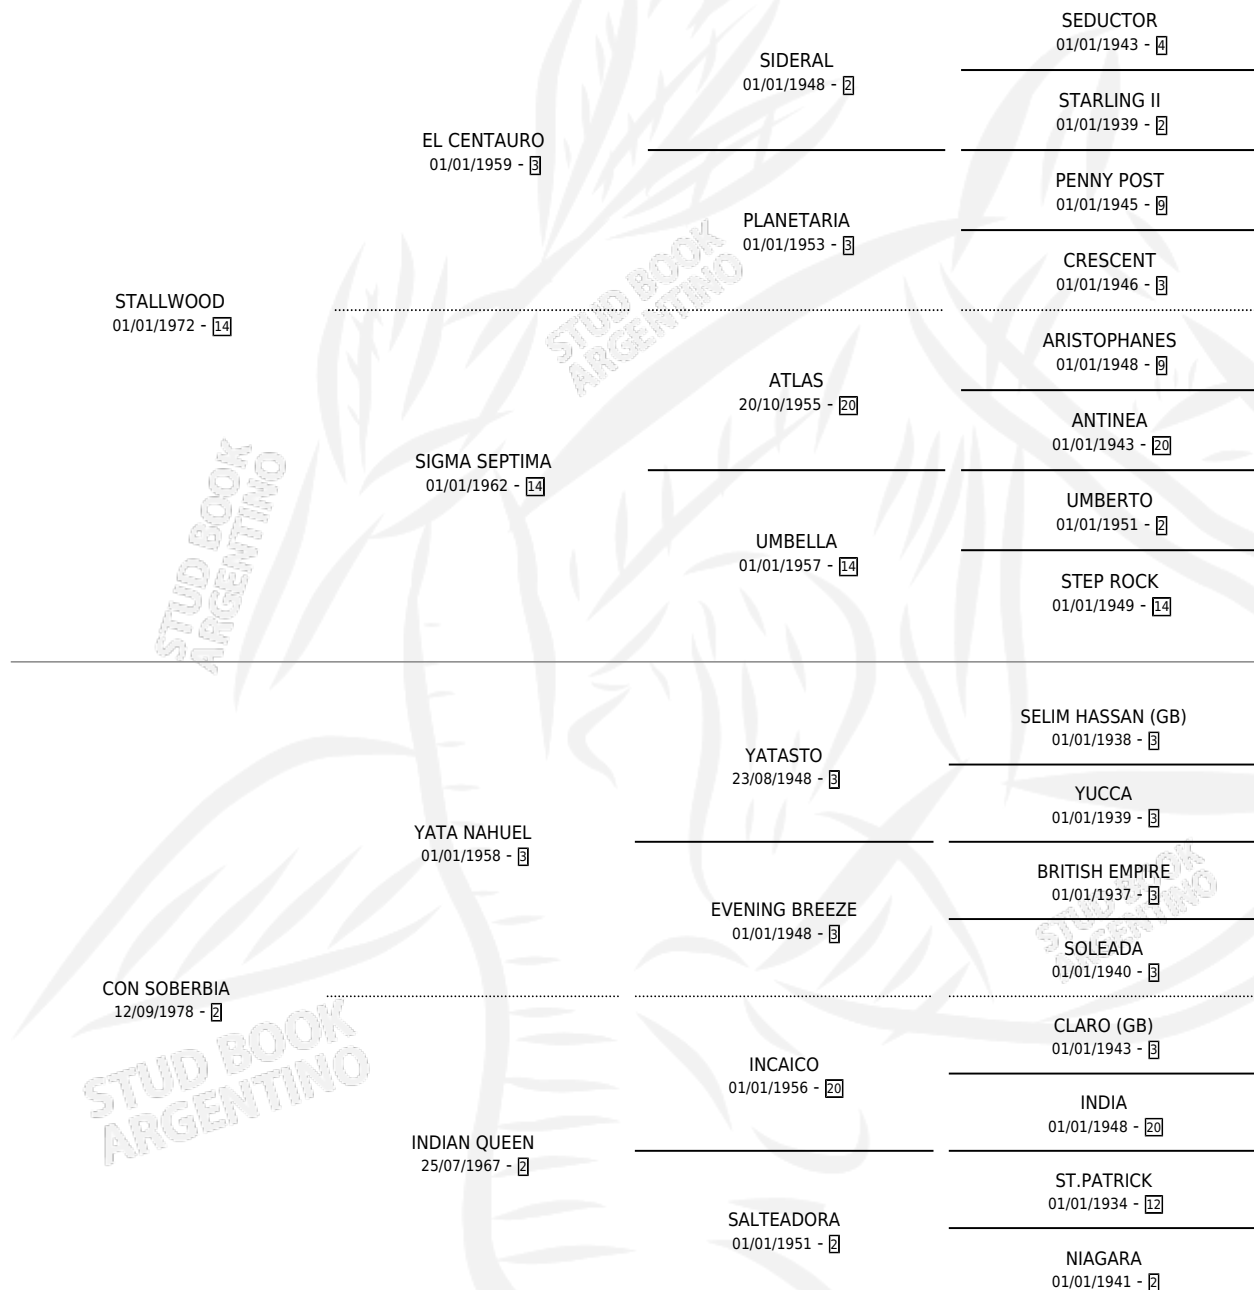

STALL ASHES

por **STALLWOOD** y **CON SOBERBIA** por **YATA NAHUEL**

Argentina · Hembra · Zaino · SP · 23/09/1984
Familia 2-h · Volumen 32

ESTADO

TIPIFICACIÓN SANGUÍNEA	✓
TIPIFICACIÓN POR ADN	X
PASAPORTE	X
IDENTIFICACIÓN POR MICROCHIP	X
REPRODUCTOR	✓

Lugar de nacimiento: Campo particular

Criador: Sin dato

~

HIJOS

	MACHOS	HEMBRAS
6 NACIERON	2	4
1 CORRIERON	1	0

SIN ACTUACIONES

PEDIGREE