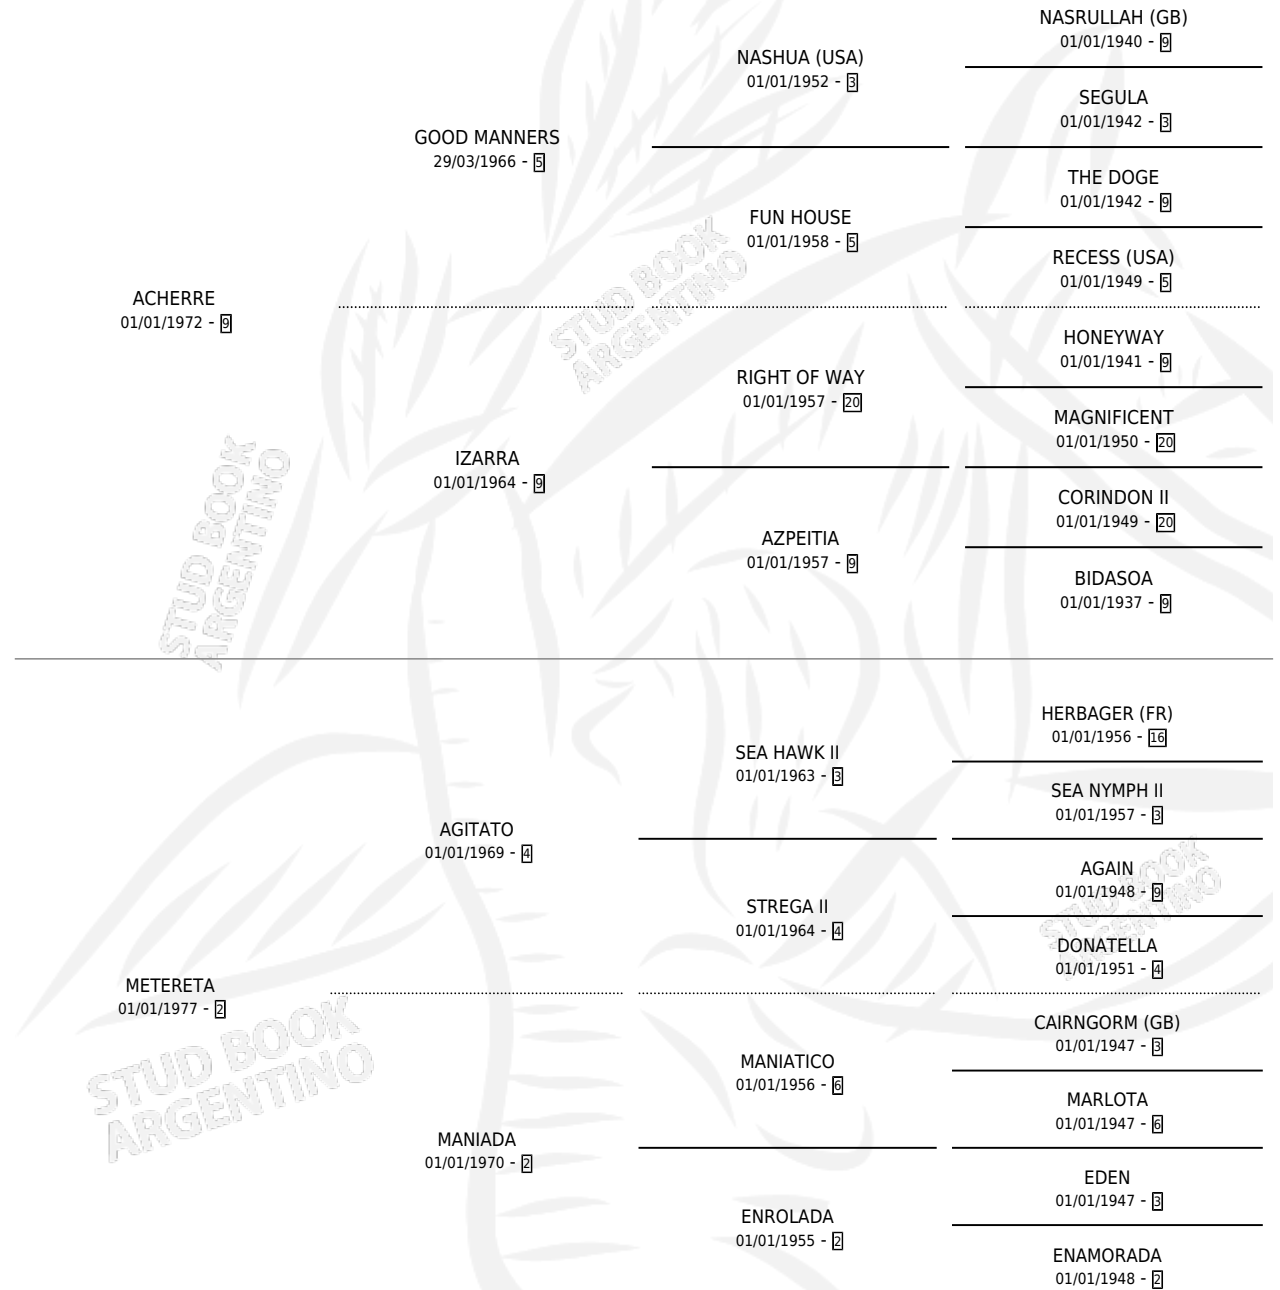

ARROBAIF

por **ACHERRE** y **METERETA** por **AGITATO**

Argentina · Macho · Zaino · SP · 28/09/1984
Familia 2-e · Volumen 32

ESTADO

TIPIFICACIÓN SANGUÍNEA	X
TIPIFICACIÓN POR ADN	X
PASAPORTE	X
IDENTIFICACIÓN POR MICROCHIP	X
REPRODUCTOR	X

Lugar de nacimiento: Campo particular

Criador: Sin dato

PEDIGREE

ARROBAIF

Datos oficiales del Stud Book Argentino

Documento generado el 10/06/2026

studbook.org.ar