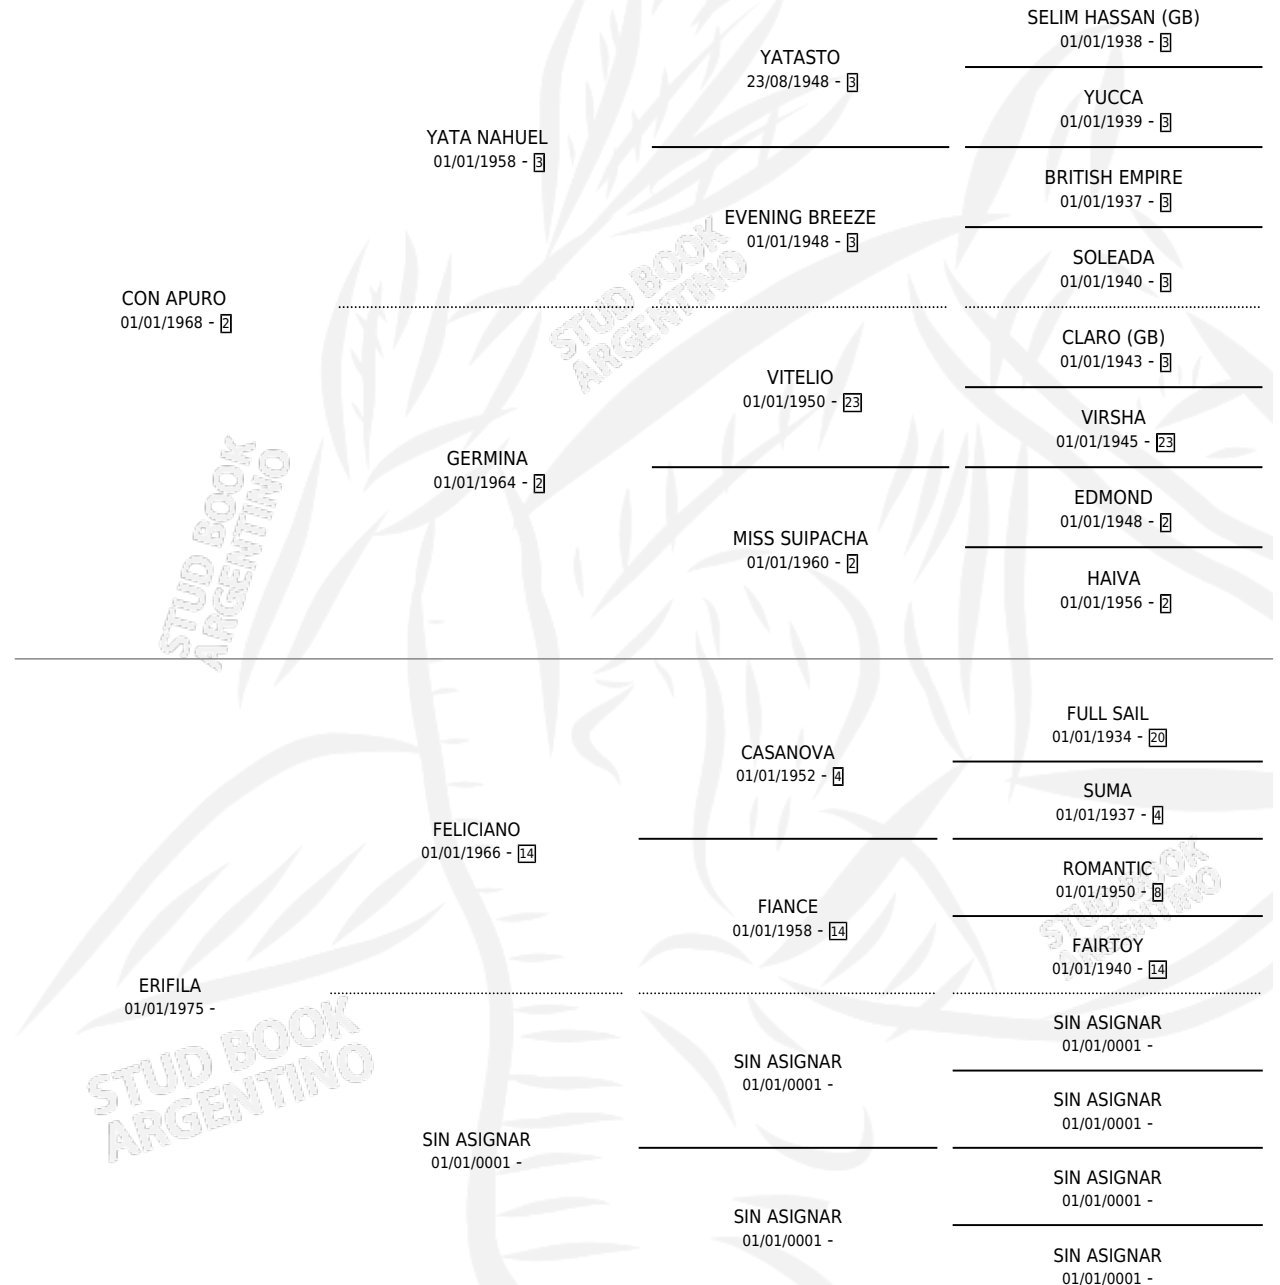

CON FILA

por **CON APURO** y **ERIFILA** por **FELICIANO**

Argentina · Hembra · Zaino · SP · 29/08/1984
Familia · Volumen 32

ESTADO

TIPIFICACIÓN SANGUÍNEA	✓
TIPIFICACIÓN POR ADN	X
PASAPORTE	X
IDENTIFICACIÓN POR MICROCHIP	X
REPRODUCTOR	✓

Lugar de nacimiento: Campo particular

Criador: Sin dato

~

HIJOS

	MACHOS	HEMBRAS
2 NACIERON	1	1
1 CORRIERON	0	1

SIN ACTUACIONES

PEDIGREE

S