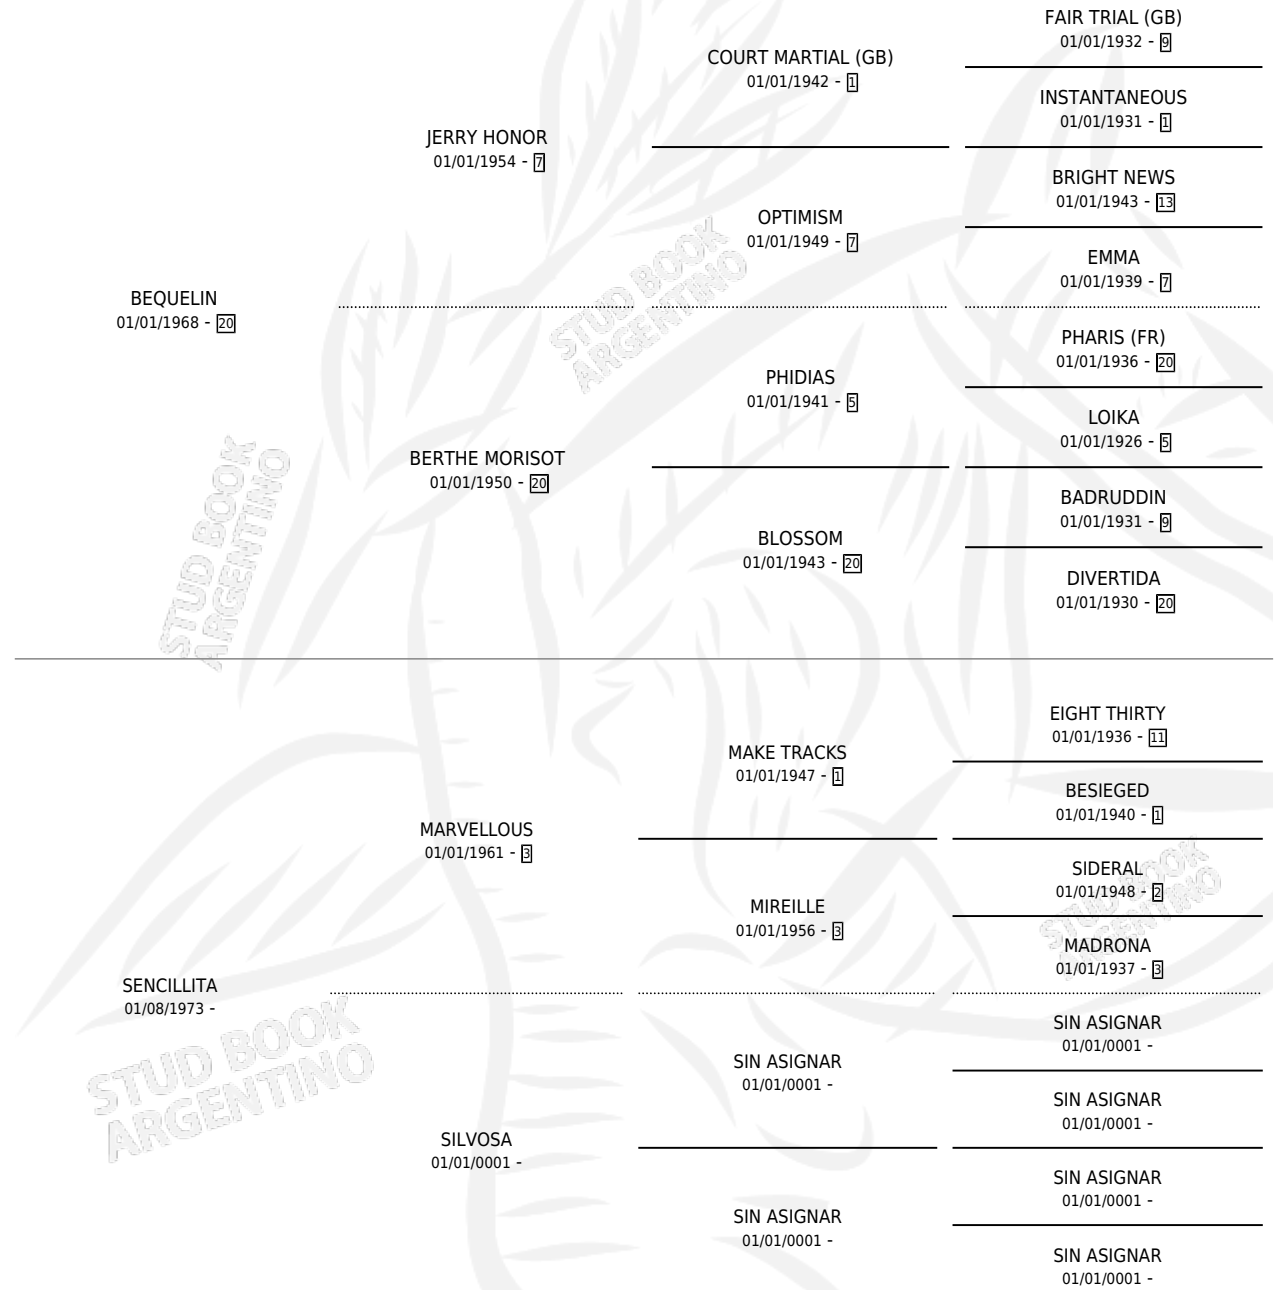

SENCILLO

por **BEQUELIN** y **SENCILLITA** por **MARVELLOUS**

Argentina · Macho · Zaino · SP · 15/09/1984
Familia · Volumen 32

ESTADO

TIPIFICACIÓN SANGUÍNEA	X
TIPIFICACIÓN POR ADN	X
PASAPORTE	X
IDENTIFICACIÓN POR MICROCHIP	X
REPRODUCTOR	X

Lugar de nacimiento: Campo particular

Criador: Sin dato

PEDIGREE

SENCILLO

Datos oficiales del Stud Book Argentino

Documento generado el 07/05/2026

studbook.org.ar