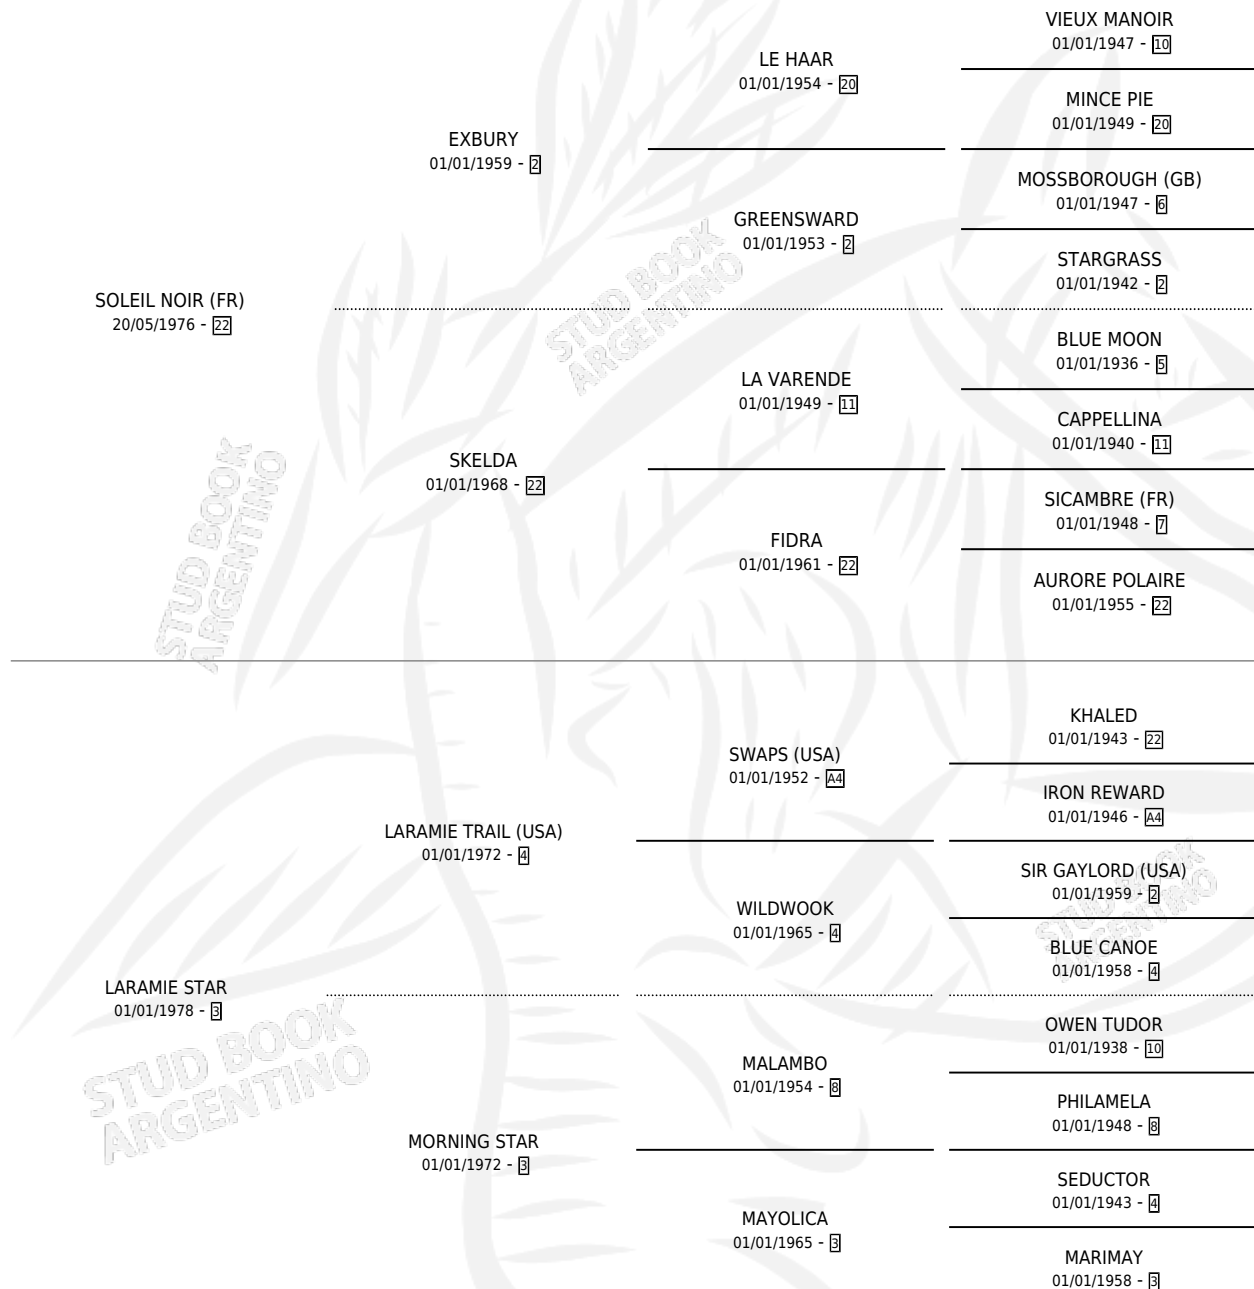

SOFISTICADA

por SOLEIL NOIR (FR) y LARAMIE STAR por LARAMIE TRAIL (USA)

Argentina · Hembra · Zaino · SP · 28/09/1984
Familia 3-d · Volumen 32

ESTADO

TIPIFICACIÓN SANGUÍNEA	✓
TIPIFICACIÓN POR ADN	X
PASAPORTE	X
IDENTIFICACIÓN POR MICROCHIP	X
REPRODUCTOR	✓

Lugar de nacimiento: Campo particular
Criador: Sin dato

~

HIJOS

	MACHOS	HEMBRAS
2 NACIERON	1	1
1 CORRIERON	1	0

SIN ACTUACIONES

PEDIGREE

S

mientos 2 / Efectividad 66.67%

PADRILLO	PRODUCTO	CRIADOR	1ER SERVICIO	ÚLTIMO SERVICIO
PISTOLEER	∅		10/10/1991	10/10/1991
TRIAL BY ERROR (USA)	SOFISTIC (H Z, 24/08/1991)	SIN DATO	17/09/1990	17/09/1990
CLANSMAN (AFG)	SARTRE (M Z, 15/08/1990)	SIN DATO	07/09/1989	07/09/1989