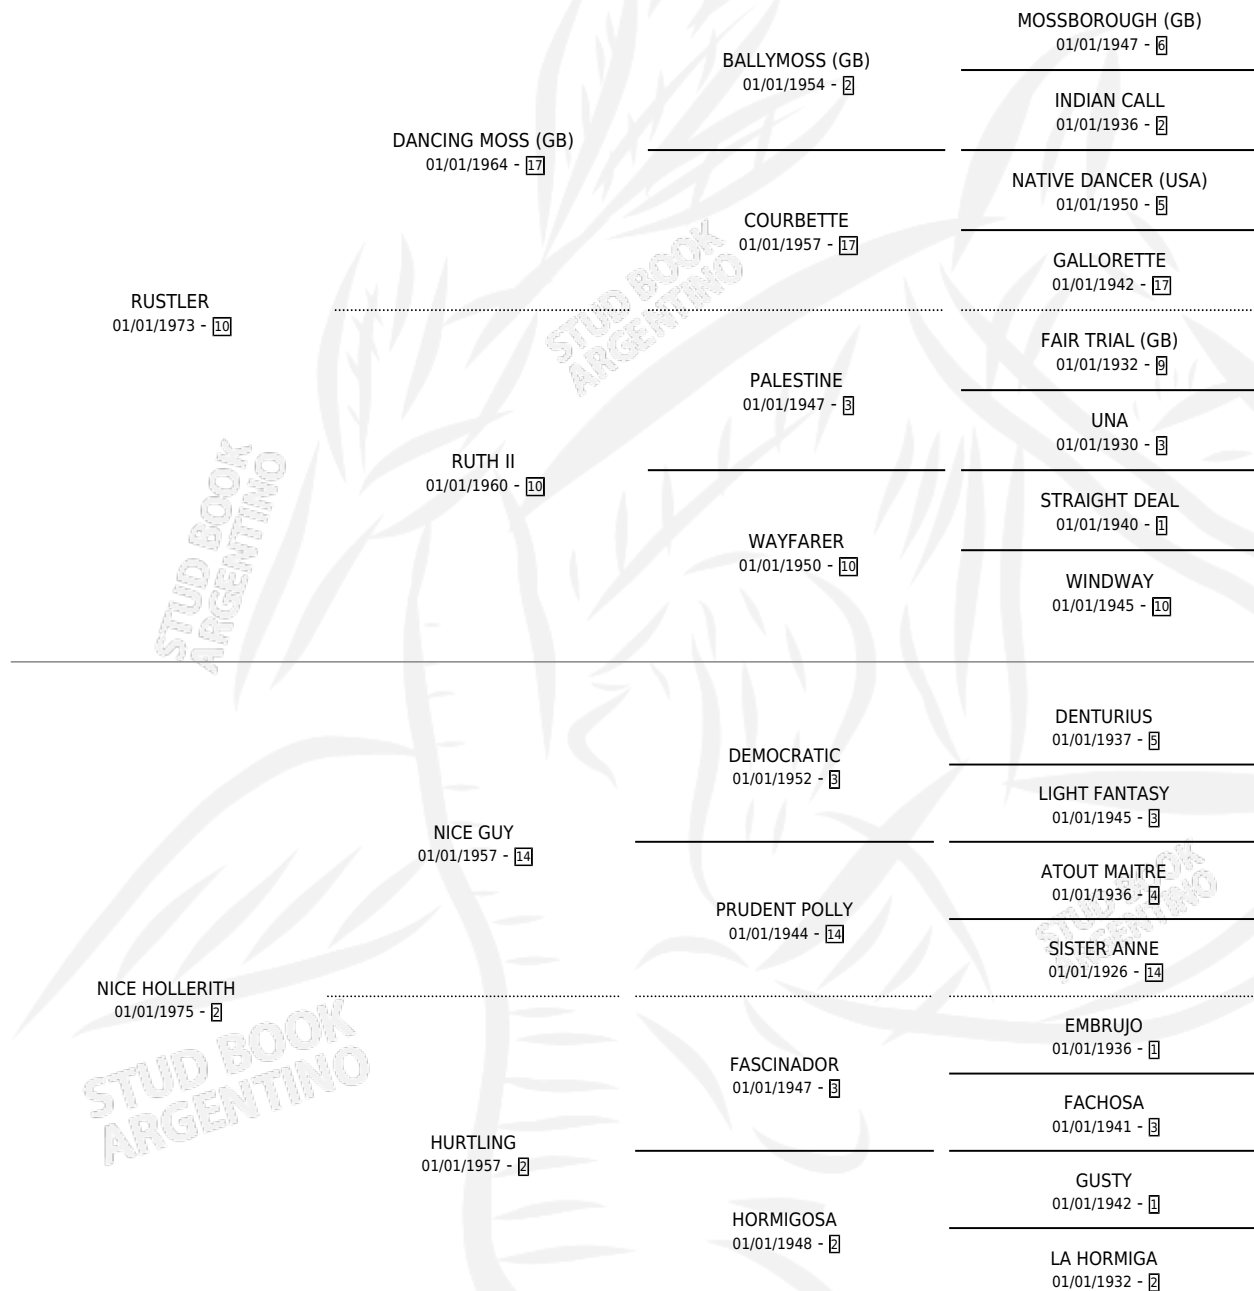

RUSNENA

por RUSTLER y NICE HOLLERITH por NICE GUY

Argentina · Hembra · Alazan · SP · 25/08/1984
Familia 2-h · Volumen 32

ESTADO

TIPIFICACIÓN SANGUÍNEA	✓
TIPIFICACIÓN POR ADN	X
PASAPORTE	X
IDENTIFICACIÓN POR MICROCHIP	X
REPRODUCTOR	✓

Lugar de nacimiento: Campo particular

Criador: Sin dato

~

HIJOS

	MACHOS	HEMBRAS
1 NACIERON	1	0
SIN ACTUACIONES		

PEDIGREE