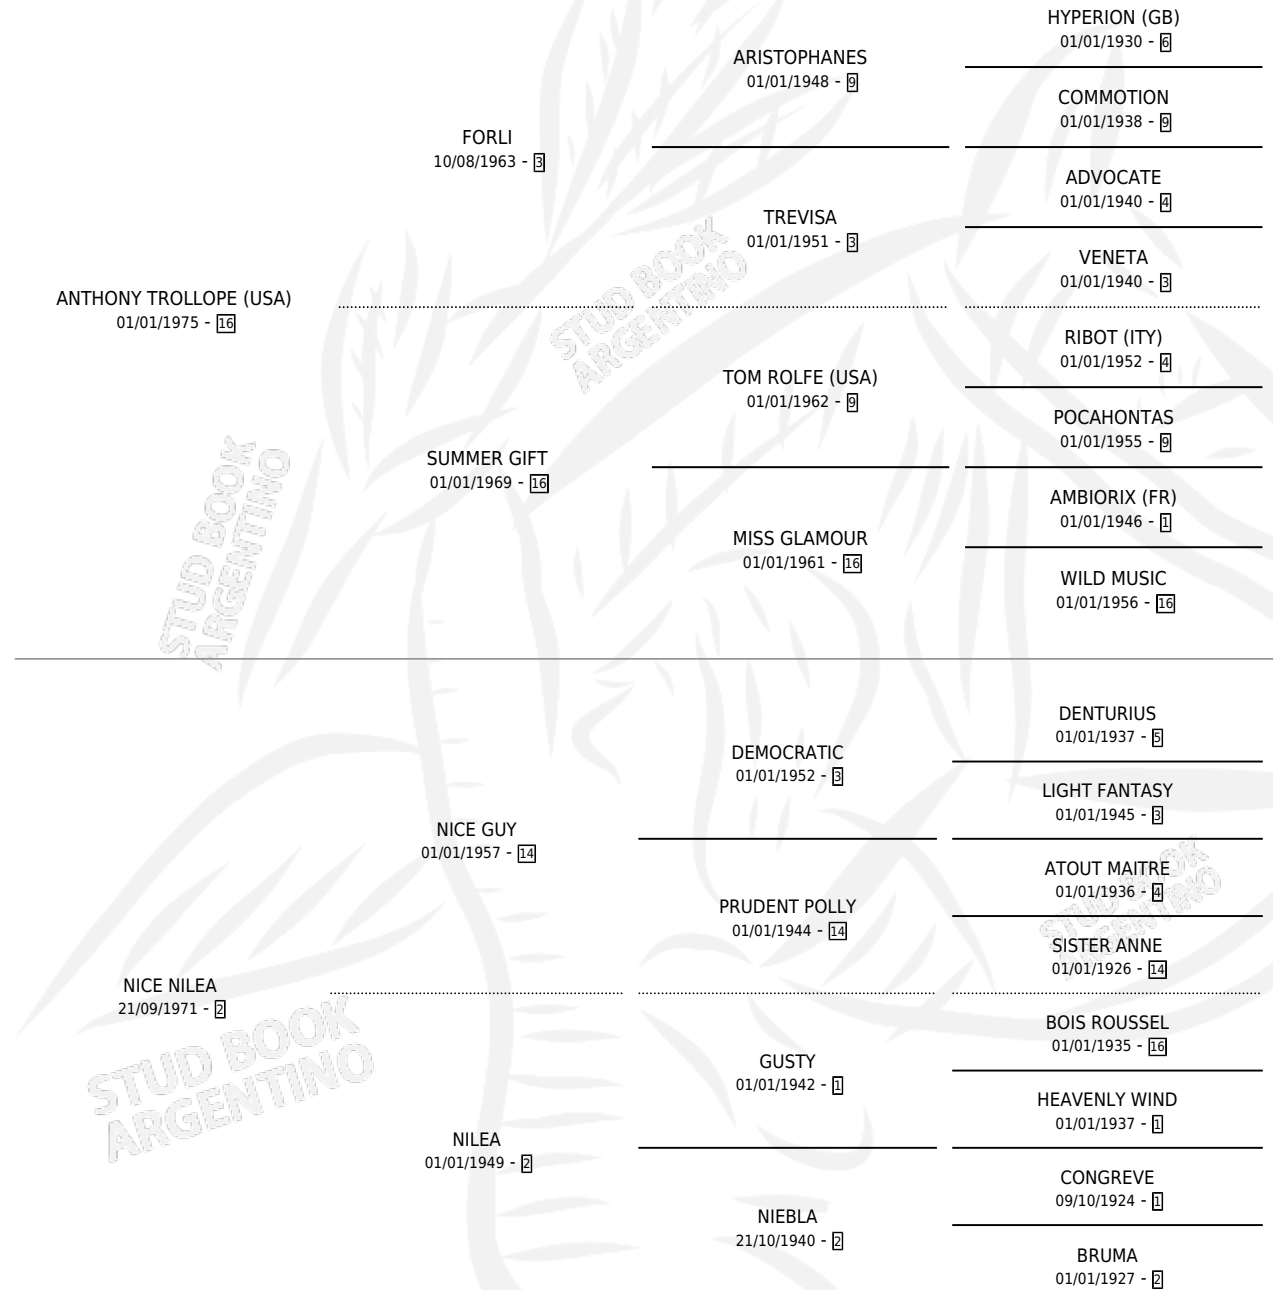

LA SALCITA

por ANTHONY TROLLOPE (USA) y NICE NILEA por NICE GUY

Argentina · Hembra · Zaino · SP · 05/09/1984
Familia 2-j · Volumen 32

ESTADO

TIPIFICACIÓN SANGUÍNEA	X
TIPIFICACIÓN POR ADN	X
PASAPORTE	X
IDENTIFICACIÓN POR MICROCHIP	X
REPRODUCTOR	X

Lugar de nacimiento: El Trebol
Criador: Nasra Jorge Alberto

PEDIGREE

CAMPAÑA

Solo carreras oficiales de Argentina

POR EDAD

EDAD	CC	1°	2°	3°	4°	5°	NP	CLC	CLG	CLCG1	CLGG1	IMPORTE	GANANCIA / CC
4 AÑOS	5	0	0	0	0	0	5	0	0	0	0	\$0	\$0
TOTALES	5	0	0	0	0	0	5	0	0	0	0	\$0	\$0
%		0.0%	0.0%	0.0%	0.0%	0.0%	100%	0.0%	0.0%	0.0%	0.0%		