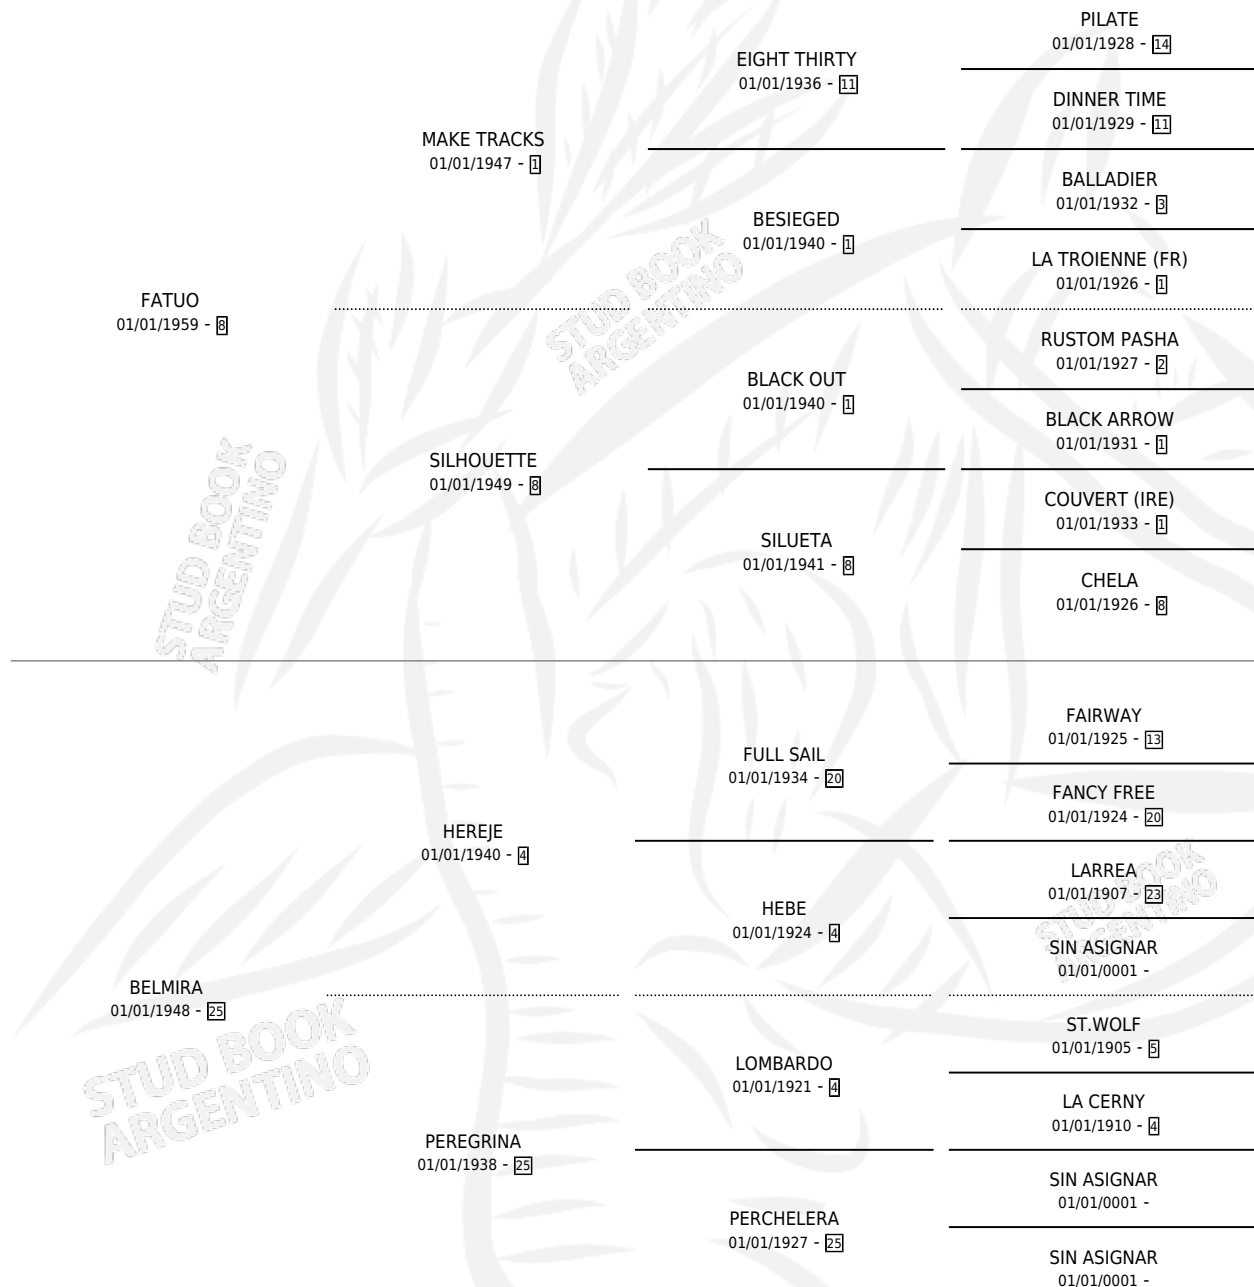

BERMEJIZA

por **FATUO** y **BELMIRA** por **HEREJE**

Argentina · Hembra · Alazan · SP · 01/01/1968
Familia 25 · Volumen 26

ESTADO

TIPIFICACIÓN SANGUÍNEA	X
TIPIFICACIÓN POR ADN	X
PASAPORTE	X
IDENTIFICACIÓN POR MICROCHIP	X
REPRODUCTOR	✓

Lugar de nacimiento: Campo particular

Criador: El Chañar

~

HIJOS

	MACHOS	HEMBRAS
8 NACIERON	1	7
2 CORRIERON	0	2
2 GANARON	0	2
0 GANADORES CL	0 GANADORES GR	0 GANADORES G1

PEDIGREE

S

mientos 3 / Efectividad 60.00%

PADRILLO	PRODUCTO	CRIADOR	1ER SERVICIO	ÚLTIMO SERVICIO
PIONERO	∅		07/09/1987	09/09/1987
BERMEJIZA	BETTING (H A, 19/07/1987)	EL CHAÑAR	13/08/1986	20/08/1986
SPRING HICKORY (USA)	MURRO EL 01/10/1988			
PIONERO	BENJONIA (PZ, 04/08/1986)	SIN DATO	29/08/1985	31/08/1985
COPEBA.org.ar	BEATONA (H A, 20/10/1984)	ASOCIACION COOPERATIVA DE CRIADORES DE CABALLOS DE CARRERA		
PIONERO	∅			