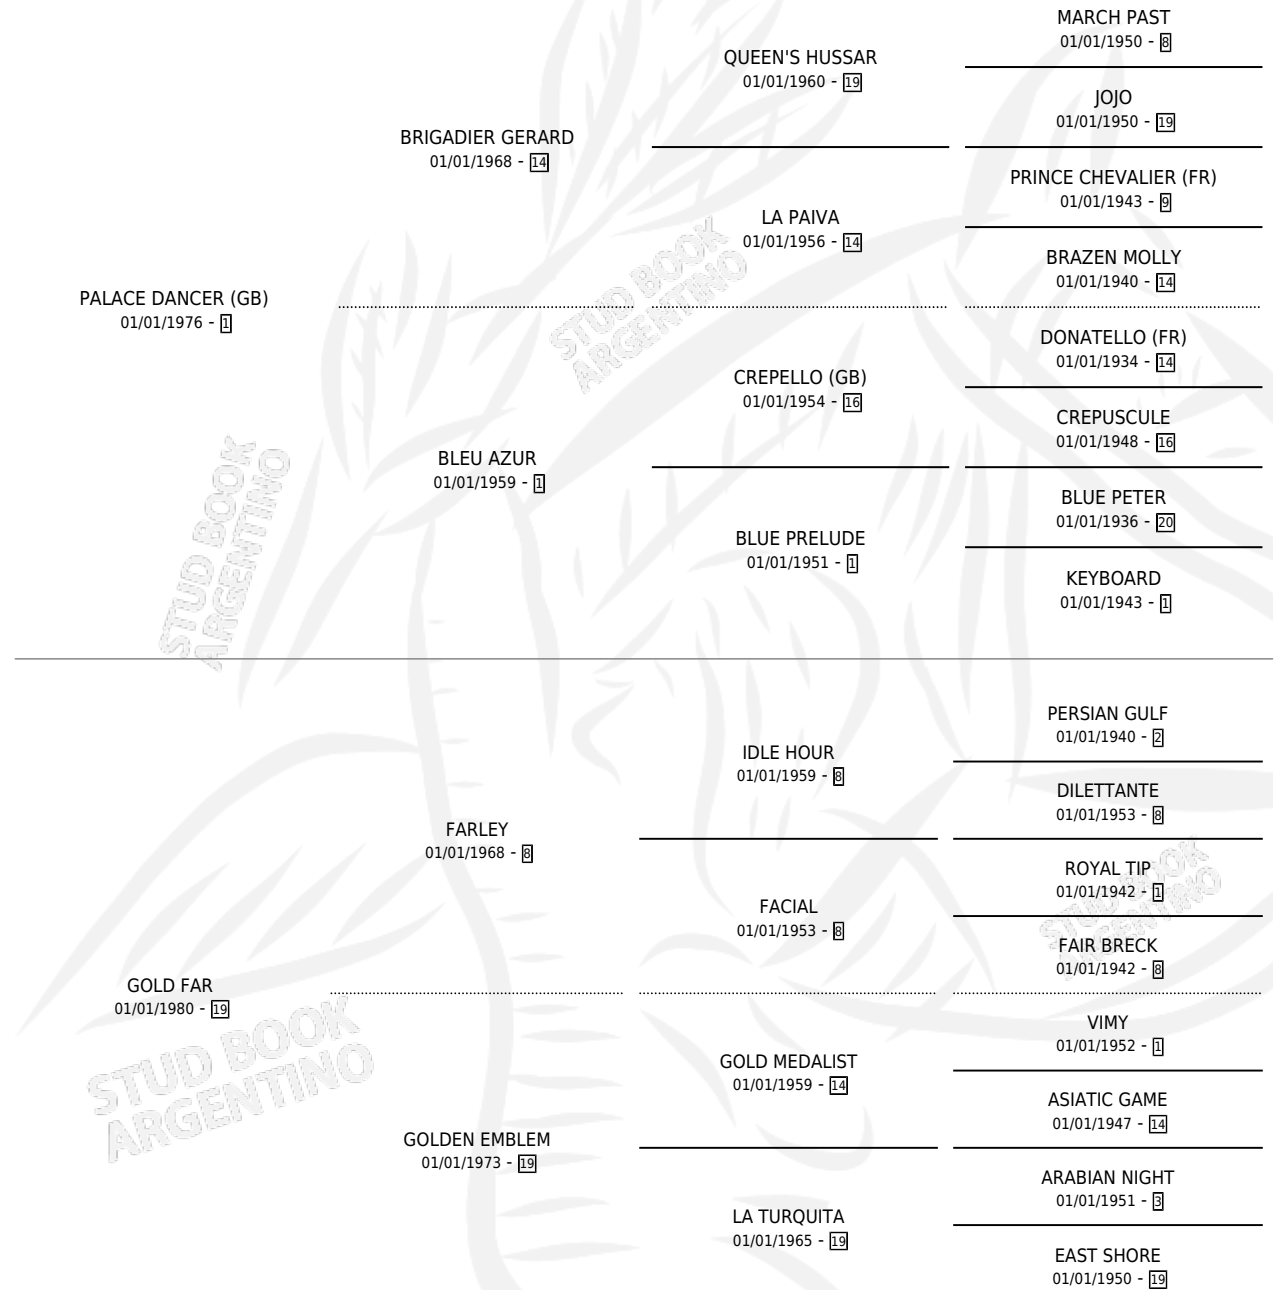

GOLD PALACE

por PALACE DANCER (GB) y GOLD FAR por FARLEY

Argentina · Hembra · Alazan · SP · 01/09/1984
Familia 19-c · Volumen 32

ESTADO

TIPIFICACIÓN SANGUÍNEA	X
TIPIFICACIÓN POR ADN	X
PASAPORTE	X
IDENTIFICACIÓN POR MICROCHIP	X
REPRODUCTOR	✓

Lugar de nacimiento: Campo particular

Criador: Sin dato

PEDIGREE

S

mientos 0 / Efectividad 0.00%

PADRILLO

PRODUCTO

CRIADOR

1ER SERVICIO

ÚLTIMO SERVICIO

TALYHO

∅

23/08/1989

20/12/1989

GOLD PALACE

Datos oficiales del Stud Book Argentino