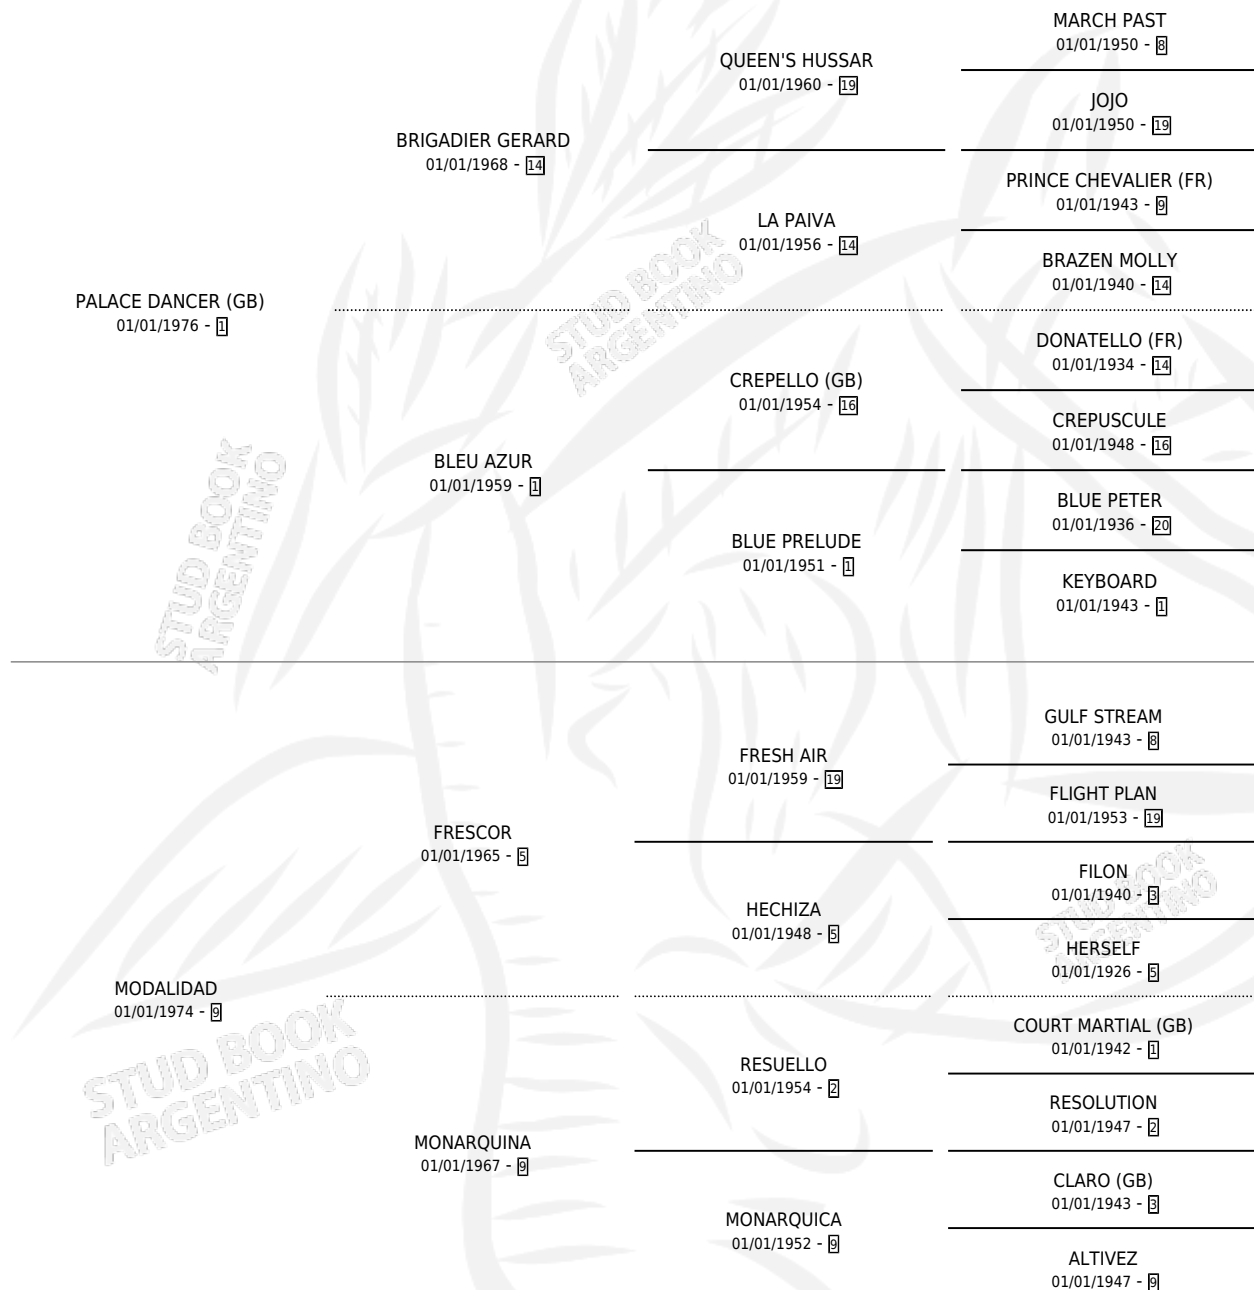

PASACARRERA

por **PALACE DANCER (GB)** y **MODALIDAD** por **FRESCOR**

Argentina · Hembra · Zaino · SP · 01/09/1984
Familia 9-h · Volumen 32

ESTADO

TIPIFICACIÓN SANGUÍNEA	✓
TIPIFICACIÓN POR ADN	X
PASAPORTE	X
IDENTIFICACIÓN POR MICROCHIP	X
REPRODUCTOR	✓

Lugar de nacimiento: El Buen Ojo

Criador: Sin dato

~

HIJOS

	MACHOS	HEMBRAS
9 NACIERON	4	5
9 CORRIERON	4	5
6 GANARON	4	2
0 GANADORES CL	0 GANADORES GR	0 GANADORES G1

PEDIGREE

CAMPAÑA

Solo carreras oficiales de Argentina