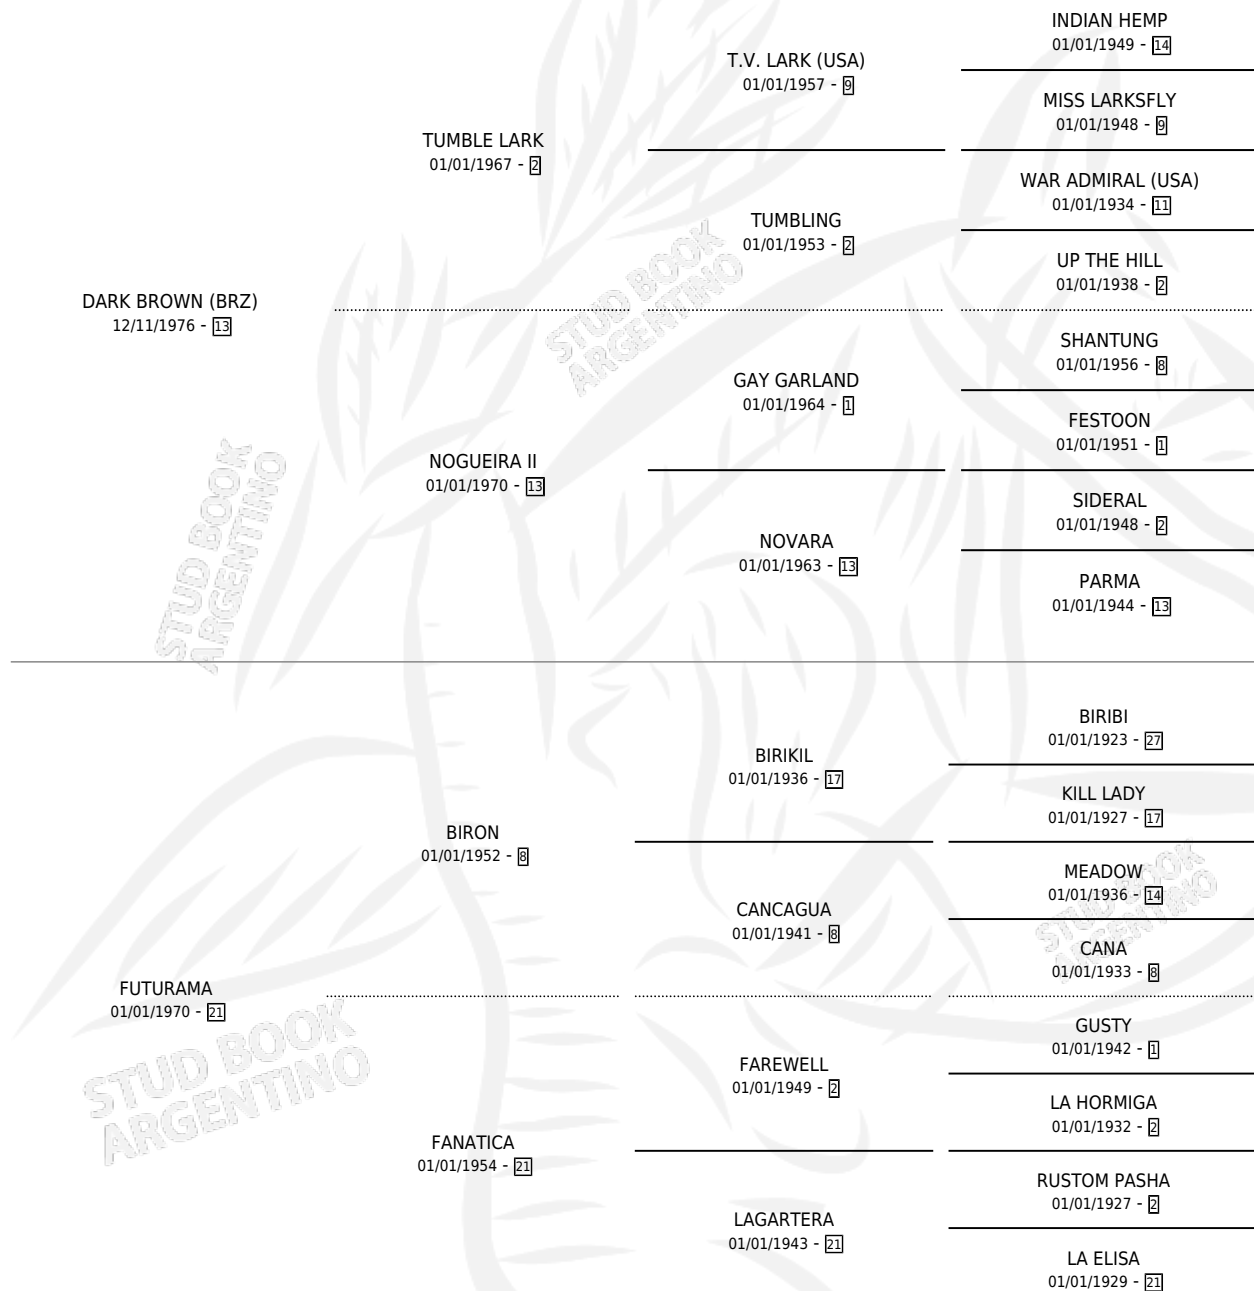

DAN ANYI

por **DARK BROWN (BRZ)** y **FUTURAMA** por **BIRON**

Argentina · Hembra · Zaino Doradillo · SP · 14/09/1984
Familia 21 · Volumen 32

ESTADO

TIPIFICACIÓN SANGUÍNEA	X
TIPIFICACIÓN POR ADN	X
PASAPORTE	X
IDENTIFICACIÓN POR MICROCHIP	X
REPRODUCTOR	X

Lugar de nacimiento: Campo particular

Criador: Sin dato

PEDIGREE

DAN ANYI

Datos oficiales del Stud Book Argentino

Documento generado el 30/05/2026

studbook.org.ar