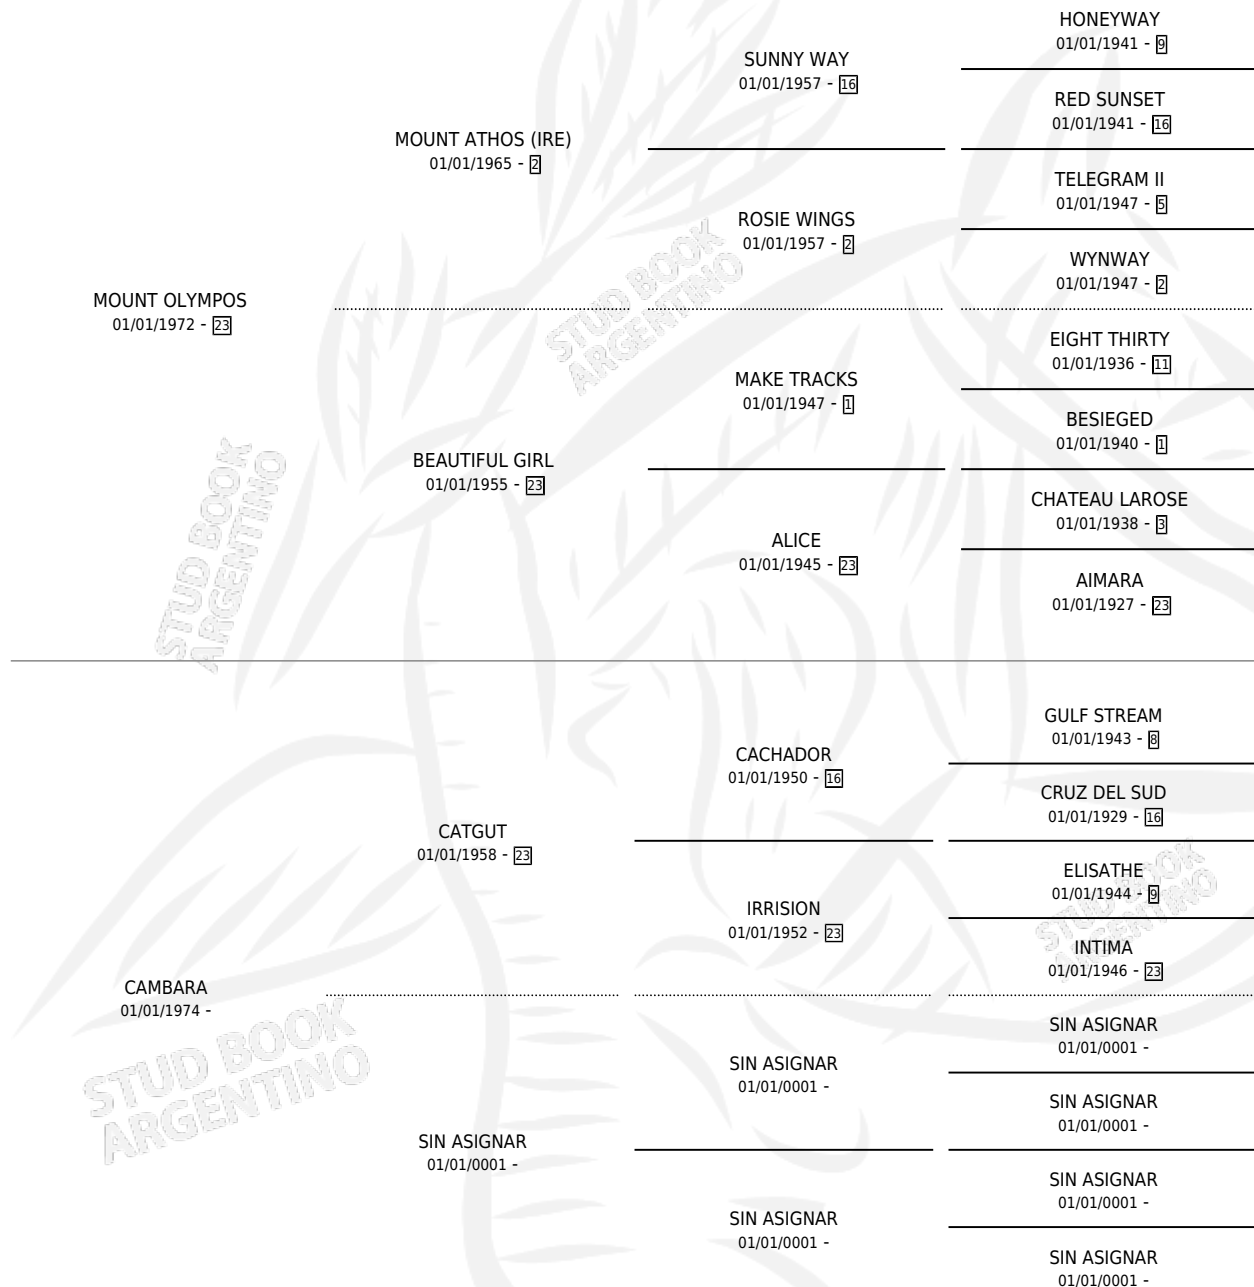

DOLI

por MOUNT OLYMPOS y CAMBARA por CATGUT

Argentina · Hembra · Zaino · SP · 21/08/1984
Familia · Volumen 32

ESTADO

TIPIFICACIÓN SANGUÍNEA	X
TIPIFICACIÓN POR ADN	X
PASAPORTE	X
IDENTIFICACIÓN POR MICROCHIP	X
REPRODUCTOR	✓

Lugar de nacimiento: Campo particular

Criador: Sin dato

PEDIGREE

S

mientos 0 / Efectividad 0.00%

PADRILLO	PRODUCTO	CRIADOR	1ER SERVICIO	ÚLTIMO SERVICIO
EAST CAR	∅		16/09/1988	16/09/1988
DOLI EAST CAR	∅		15/12/1987	18/12/1987