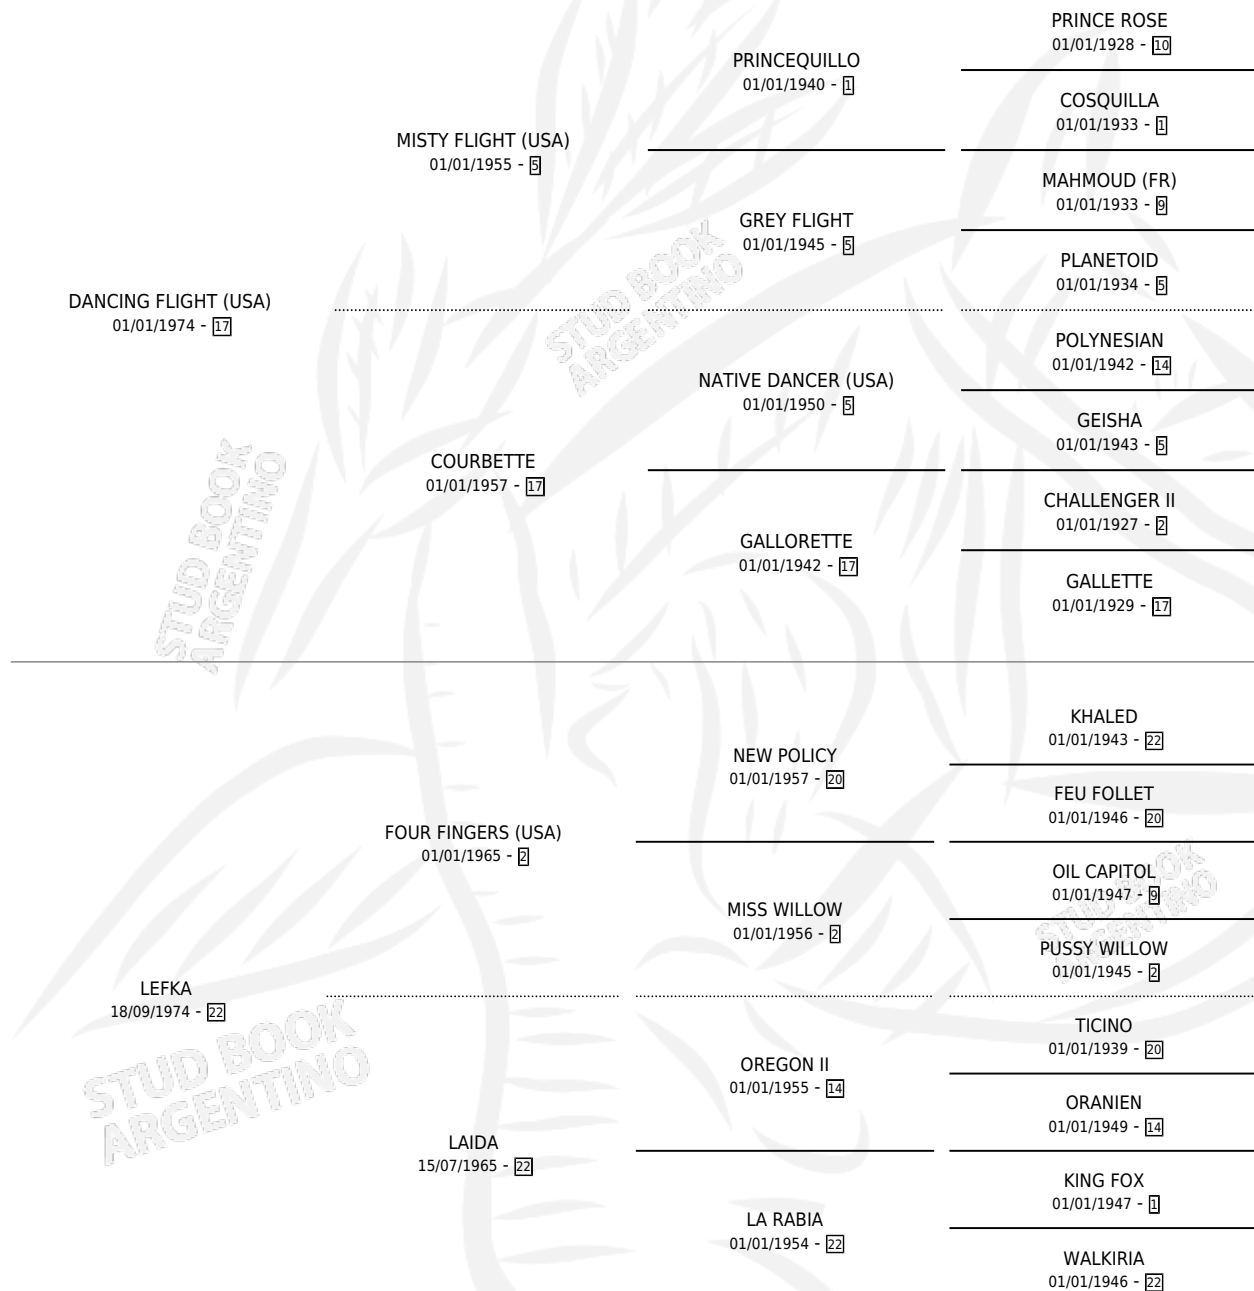

LEGADA

por **DANCING FLIGHT (USA)** y **LEFKA** por **FOUR FINGERS (USA)**

Argentina · Hembra · Zaino Doradillo · SP · 20/09/1984
Familia 22-d · Volumen 32

ESTADO

TIPIFICACIÓN SANGUÍNEA	✓
TIPIFICACIÓN POR ADN	X
PASAPORTE	X
IDENTIFICACIÓN POR MICROCHIP	X
REPRODUCTOR	✓

Lugar de nacimiento: Vacacion

Criador: Sin dato

~

HIJOS

	MACHOS	HEMBRAS
3 NACIERON	1	2
1 CORRIERON	0	1

SIN ACTUACIONES

PEDIGREE