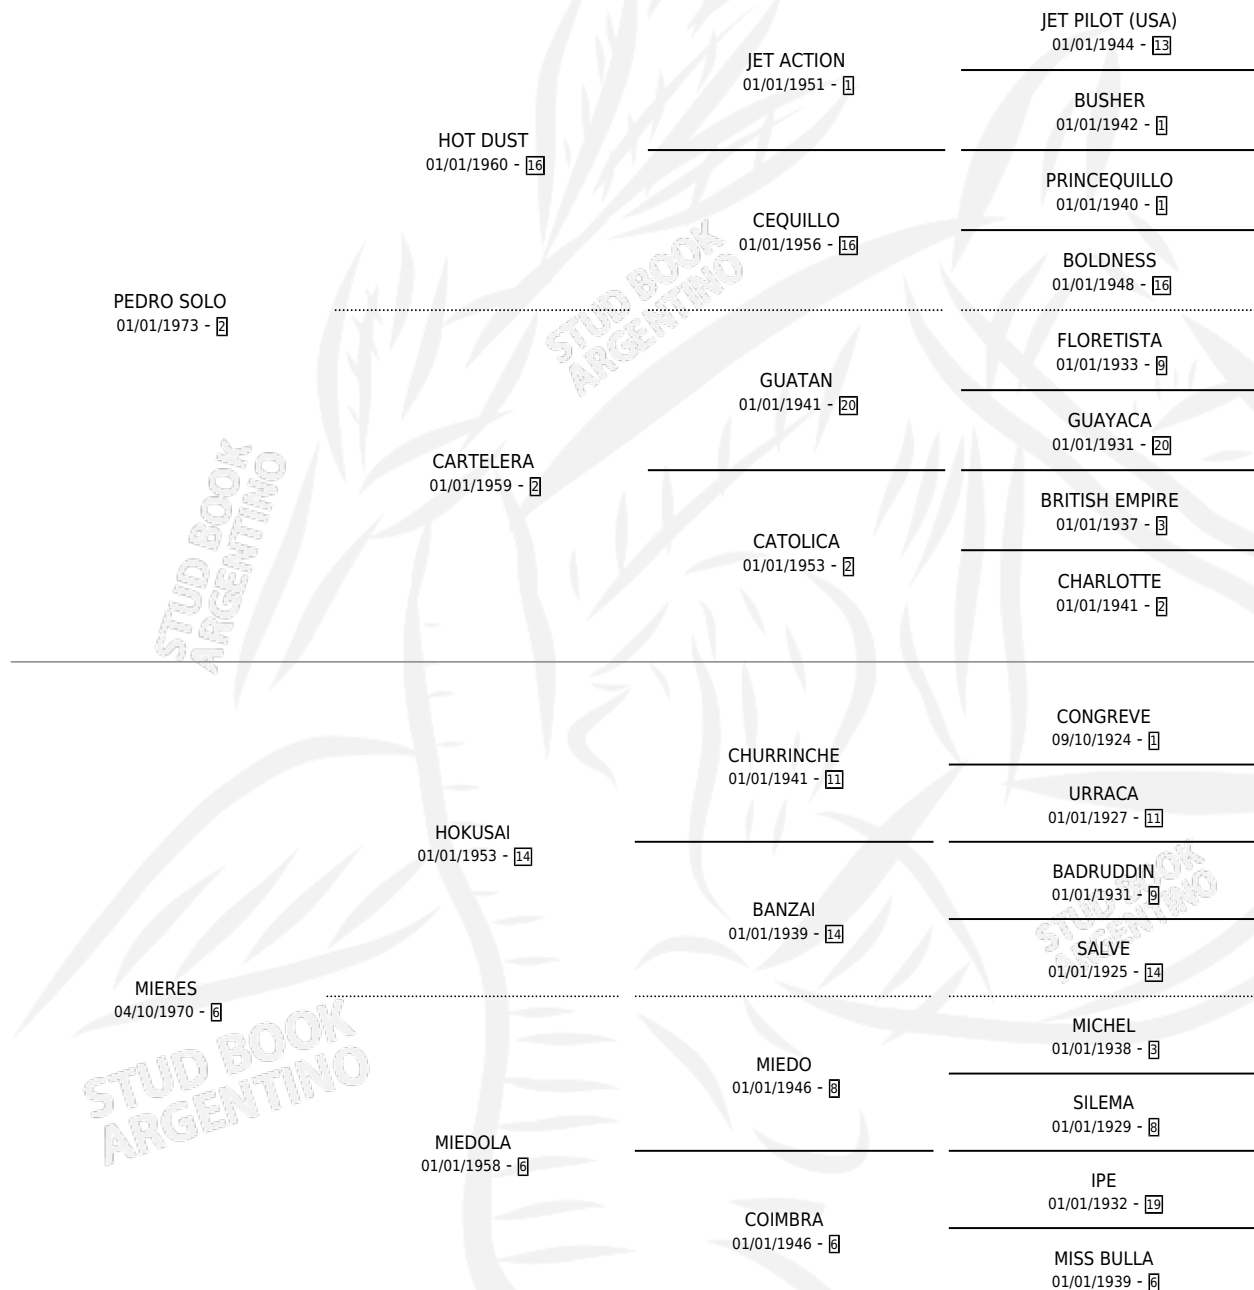

EL SIFON

por PEDRO SOLO y MIERES por HOKUSAI

Argentina · Macho · Alazan · SP · 16/09/1984
Familia 6-a · Volumen 32

ESTADO

TIPIFICACIÓN SANGUÍNEA	X
TIPIFICACIÓN POR ADN	X
PASAPORTE	X
IDENTIFICACIÓN POR MICROCHIP	X
REPRODUCTOR	X

Lugar de nacimiento: Campo particular

Criador: Sin dato

PEDIGREE

CAMPAÑA

Solo carreras oficiales de Argentina

POR EDAD

EDAD	CC	1°	2°	3°	4°	5°	NP	CLC	CLG	CLCG1	CLGG1	IMPORTE	GANANCIA / CC
4 AÑOS	2	0	2	0	0	0	0	0	0	0	0	\$0	\$0
TOTALES	2	0	2	0	0	0	0	0	0	0	0	\$0	\$0
%		0.0%	100%	0.0%	0.0%	0.0%	0.0%	0.0%	0.0%	0.0%	0.0%		