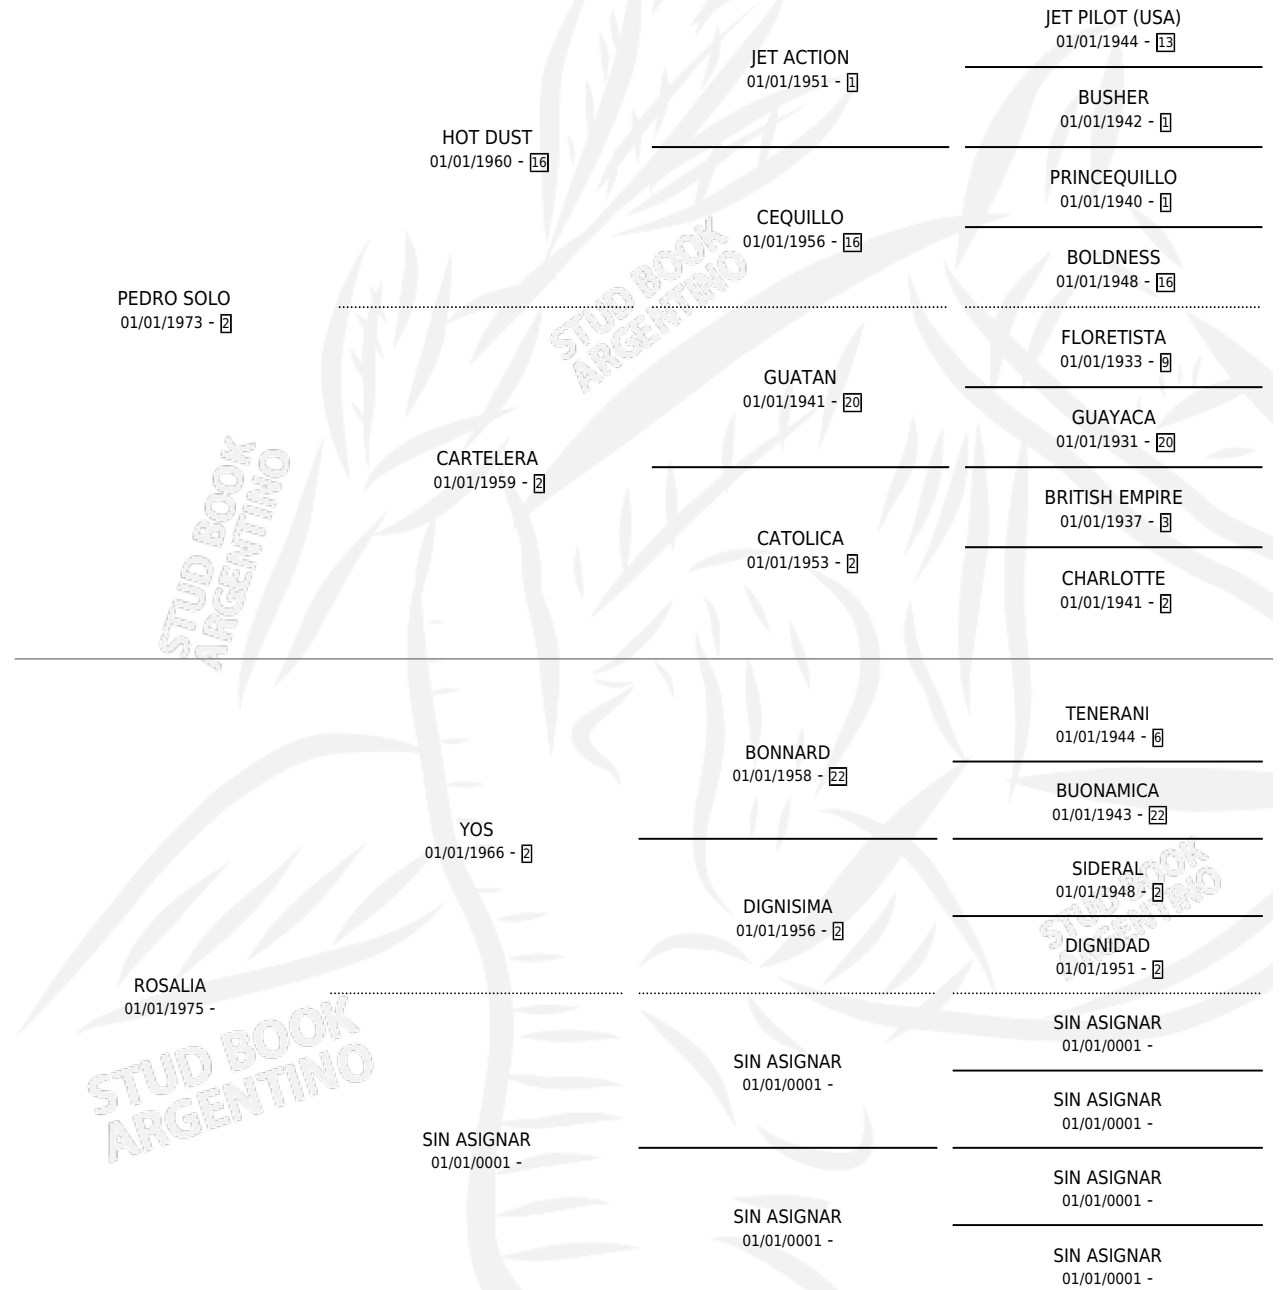

INTUITIVO

por PEDRO SOLO y ROSALIA por YOS

Argentina · Macho · Alazan · SP · 06/09/1984
Familia · Volumen 32

ESTADO

TIPIFICACIÓN SANGUÍNEA	X
TIPIFICACIÓN POR ADN	X
PASAPORTE	X
IDENTIFICACIÓN POR MICROCHIP	X
REPRODUCTOR	X

Lugar de nacimiento: Campo particular

Criador: Asociacion Cooperativa De Criadores De Caballos De Carrera

PEDIGREE

INTUITIVO

Datos oficiales del Stud Book Argentino

Documento generado el 11/06/2026

studbook.org.ar