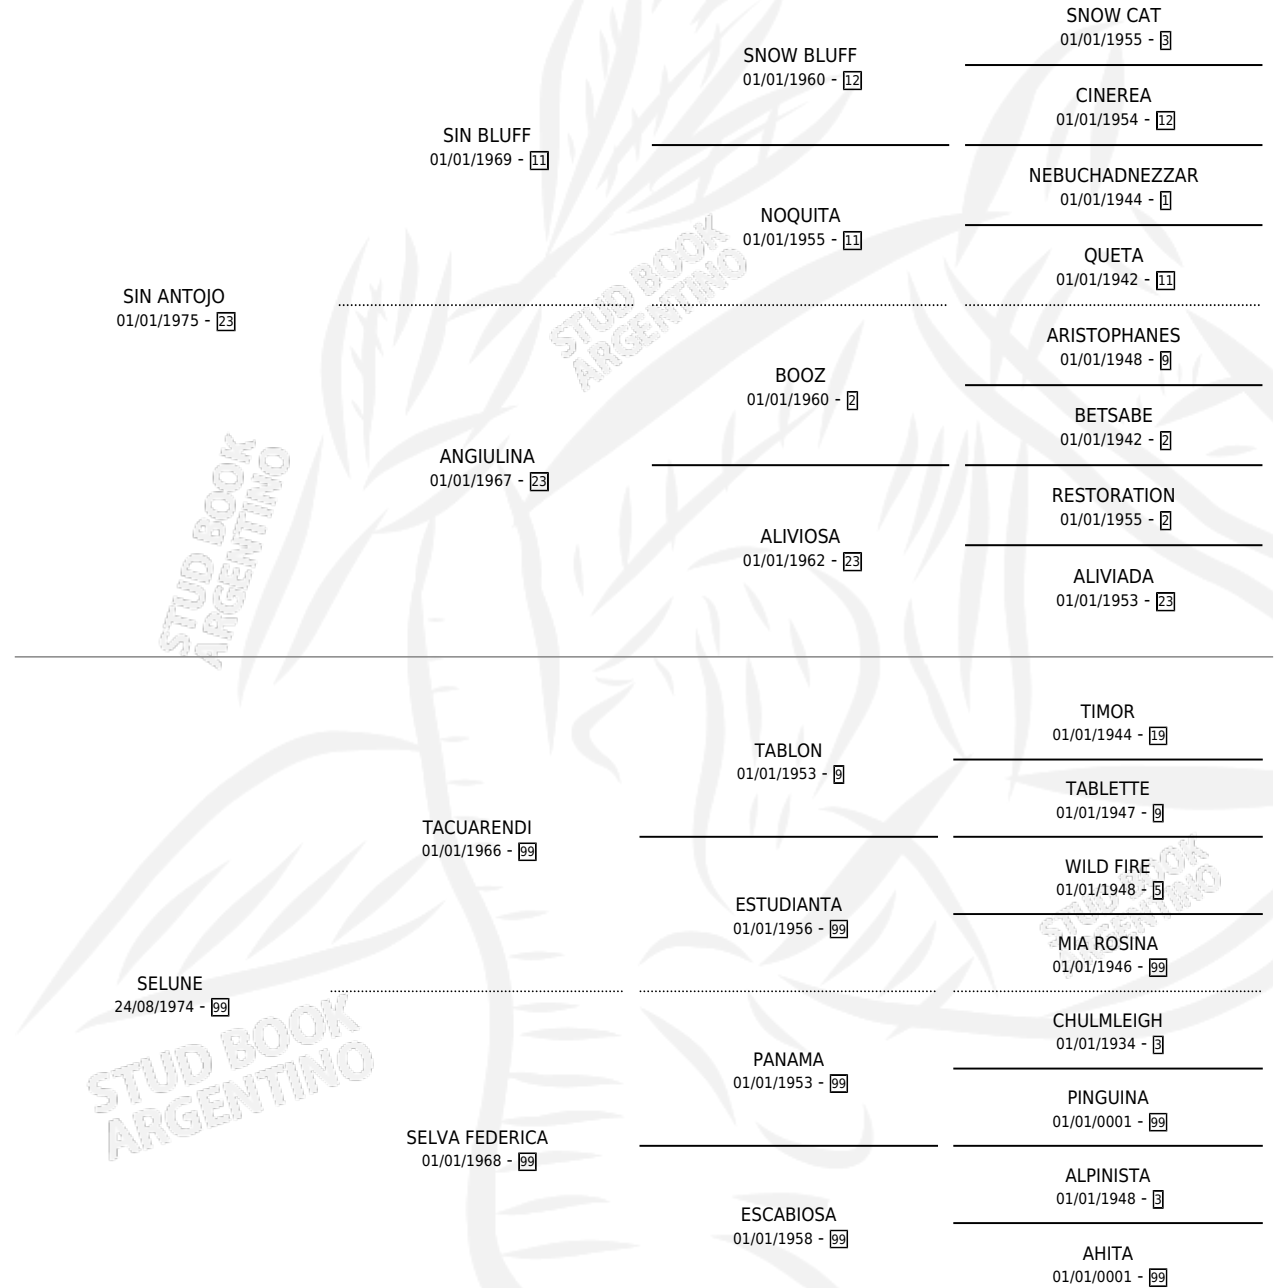

PATO'S FANCY

por SIN ANTOJO y SELUNE por TACUARENDI

Argentina · Macho · Alazan · SP · 18/09/1984
Familia 99 · Volumen 32

ESTADO

TIPIFICACIÓN SANGUÍNEA	X
TIPIFICACIÓN POR ADN	X
PASAPORTE	X
IDENTIFICACIÓN POR MICROCHIP	X
REPRODUCTOR	X

Lugar de nacimiento: Campo particular

Criador: Sin dato

PEDIGREE

CAMPAÑA

Solo carreras oficiales de Argentina

POR EDAD

EDAD	CC	1°	2°	3°	4°	5°	NP	CLC	CLG	CLCG1	CLGG1	IMPORTE	GANANCIA / CC
4 AÑOS	4	0	0	0	0	0	4	0	0	0	0	\$0	\$0
5 AÑOS	1	0	0	0	0	0	1	0	0	0	0	\$0	\$0
TOTALES	5	0	0	0	0	0	5	0	0	0	0	\$0	\$0
%		0.0%	0.0%	0.0%	0.0%	0.0%	100%	0.0%	0.0%	0.0%	0.0%		