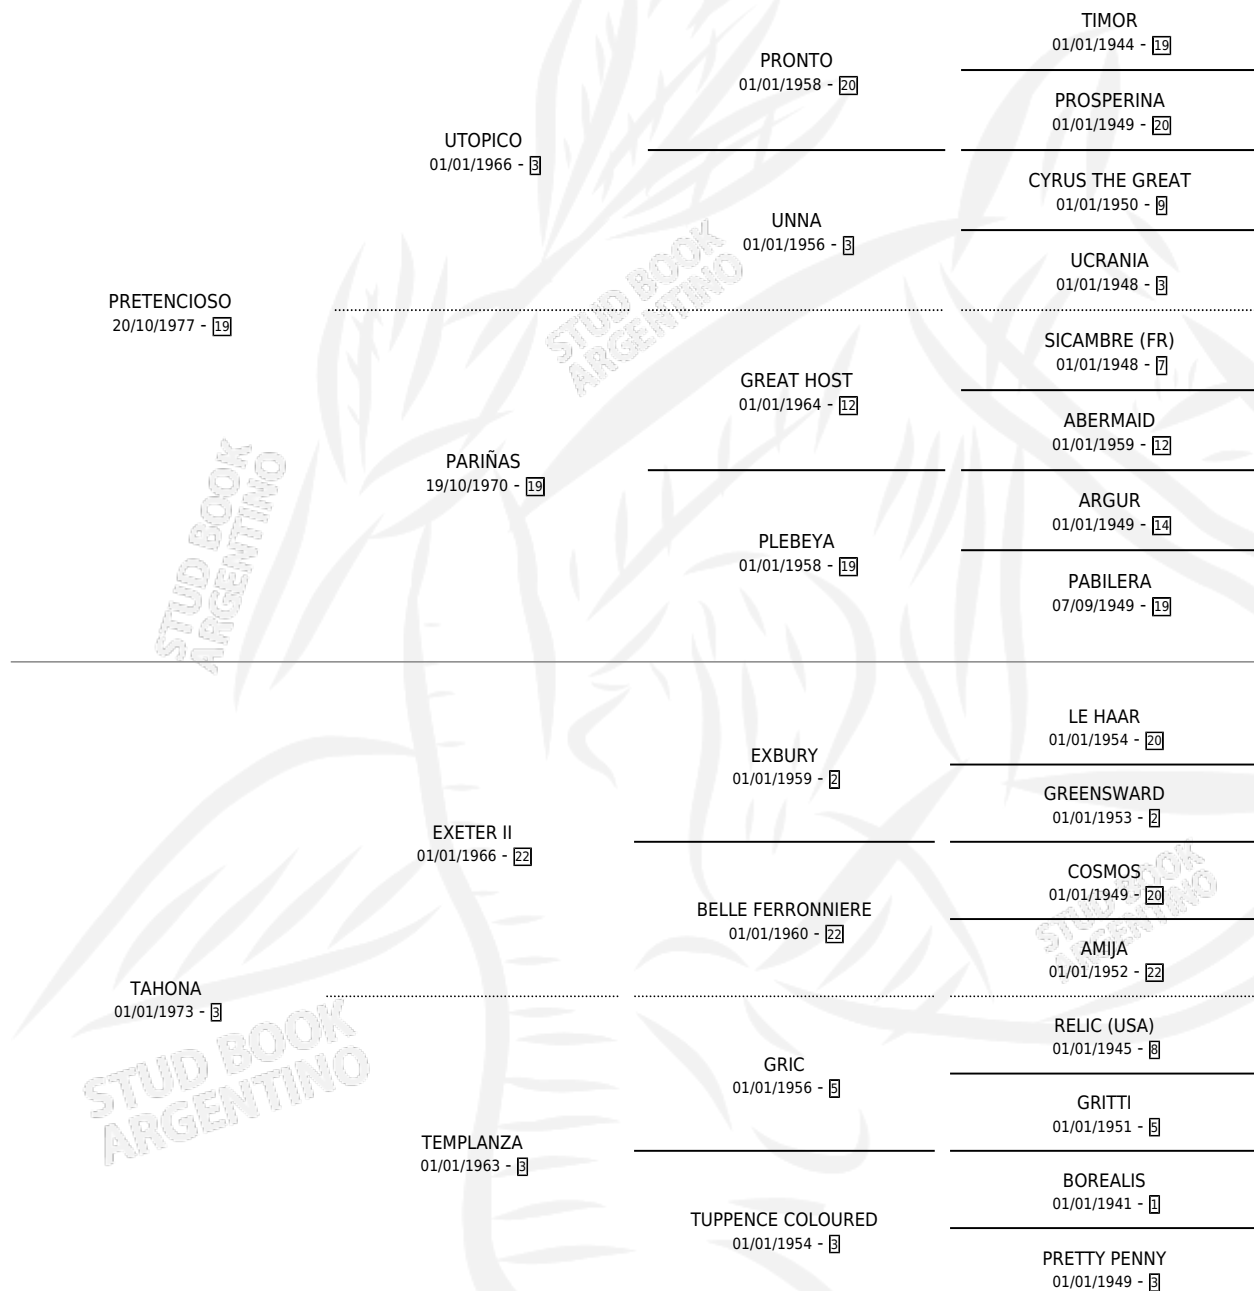

TESON

por PRETENCIOSO y TAHONA por EXETER II

Argentina · Macho · Zaino · SP · 19/09/1984
Familia 3-h · Volumen 32

ESTADO

TIPIFICACIÓN SANGUÍNEA	X
TIPIFICACIÓN POR ADN	X
PASAPORTE	X
IDENTIFICACIÓN POR MICROCHIP	X
REPRODUCTOR	X

Lugar de nacimiento: Campo particular

Criador: Sin dato

PEDIGREE