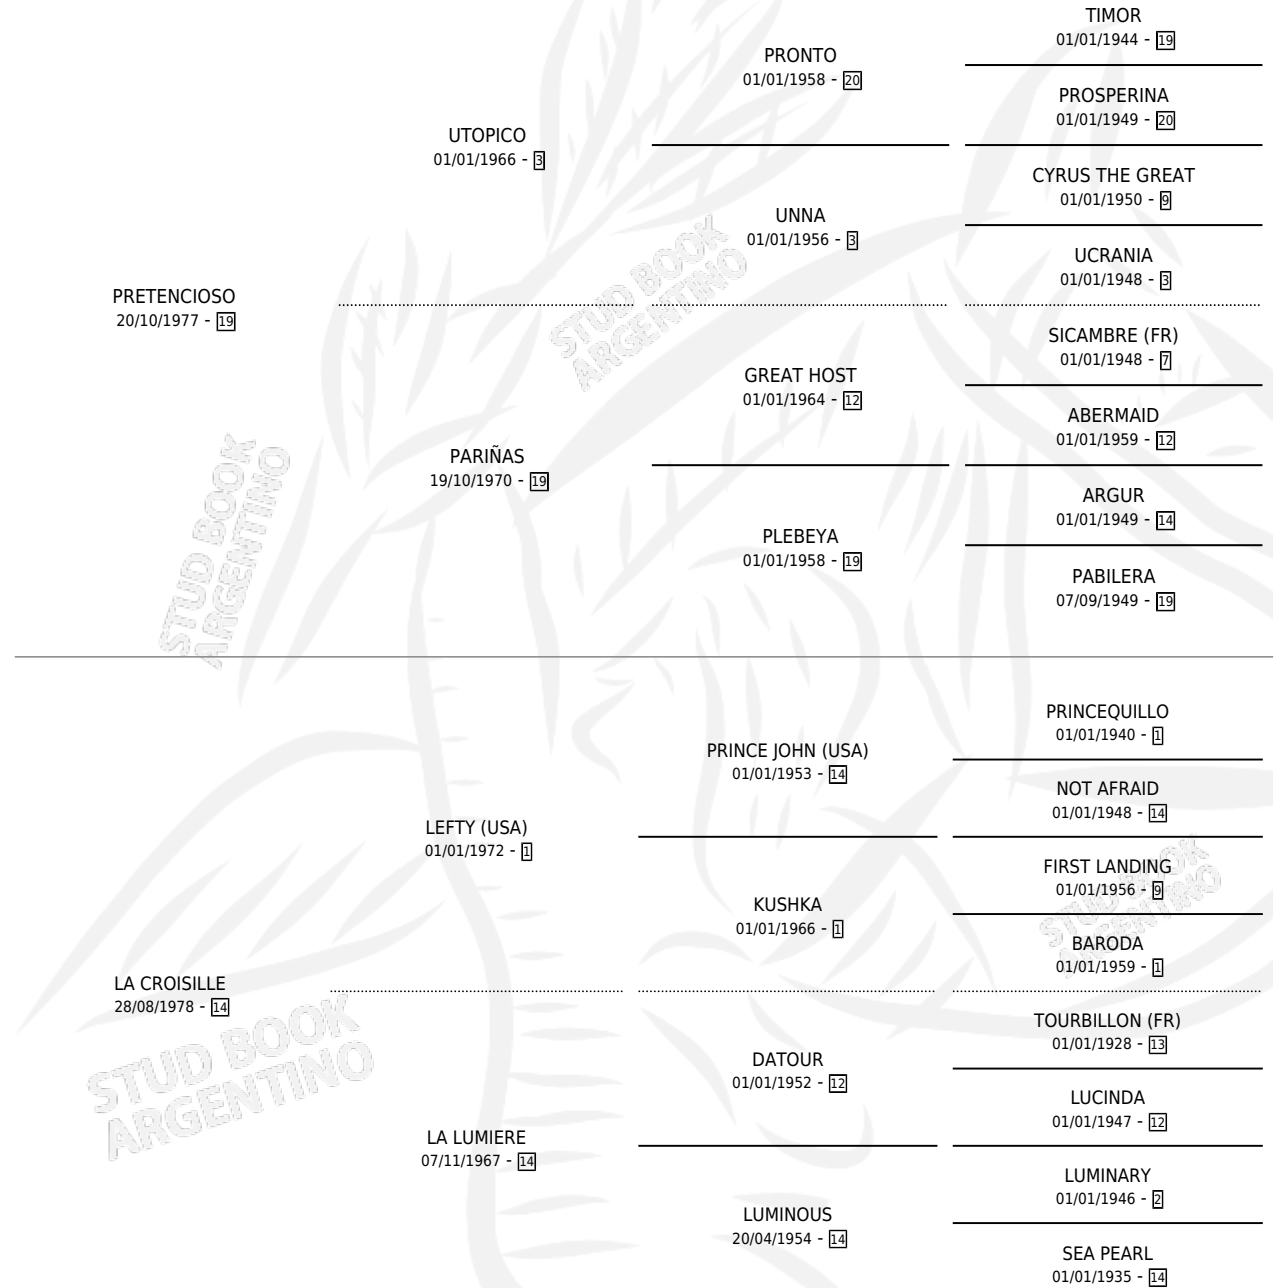

LA CREOLE

por PRETENCIOSO y LA CROISILLE por LEFTY (USA)

Argentina · Hembra · Alazan · SP · 19/09/1984
Familia 14-b · Volumen 32

ESTADO

TIPIFICACIÓN SANGUÍNEA	X
TIPIFICACIÓN POR ADN	X
PASAPORTE	X
IDENTIFICACIÓN POR MICROCHIP	X
REPRODUCTOR	X

Lugar de nacimiento: Campo particular

Criador: Sin dato

PEDIGREE

LA CREOLE

Datos oficiales del Stud Book Argentino

Documento generado el 10/05/2026

studbook.org.ar