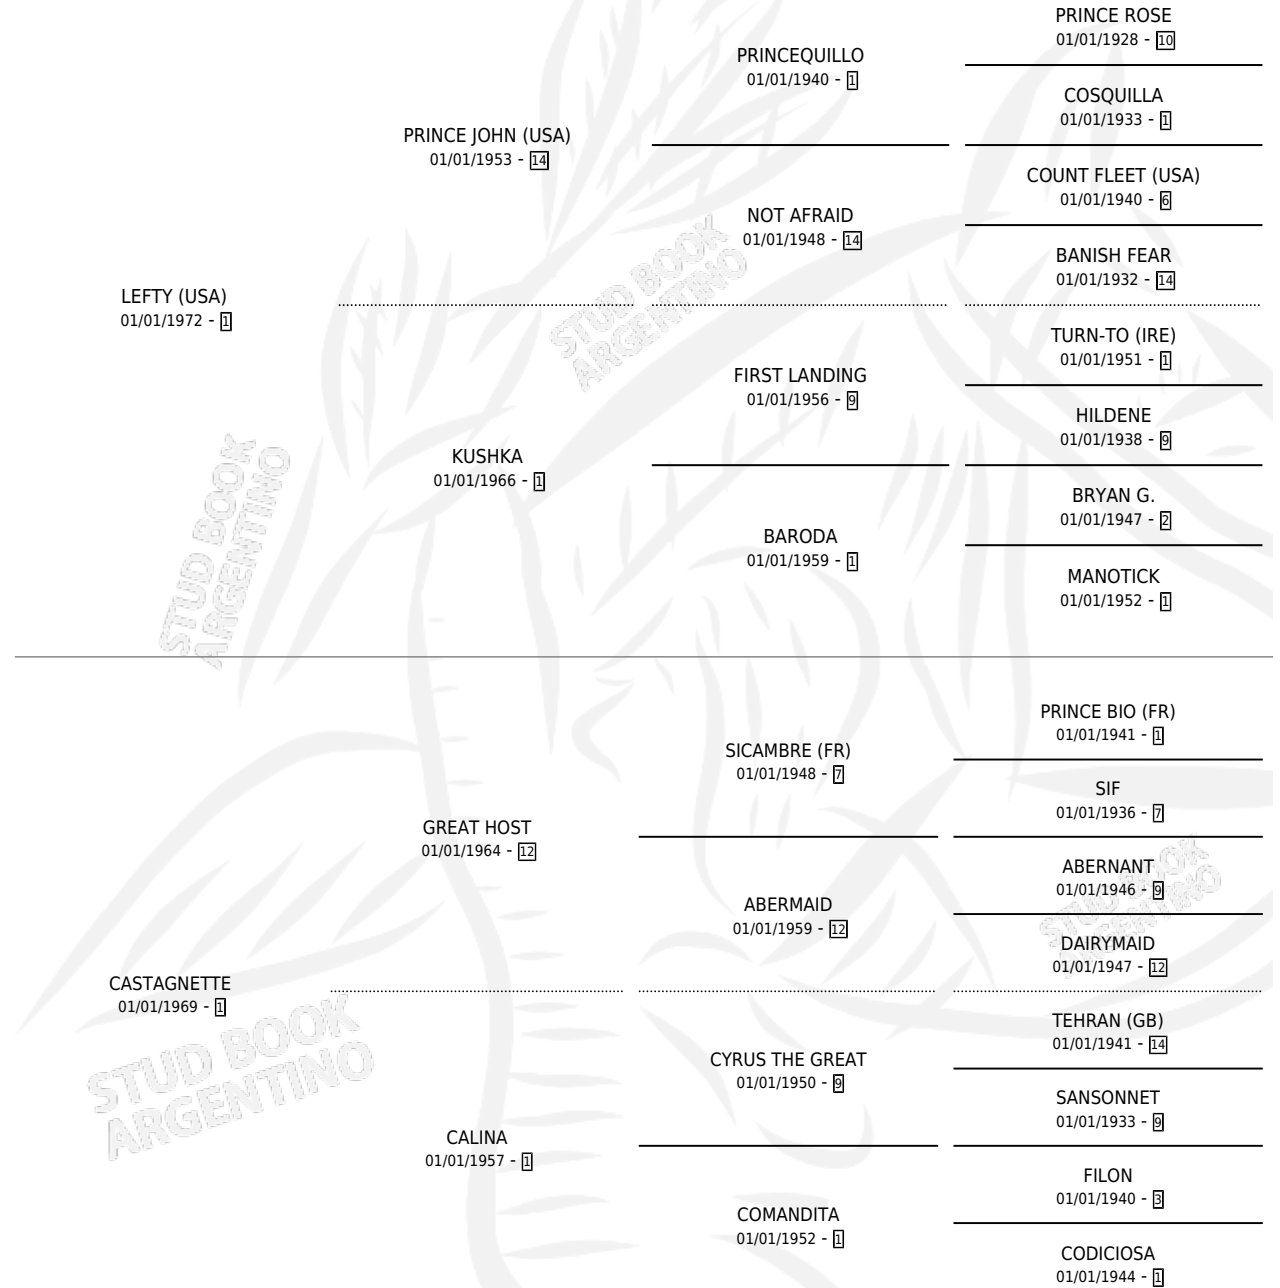

COMPIEGNE

por LEFTY (USA) y CASTAGNETTE por GREAT HOST

Argentina · Macho · Zaino · SP · 11/09/1984
Familia 1-j · Volumen 32

ESTADO

TIPIFICACIÓN SANGUÍNEA	X
TIPIFICACIÓN POR ADN	X
PASAPORTE	X
IDENTIFICACIÓN POR MICROCHIP	X
REPRODUCTOR	X

Lugar de nacimiento: Campo particular

Criador: Sin dato

PEDIGREE

COMPIEGNE

Datos oficiales del Stud Book Argentino

Documento generado el 28/04/2026

studbook.org.ar