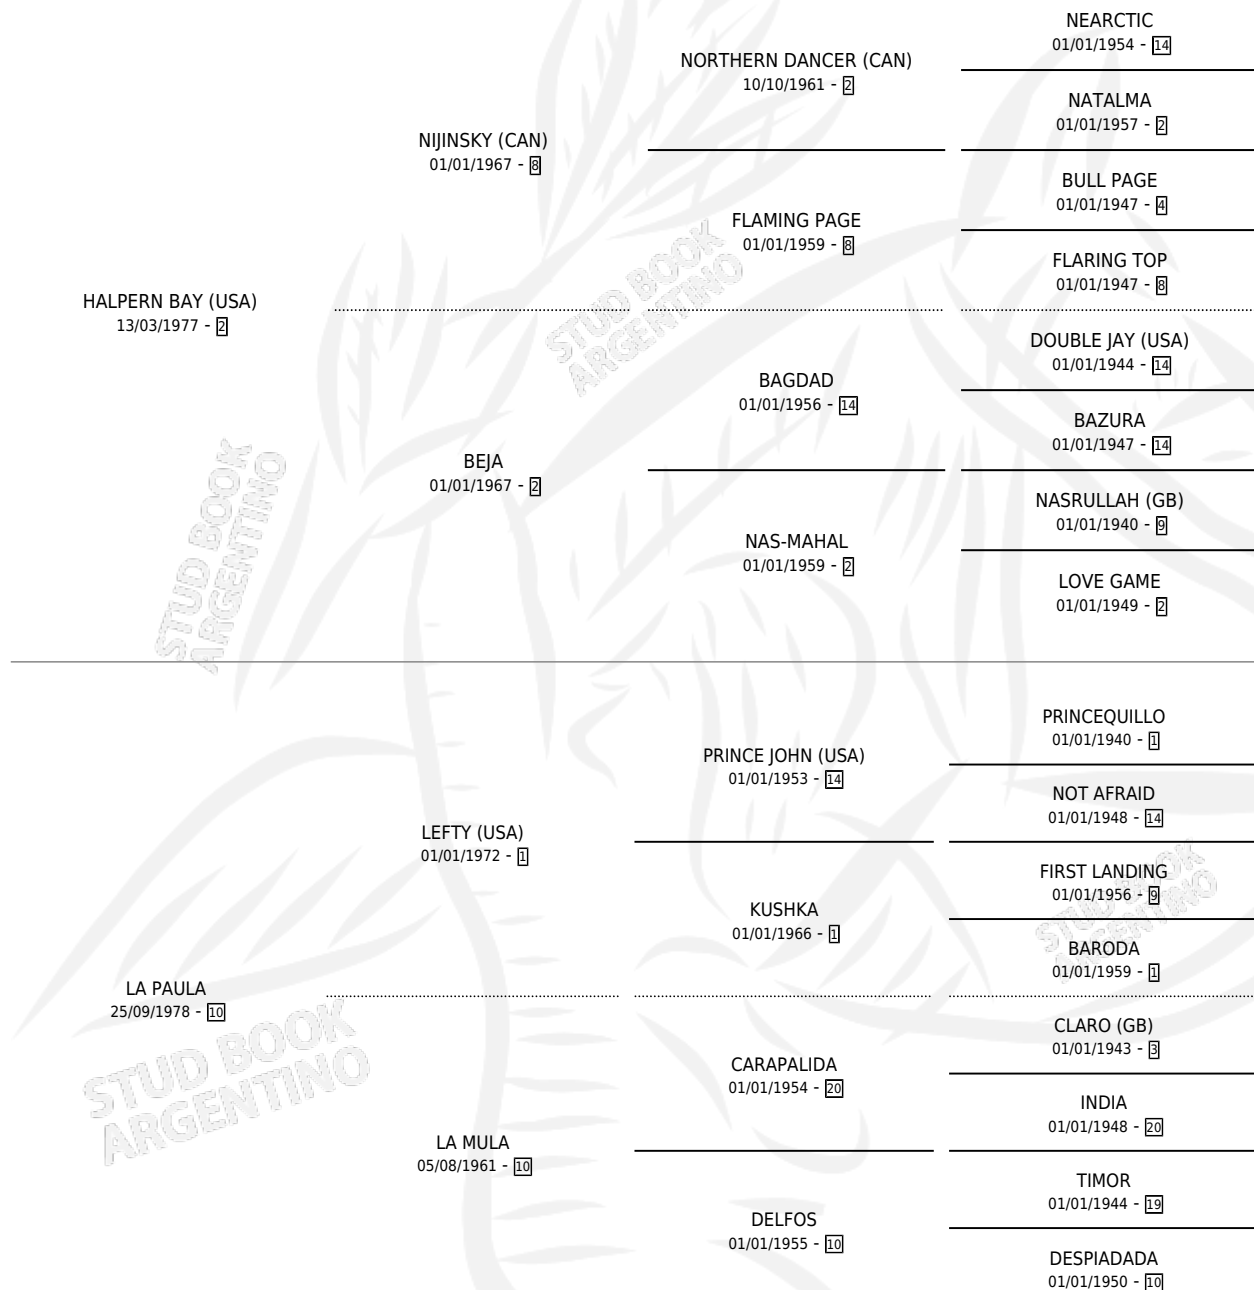

LA LADY

por HALPERN BAY (USA) y LA PAULA por LEFTY (USA)

Argentina · Hembra · Zaino Doradillo · SP · 20/09/1984
Familia 10-a · Volumen 32

ESTADO

TIPIFICACIÓN SANGUÍNEA	✓
TIPIFICACIÓN POR ADN	X
PASAPORTE	X
IDENTIFICACIÓN POR MICROCHIP	X
REPRODUCTOR	✓

Lugar de nacimiento: Campo particular

Criador: Las Ortigas

~

HIJOS

	MACHOS	HEMBRAS
9 NACIERON	2	7
6 CORRIERON	1	5
2 GANARON	0	2
0 GANADORES CL	0 GANADORES GR	0 GANADORES G1

PEDIGREE