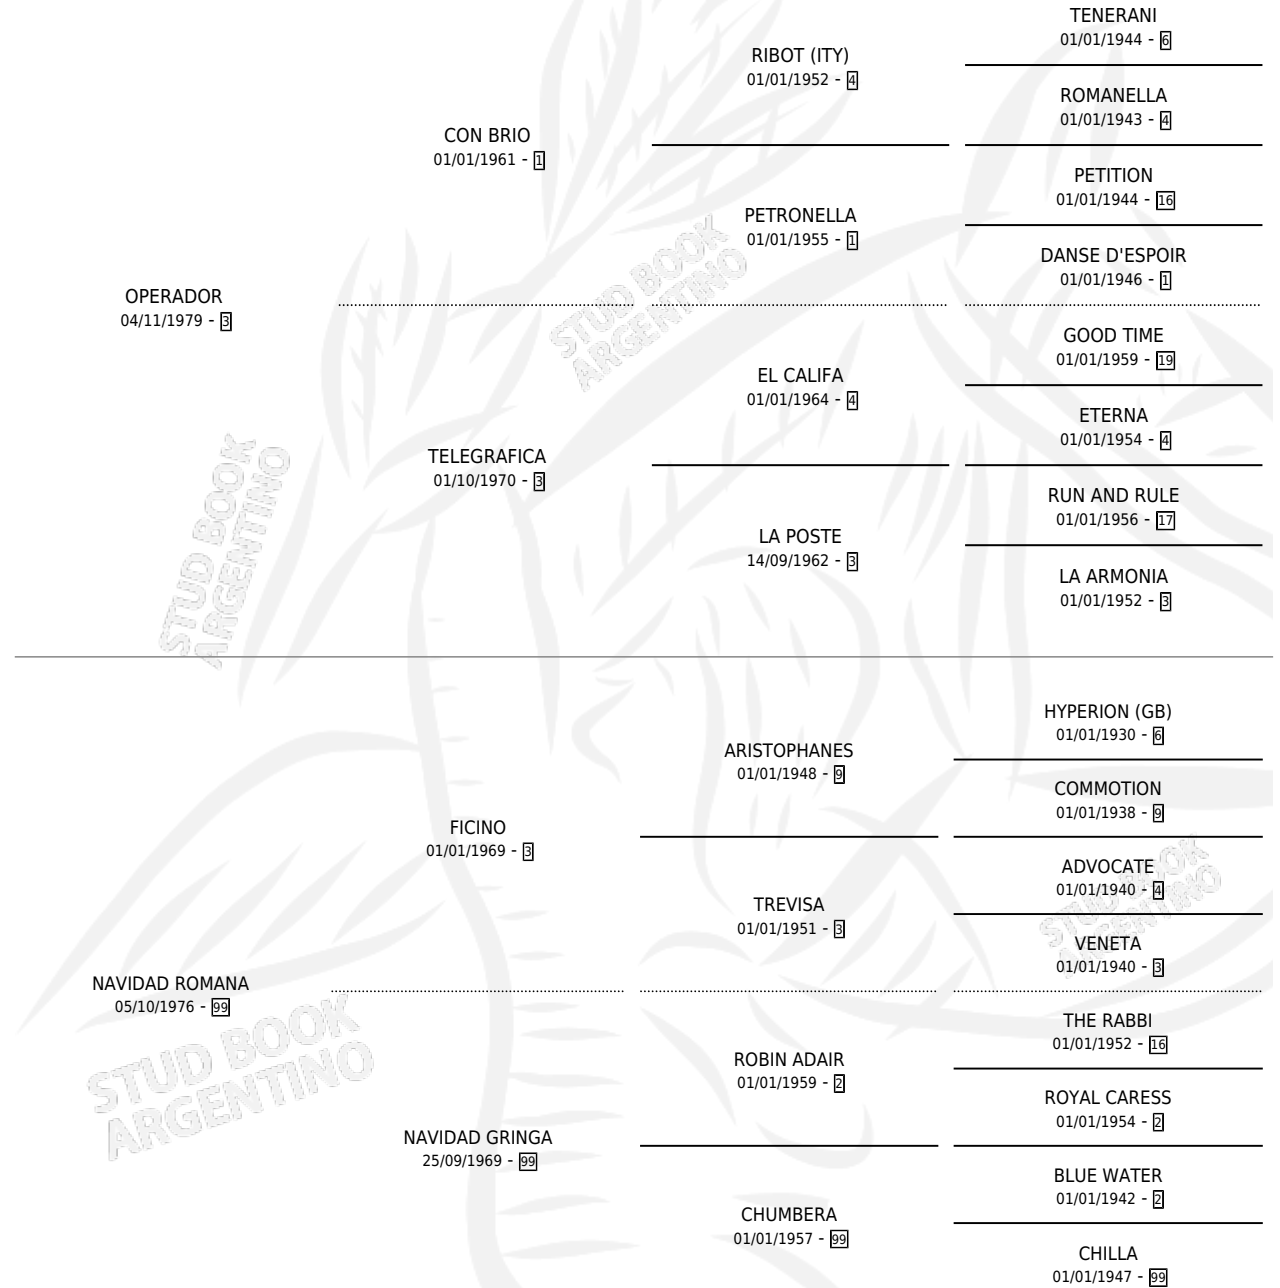

Lugar de nacimiento: Campo particular

Criador: Sin dato

~

HIJOS

| | MACHOS | HEMBRAS |
|-----------------|--------|---------|
| 3 NACIERON | 1 | 2 |
| SIN ACTUACIONES | | |

PEDIGREE

CAMPAÑA

Solo carreras oficiales de Argentina