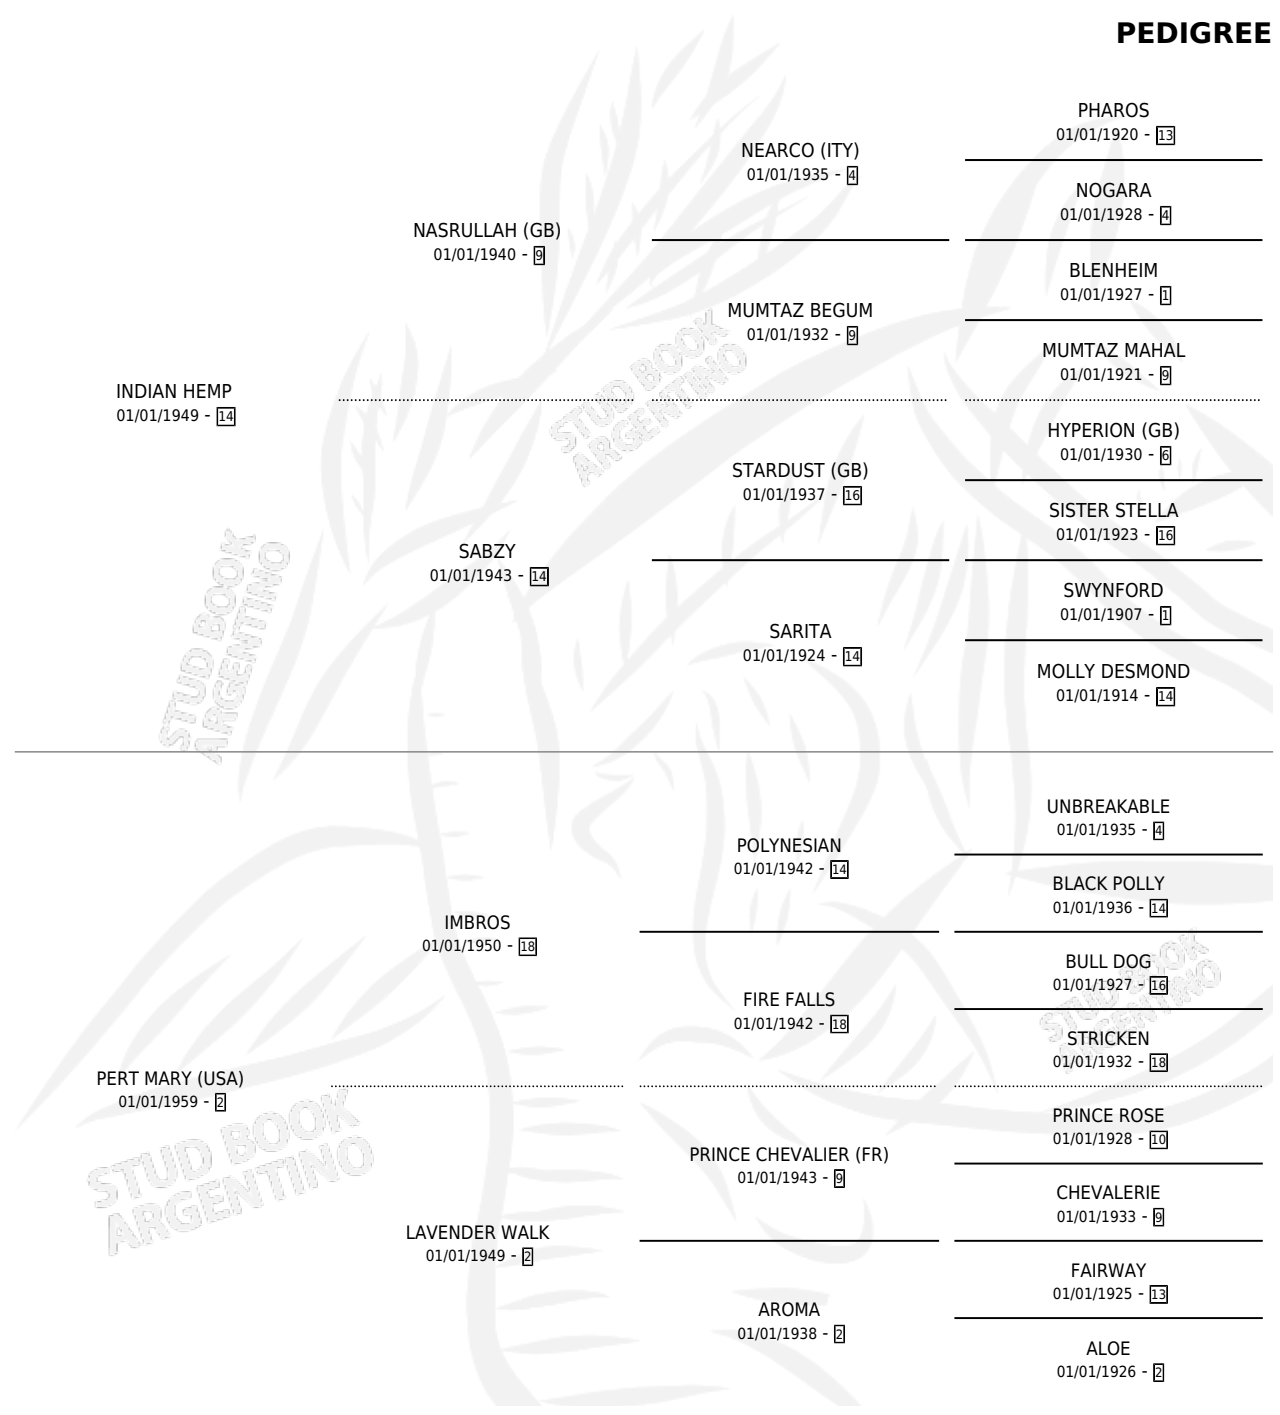

PUNTA ARENAS (USA)

por INDIAN HEMP y PERT MARY (USA) por IMBROS

Estados Unidos · Hembra · Alazan Tostado · SP ·
01/01/1968
Familia 2-f · Volumen web

ESTADO

TIPIFICACIÓN SANGUÍNEA	X
TIPIFICACIÓN POR ADN	X
PASAPORTE	X
IDENTIFICACIÓN POR MICROCHIP	X
REPRODUCTOR	✓

Lugar de nacimiento: Estados Unidos

Criador: Extranjero

~

HIJOS

	MACHOS	HEMBRAS
7 NACIERON	6	1
4 CORRIERON	4	0
3 GANARON	3	0

0	0	0
GANADORES CL	GANADORES GR	GANADORES G1

PEDIGREE

S

mientos 2 / Efectividad 66.67%

PADRILLO	PRODUCTO	CRIADOR	1ER SERVICIO	ÚLTIMO SERVICIO
PEDRO SOLO			16/10/1985	22/10/1985

PEDRO SOLO

PUNTA ARENAS (USA)

ASOCIACION COOPERATIVA DE CRIADORES DE CABALLOS DE CARRERA