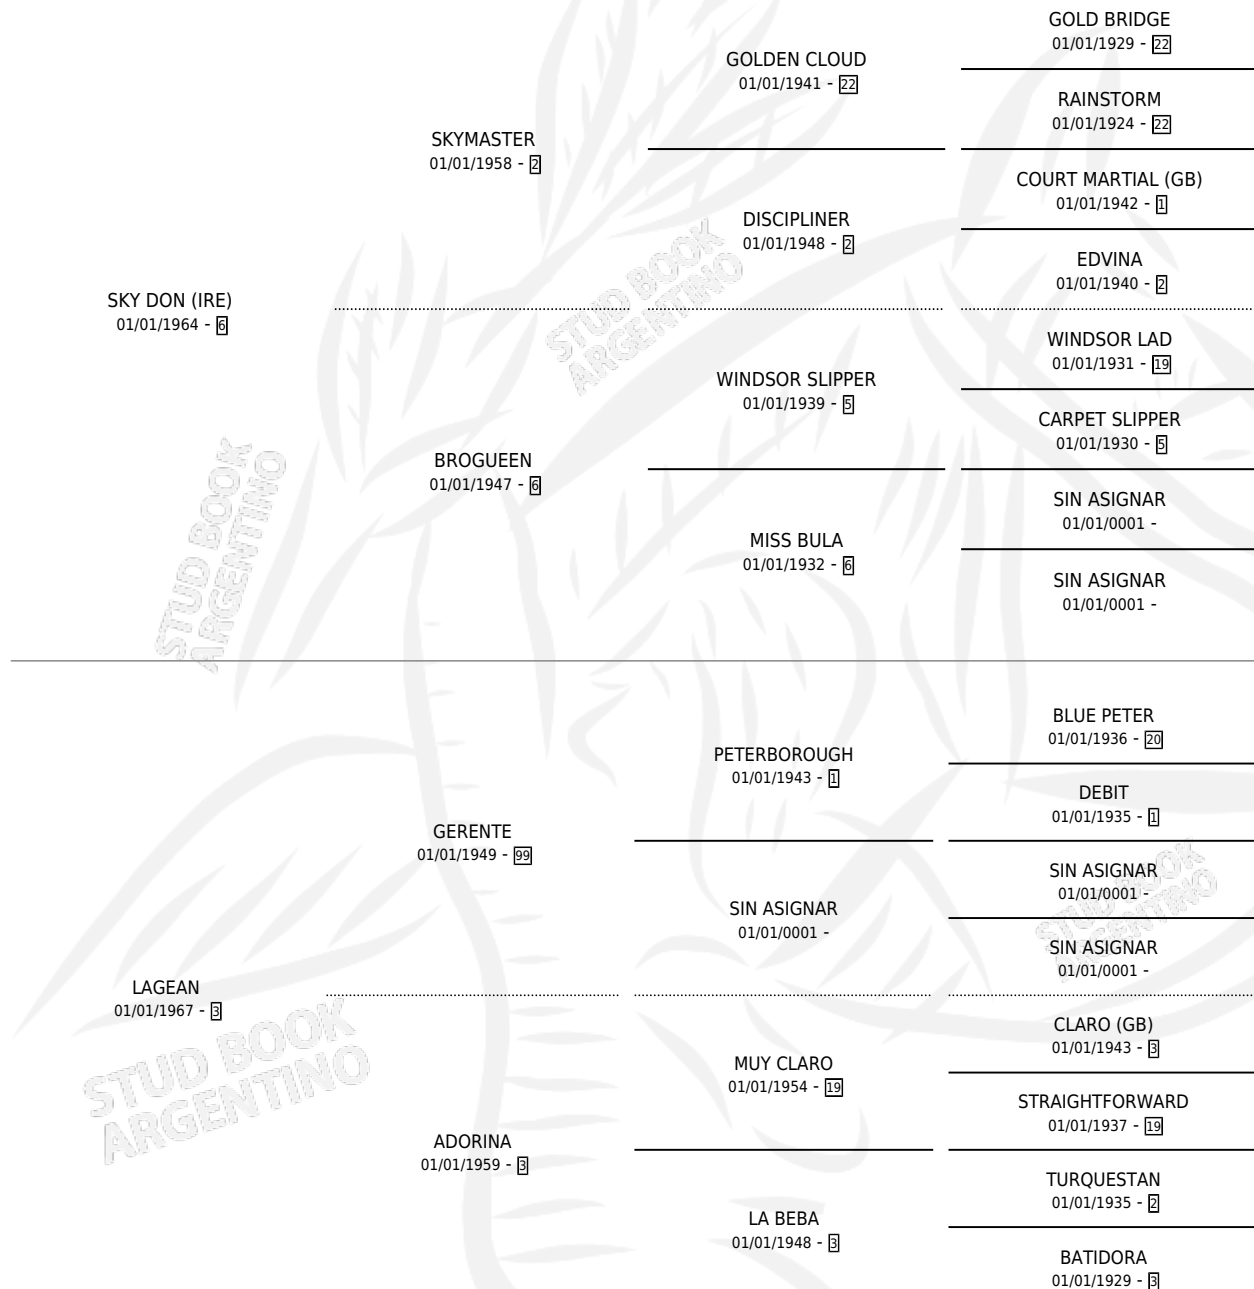

SKYAN

por SKY DON (IRE) y LAGEAN por GERENTE

Argentina · Hembra · Zaino · SP · 14/09/1984
Familia 3-n · Volumen 32

ESTADO

TIPIFICACIÓN SANGUÍNEA	X
TIPIFICACIÓN POR ADN	X
PASAPORTE	X
IDENTIFICACIÓN POR MICROCHIP	X
REPRODUCTOR	X

Lugar de nacimiento: Campo particular

Criador: Asociacion Cooperativa De Criadores De Caballos De Carrera

PEDIGREE

SKYAN

Datos oficiales del Stud Book Argentino

Documento generado el 25/04/2026

studbook.org.ar