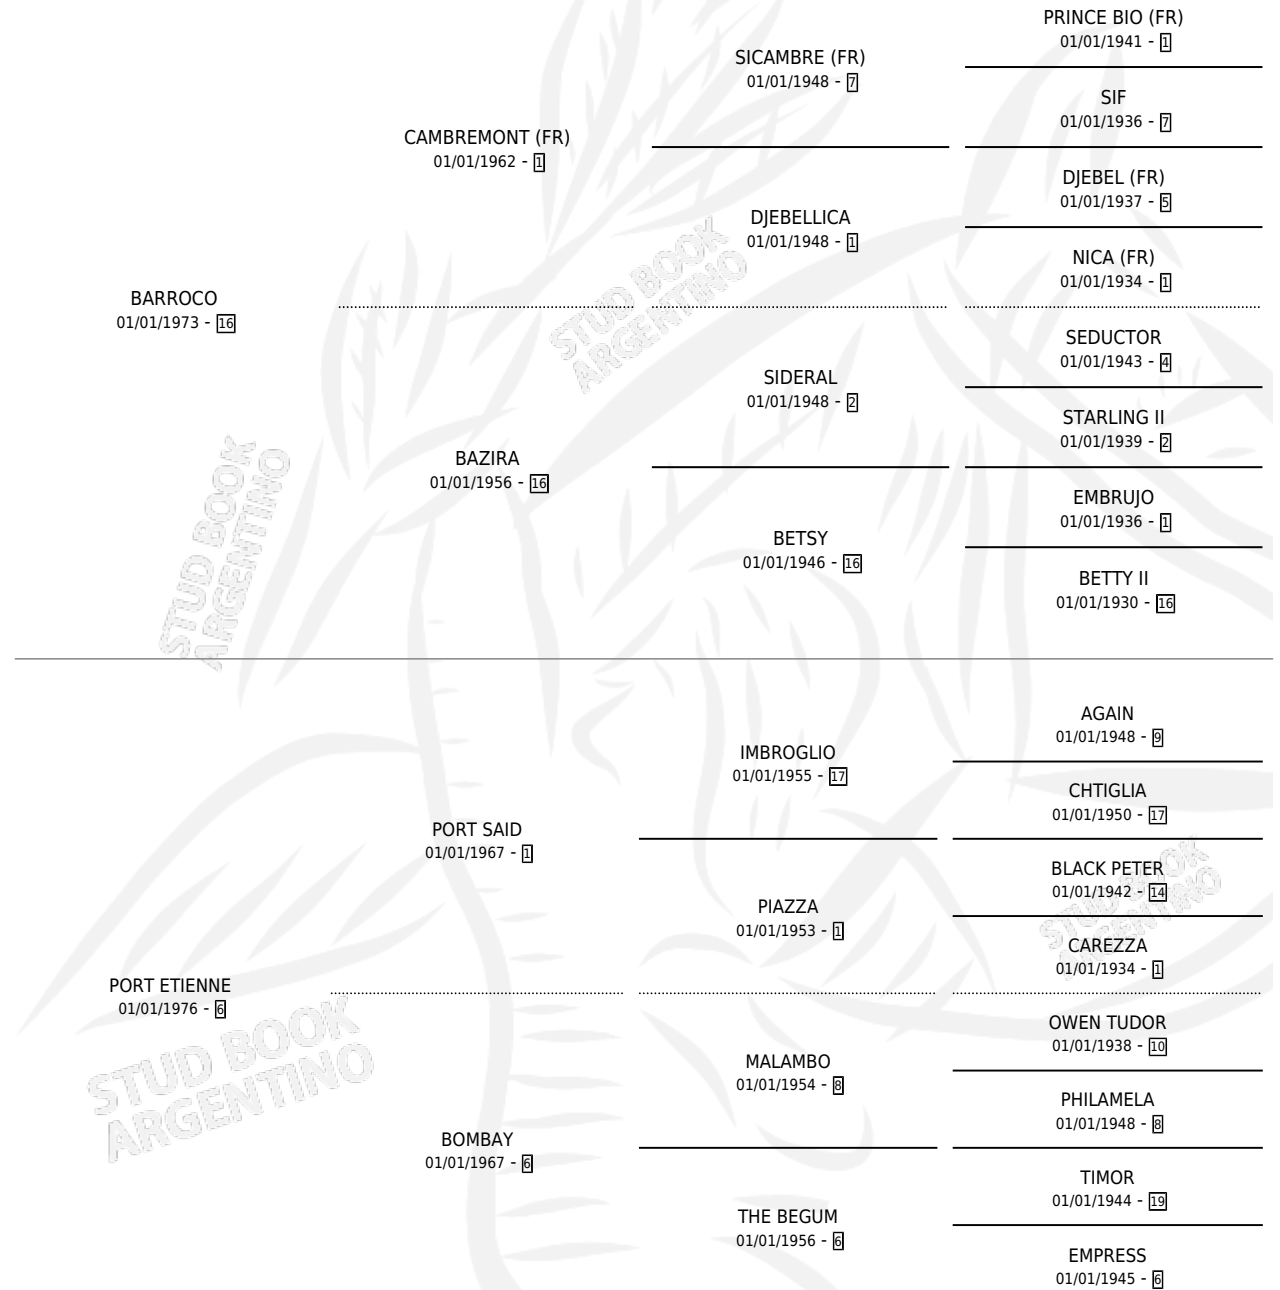

PORT BAR

por **BARROCO** y **PORT ETIENNE** por **PORT SAID**

Argentina · Macho · Alazan · SP · 03/09/1984
Familia 6-f · Volumen 32

ESTADO

TIPIFICACIÓN SANGUÍNEA	X
TIPIFICACIÓN POR ADN	X
PASAPORTE	X
IDENTIFICACIÓN POR MICROCHIP	X
REPRODUCTOR	X

Lugar de nacimiento: Campo particular

Criador: Sin dato

PEDIGREE