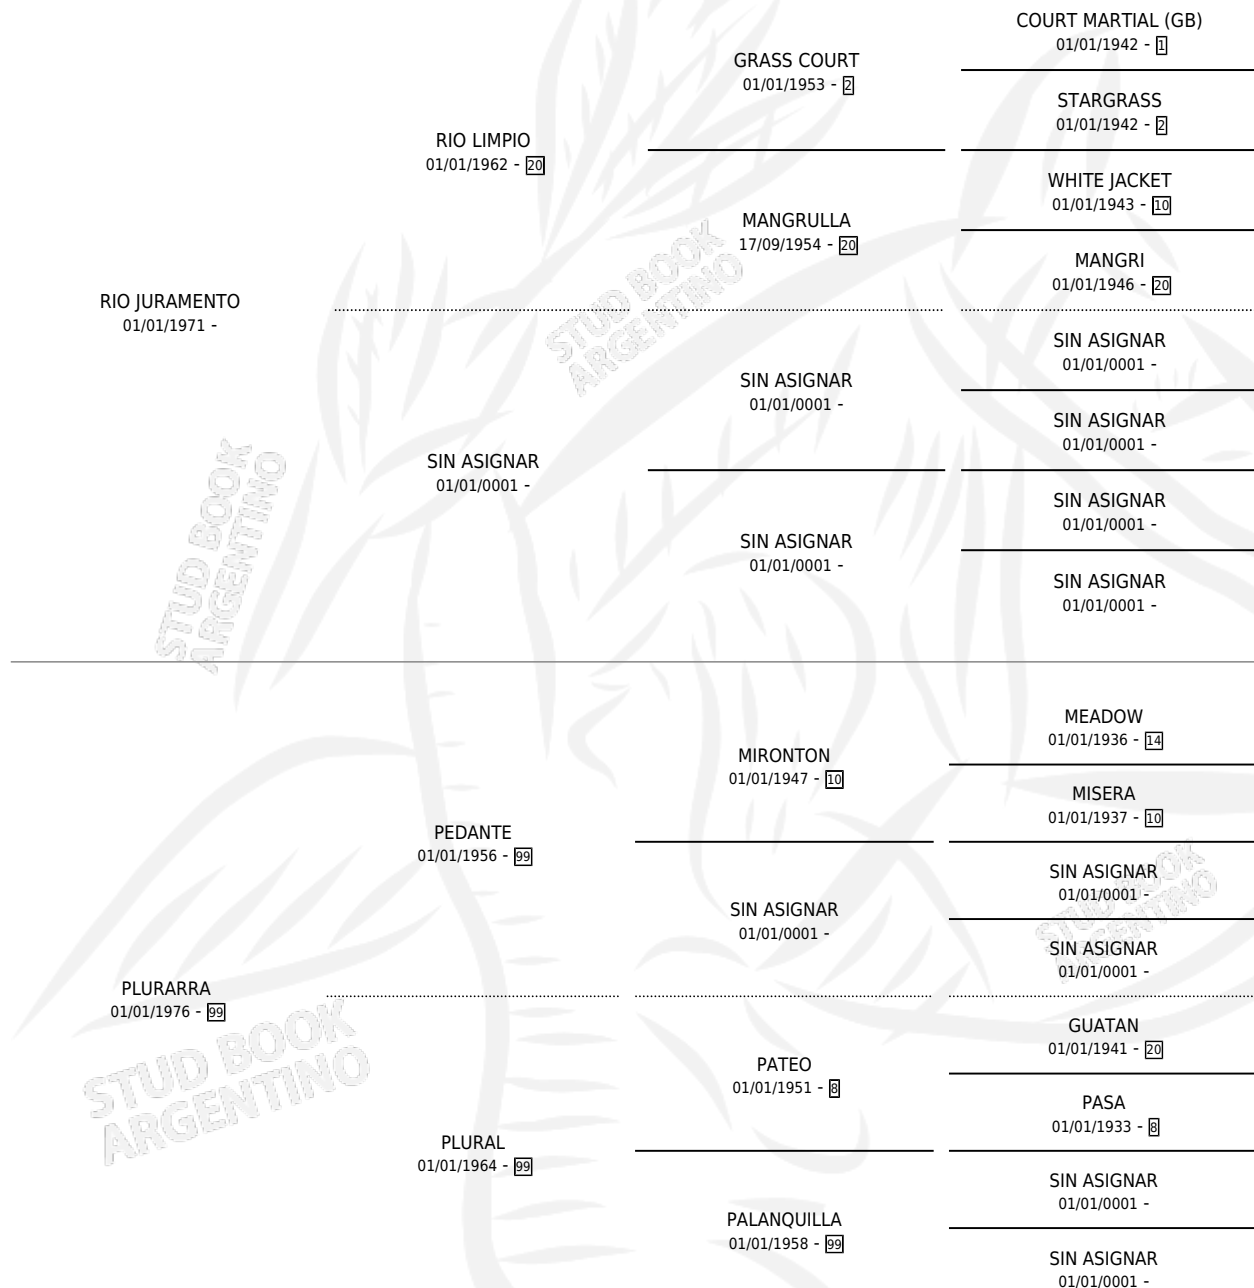

RIO CHICO

por RIO JURAMENTO y PLURARRA por PEDANTE

Argentina · Macho · Alazan · SP · 10/09/1984
Familia 99 · Volumen 32

ESTADO

TIPIFICACIÓN SANGUÍNEA	X
TIPIFICACIÓN POR ADN	X
PASAPORTE	X
IDENTIFICACIÓN POR MICROCHIP	X
REPRODUCTOR	X

Lugar de nacimiento: Campo particular

Criador: Sin dato

PEDIGREE

RIO CHICO

Datos oficiales del Stud Book Argentino

Documento generado el 15/05/2026

studbook.org.ar