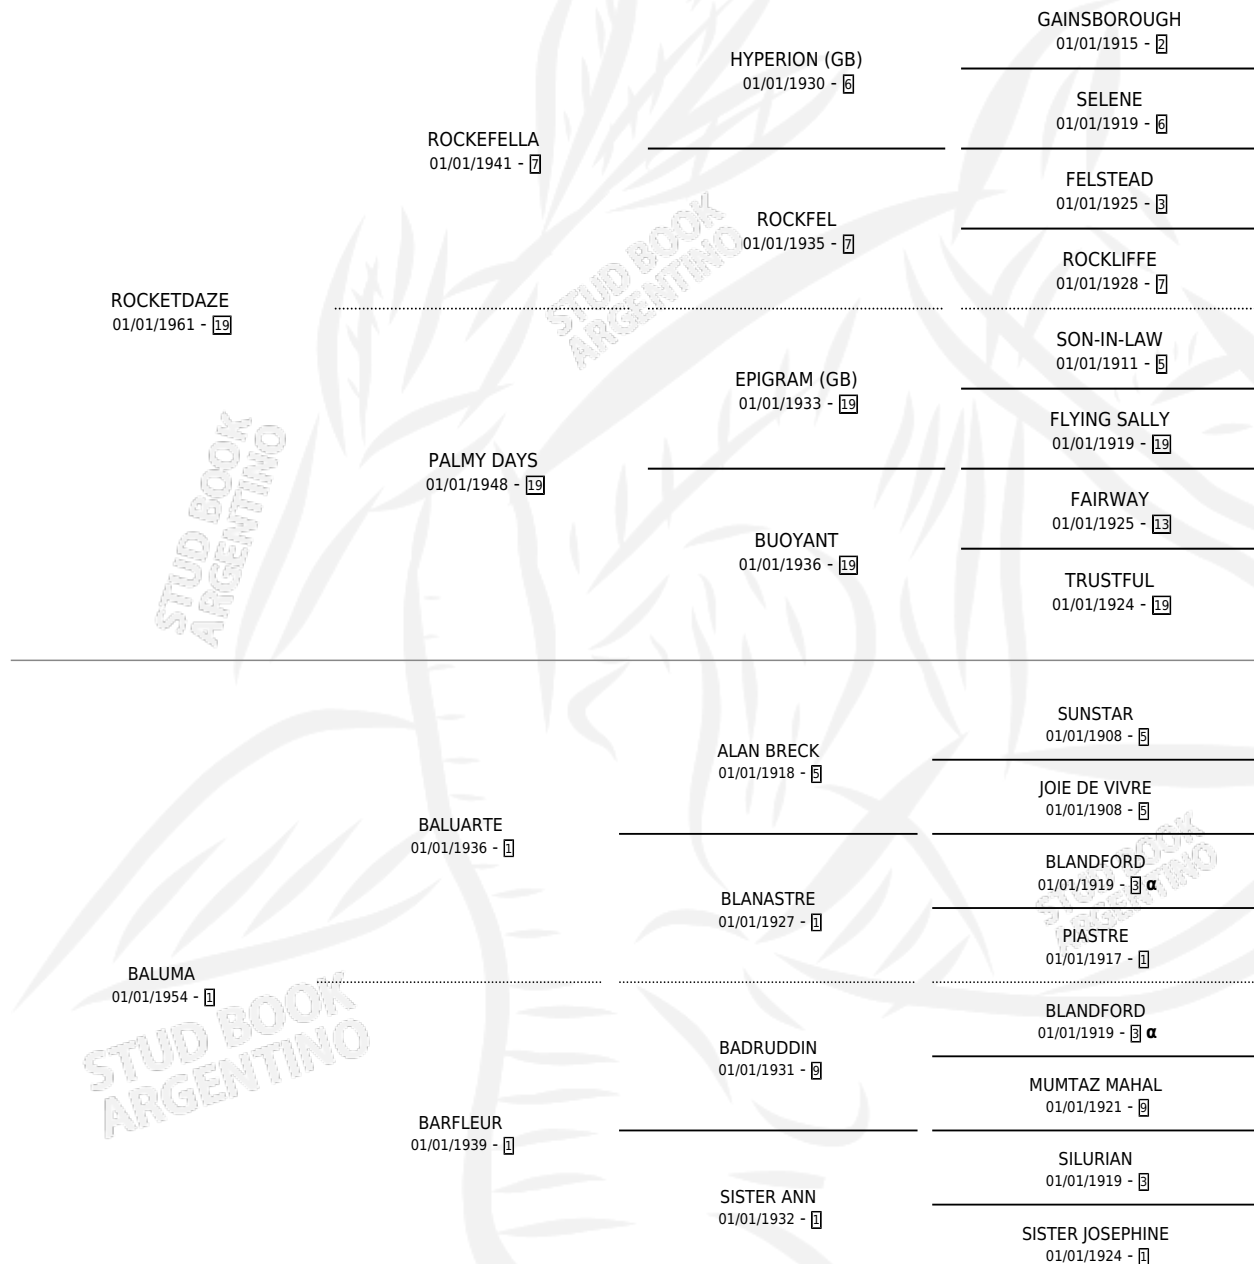

ROCKETBLOW

por **ROCKETDAZE** y **BALUMA** por **BALUARTE**

Argentina · Hembra · Zaino Negro · SP · 01/01/1968
Familia 1-e · Volumen 26

ESTADO

TIPIFICACIÓN SANGUÍNEA	X
TIPIFICACIÓN POR ADN	X
PASAPORTE	X
IDENTIFICACIÓN POR MICROCHIP	X
REPRODUCTOR	✓

Lugar de nacimiento: Campo particular

Criador: Sin dato

~

HIJOS

	MACHOS	HEMBRAS
1 NACIERON	0	1

SIN ACTUACIONES

PEDIGREE

INBREEDING : α

S

mientos 0 / Efectividad 0.00%

PADRILLO	PRODUCTO	CRIADOR	1ER SERVICIO	ÚLTIMO SERVICIO
TIMBU	∅			
ROCKETBLOW	∅			

Datos oficiales del Stud Book Argentino

Documento generado el 01/05/2026

studbook.org.ar