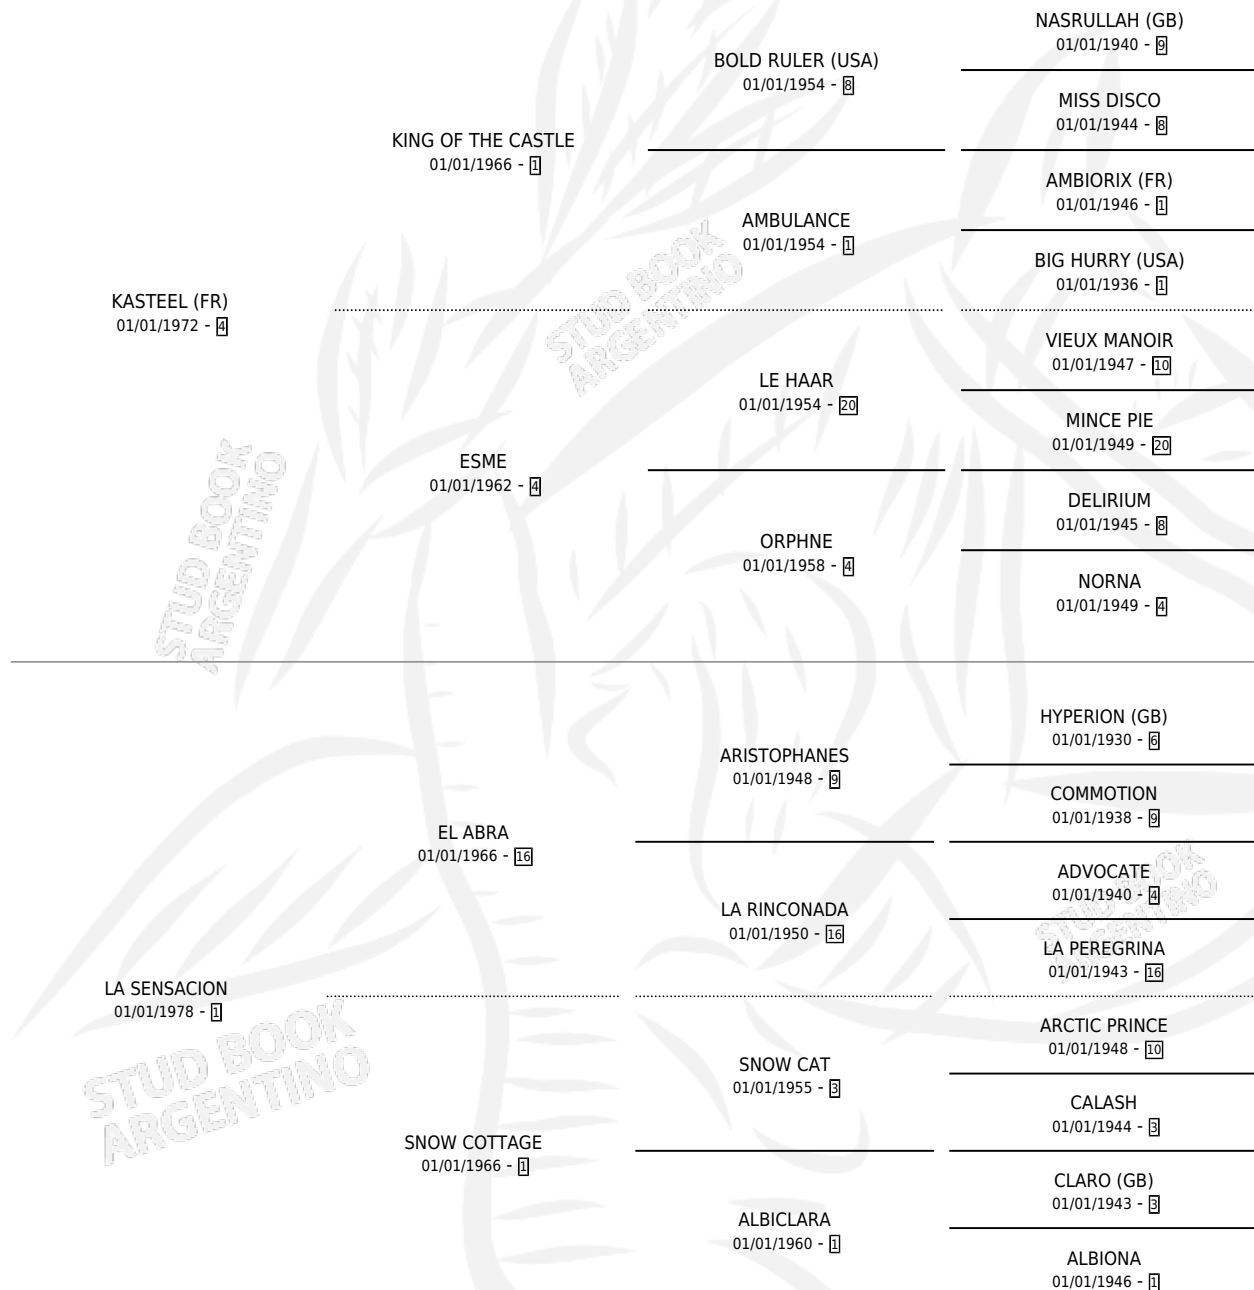

RUNNER BOY

por **KASTEEL (FR)** y **LA SENSACION** por **EL ABRA**

Argentina · Macho · Zaino · SP · 03/09/1984
Familia 1-e · Volumen 32

ESTADO

TIPIFICACIÓN SANGUÍNEA	✓
TIPIFICACIÓN POR ADN	X
PASAPORTE	X
IDENTIFICACIÓN POR MICROCHIP	X
REPRODUCTOR	✓

Lugar de nacimiento: Campo particular
Criador: Laffont Roberto Oscar

~

HIJOS

	MACHOS	HEMBRAS
54 NACIERON	22	32
14 CORRIERON	7	7
5 GANARON	2	3
0 GANADORES CL	0 GANADORES GR	0 GANADORES G1

PEDIGREE

~

CAMPAÑA

Solo carreras oficiales de Argentina