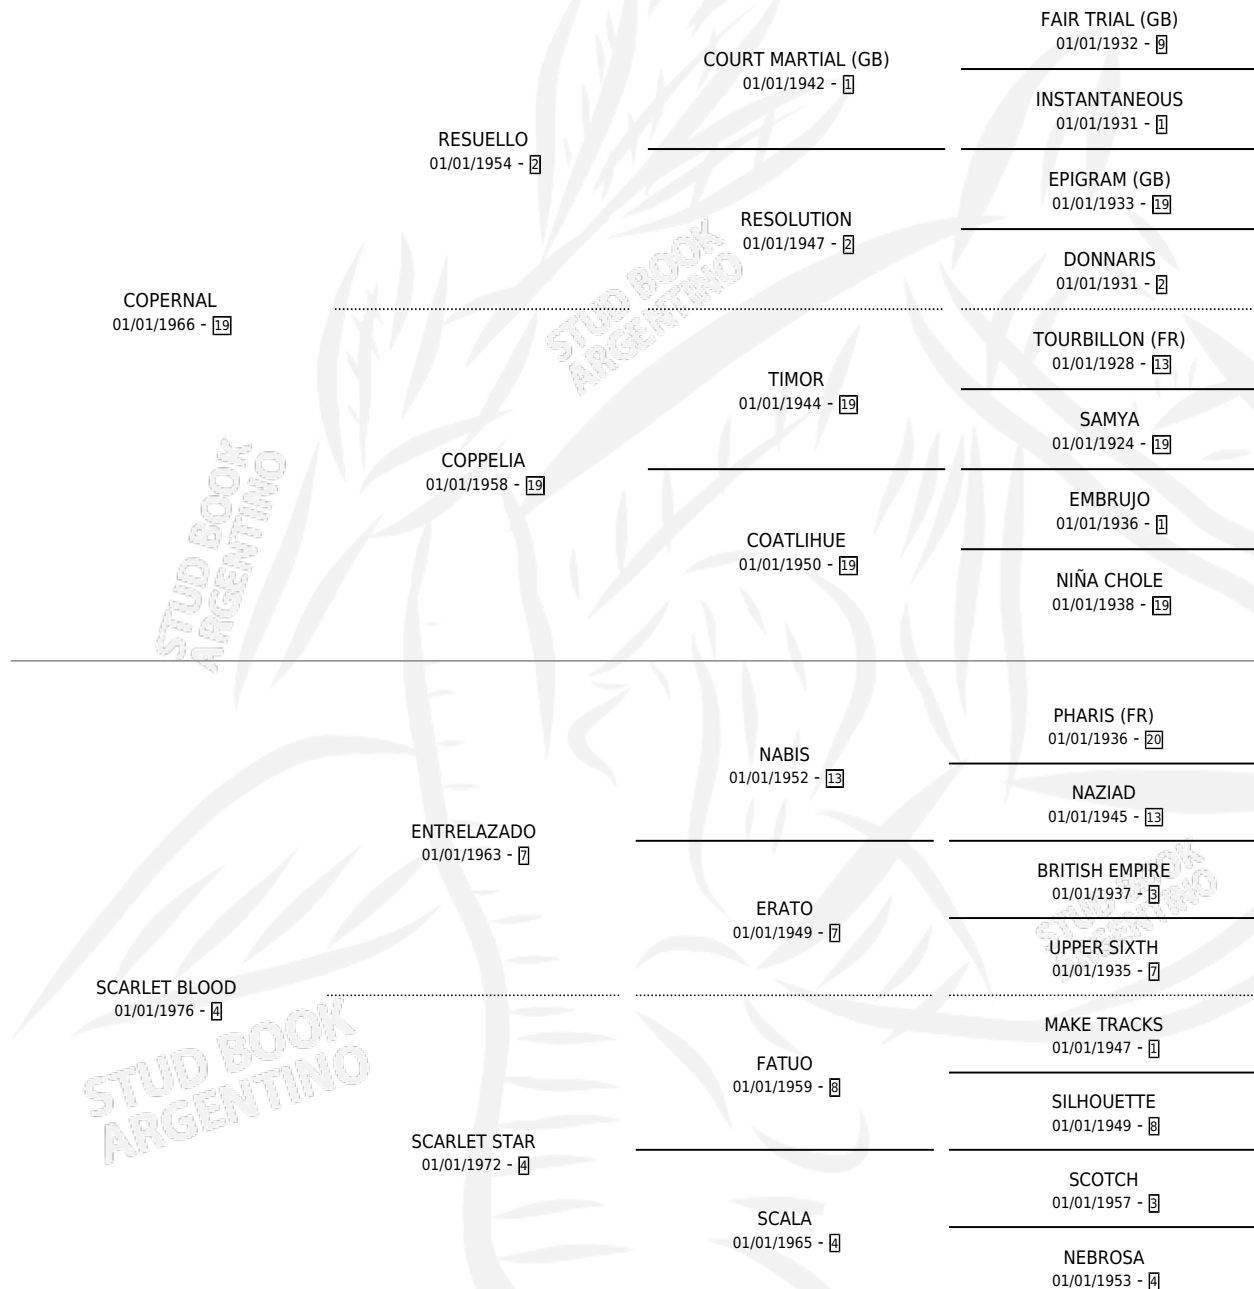

BLAB

por **COPERNAL** y **SCARLET BLOOD** por **ENTRELAZADO**

Argentina · Hembra · Alazan · SP · 11/09/1984
Familia 4-d · Volumen 32

ESTADO

TIPIFICACIÓN SANGUÍNEA	✓
TIPIFICACIÓN POR ADN	X
PASAPORTE	X
IDENTIFICACIÓN POR MICROCHIP	X
REPRODUCTOR	✓

Lugar de nacimiento: Campo particular

Criador: Sin dato

~

HIJOS

	MACHOS	HEMBRAS
2 NACIERON	0	2
SIN ACTUACIONES		

PEDIGREE

CAMPAÑA

Solo carreras oficiales de Argentina