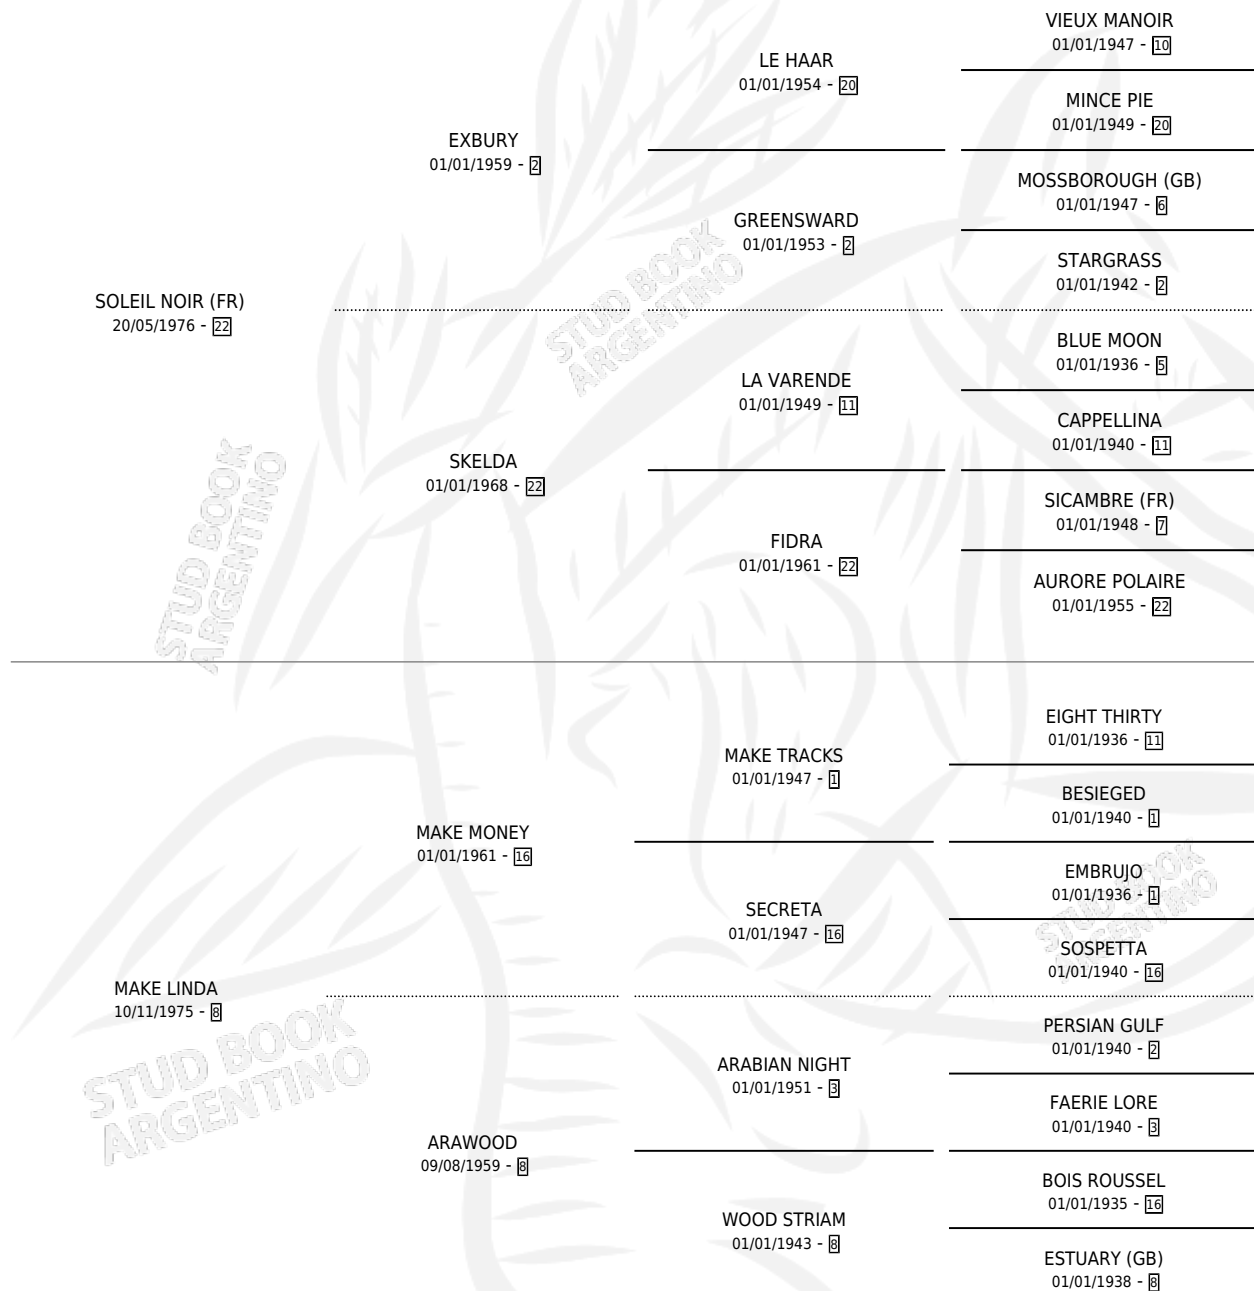

LINDO NEGRO

por SOLEIL NOIR (FR) y MAKE LINDA por MAKE MONEY

Argentina · Macho · Tordillo · SP · 14/09/1984
Familia 8-g · Volumen 32

ESTADO

TIPIFICACIÓN SANGUÍNEA	X
TIPIFICACIÓN POR ADN	X
PASAPORTE	X
IDENTIFICACIÓN POR MICROCHIP	X
REPRODUCTOR	X

Lugar de nacimiento: Campo particular

Criador: Charles Sacia

PEDIGREE

LINDO NEGRO

Datos oficiales del Stud Book Argentino

Documento generado el 09/05/2026

studbook.org.ar