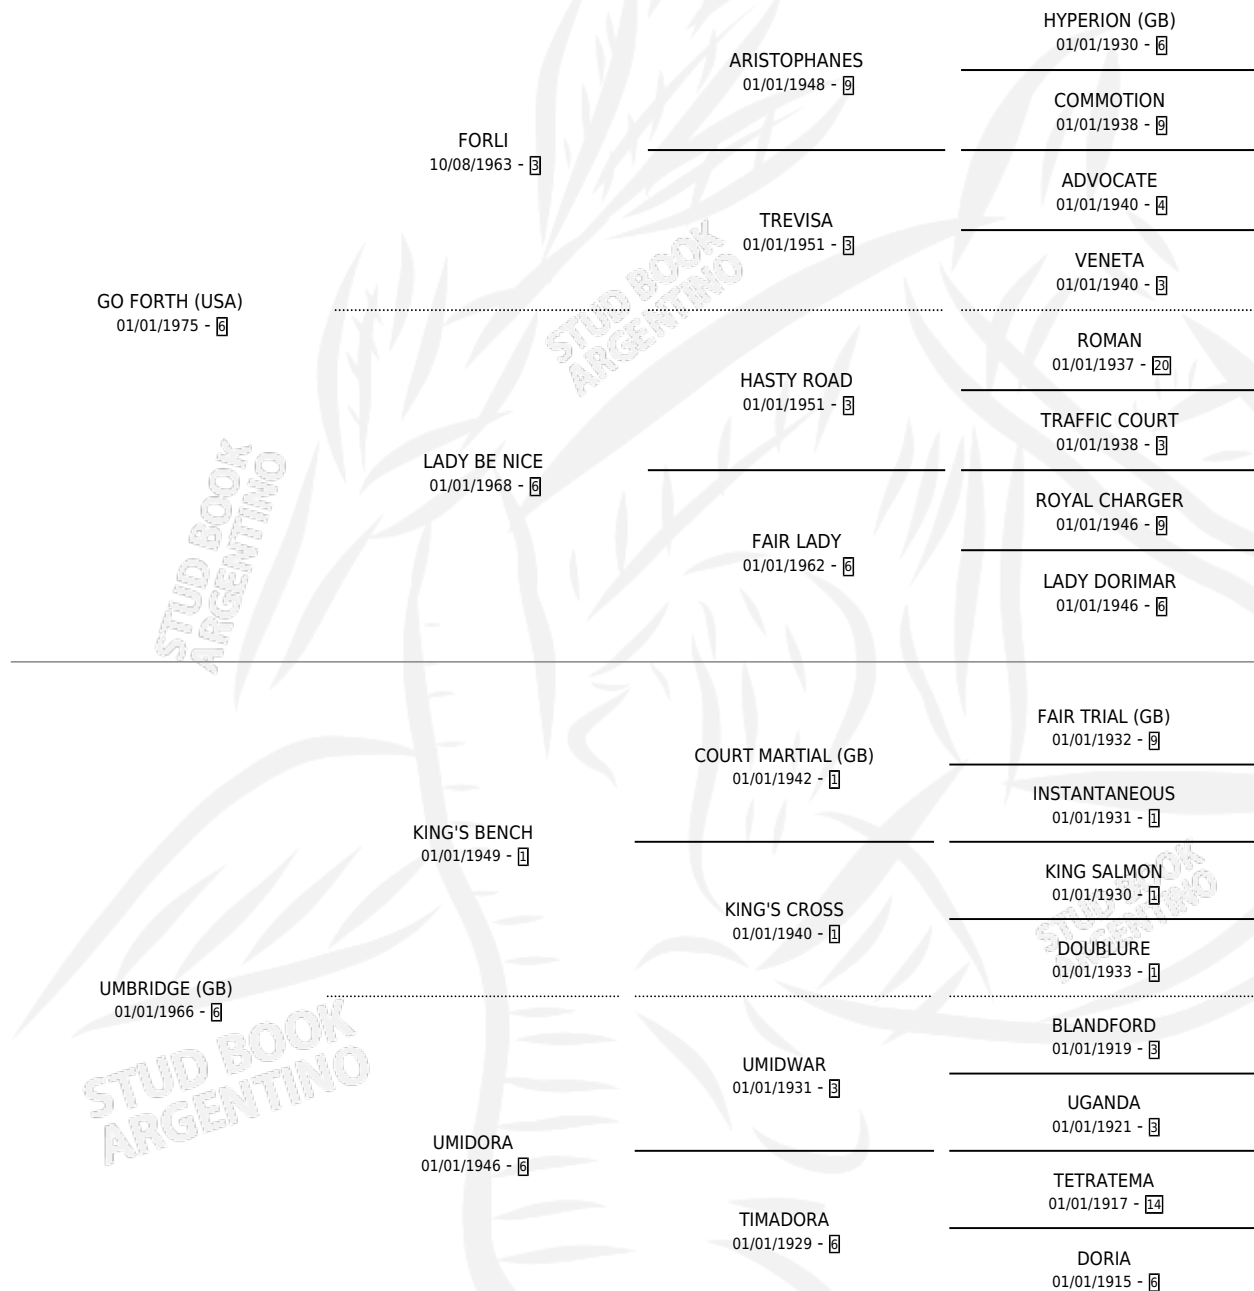

FORUM

por **GO FORTH (USA)** y **UMBRIDGE (GB)** por **KING'S BENCH**

Argentina · Macho · Zaino · SP · 02/09/1984
Familia 6-d · Volumen 32

ESTADO

TIPIFICACIÓN SANGUÍNEA	X
TIPIFICACIÓN POR ADN	X
PASAPORTE	X
IDENTIFICACIÓN POR MICROCHIP	X
REPRODUCTOR	X

Lugar de nacimiento: Campo particular

Criador: Sin dato

PEDIGREE

CAMPAÑA

Solo carreras oficiales de Argentina

POR EDAD

EDAD	CC	1°	2°	3°	4°	5°	NP	CLC	CLG	CLCG1	CLGG1	IMPORTE	GANANCIA / CC
3 AÑOS	1	1	0	0	0	0	0	0	0	0	0	\$0	\$0
4 AÑOS	3	0	2	1	0	0	0	0	0	0	0	\$0	\$0
TOTALES	4	1	2	1	0	0	0	0	0	0	0	\$0	\$0
%		25.0%	50.0%	25.0%	0.0%	0.0%	0.0%	0.0%	0.0%	0.0%	0.0%		