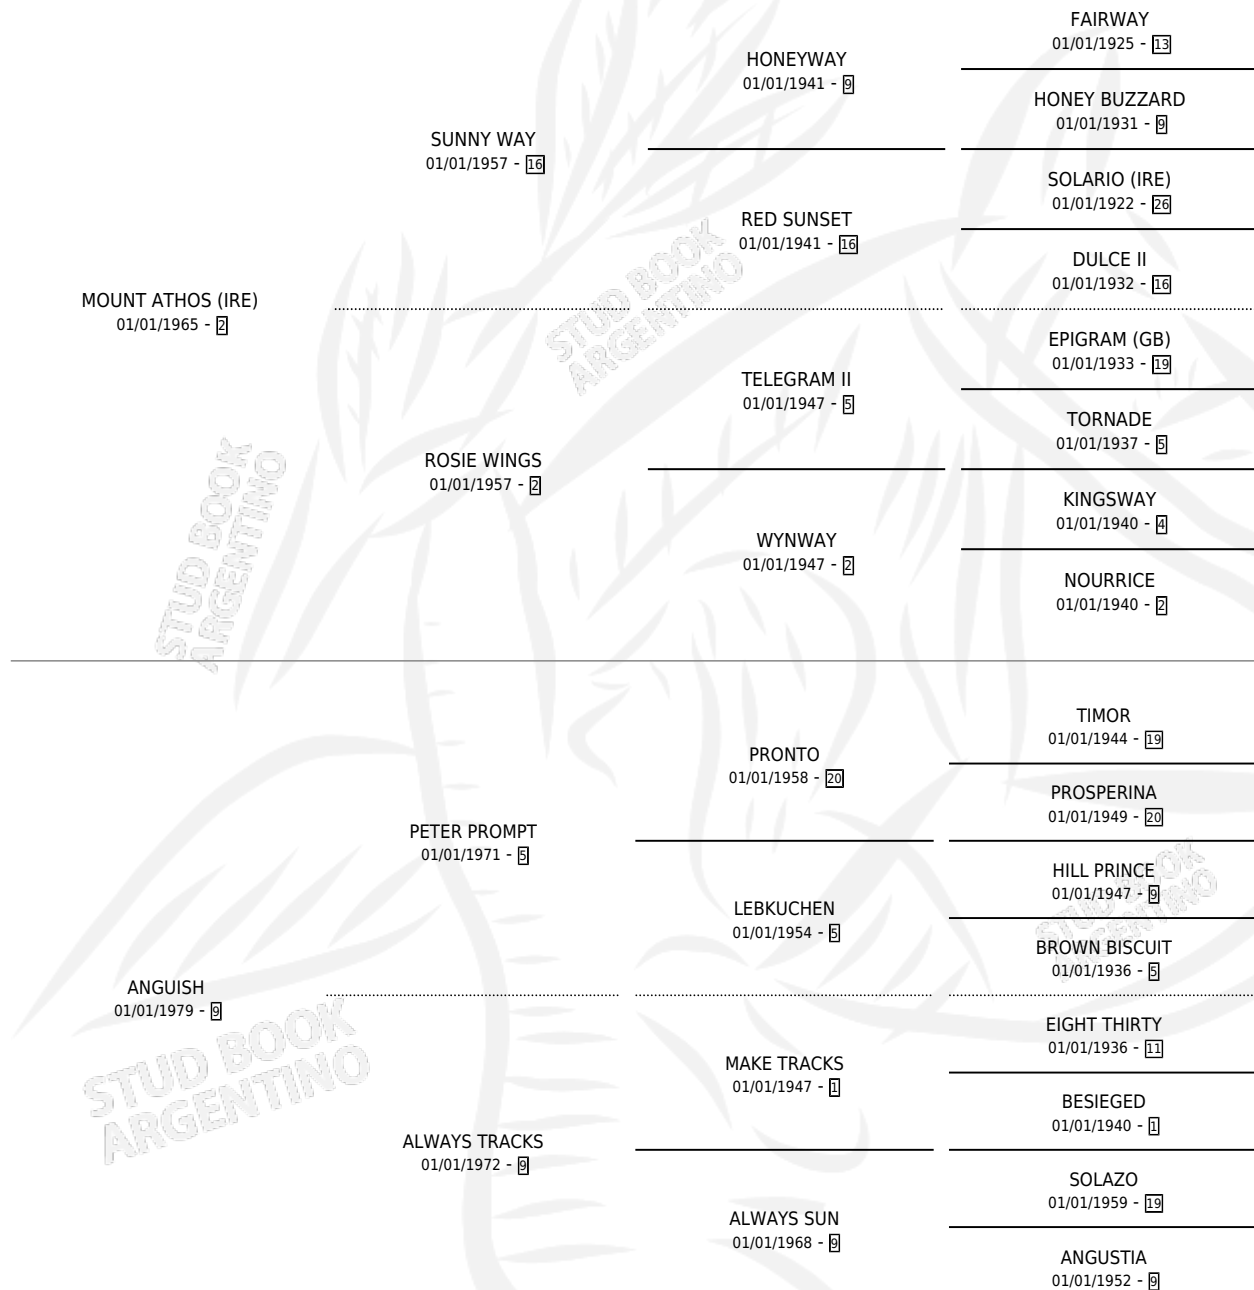

ANGLED

por MOUNT ATHOS (IRE) y ANGUISH por PETER PROMPT

Argentina · Macho · Alazan · SP · 03/09/1984
Familia 9-g · Volumen 32

ESTADO

TIPIFICACIÓN SANGUÍNEA	X
TIPIFICACIÓN POR ADN	X
PASAPORTE	X
IDENTIFICACIÓN POR MICROCHIP	X
REPRODUCTOR	X

Lugar de nacimiento: Campo particular

Criador: Sin dato

PEDIGREE

ANGLED

Datos oficiales del Stud Book Argentino

Documento generado el 25/04/2026

studbook.org.ar