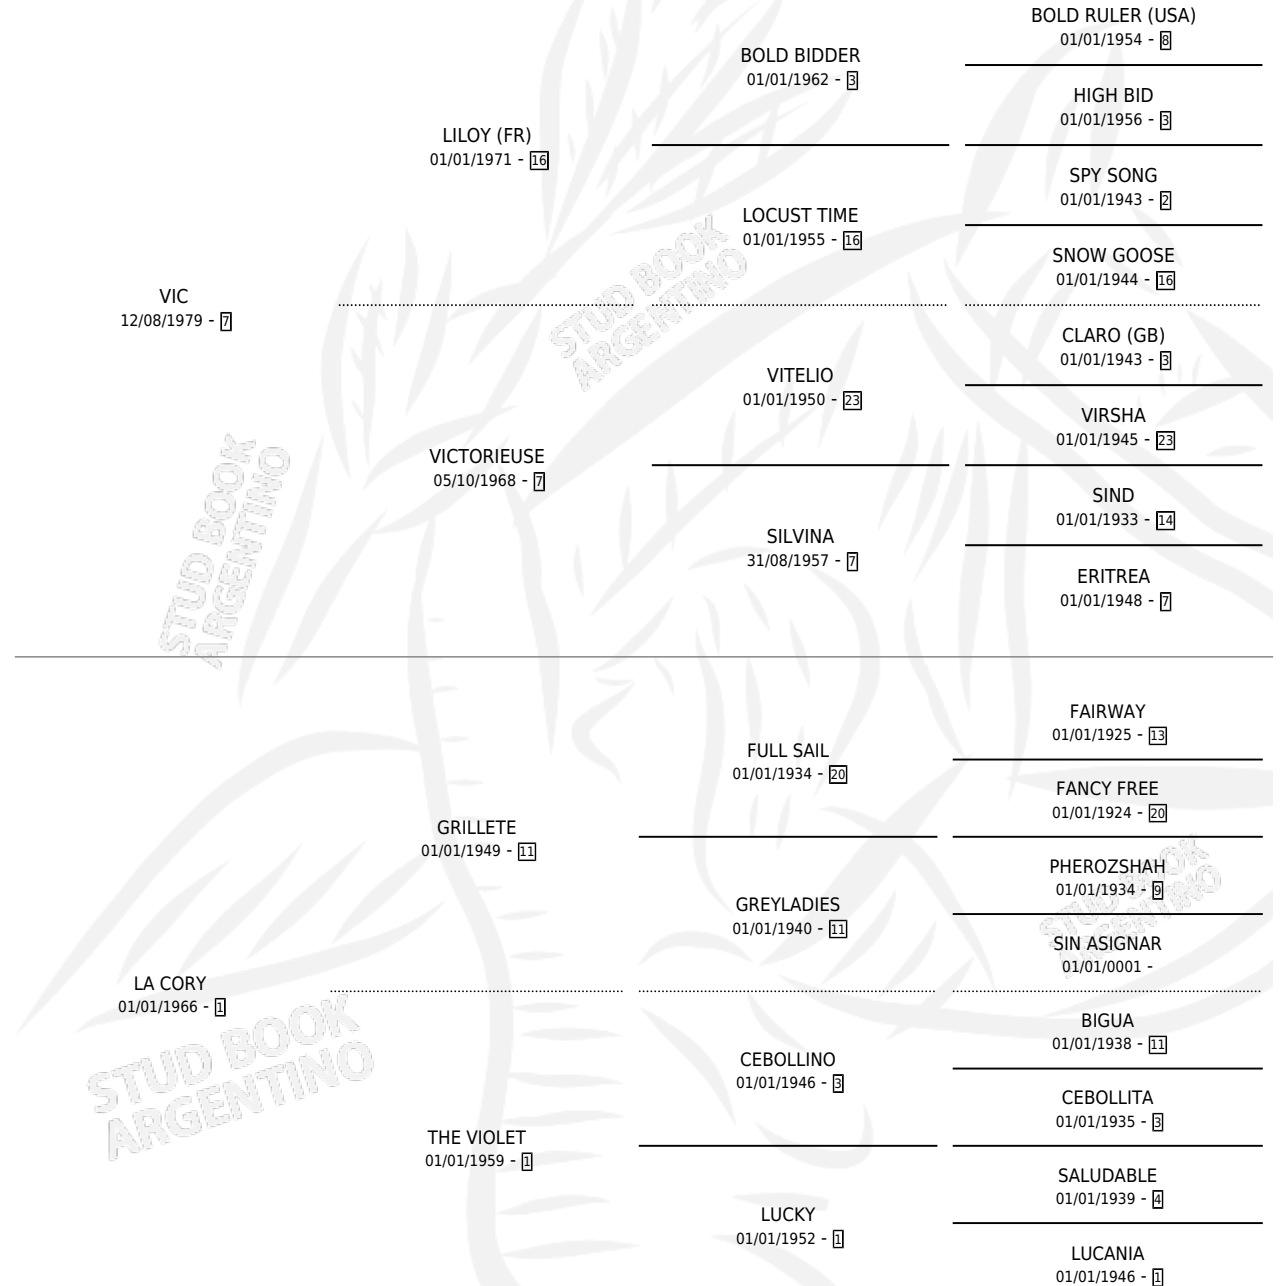

VIC VERDAD

por VIC y LA CORY por GRILLETE

Argentina · Hembra · Zaino · SP · 28/09/1984
Familia 1 · Volumen 32

ESTADO

TIPIFICACIÓN SANGUÍNEA	X
TIPIFICACIÓN POR ADN	X
PASAPORTE	X
IDENTIFICACIÓN POR MICROCHIP	X
REPRODUCTOR	✓

Lugar de nacimiento: Campo particular

Criador: Solyman

~

HIJOS

	MACHOS	HEMBRAS
1 NACIERON	0	1
SIN ACTUACIONES		

PEDIGREE