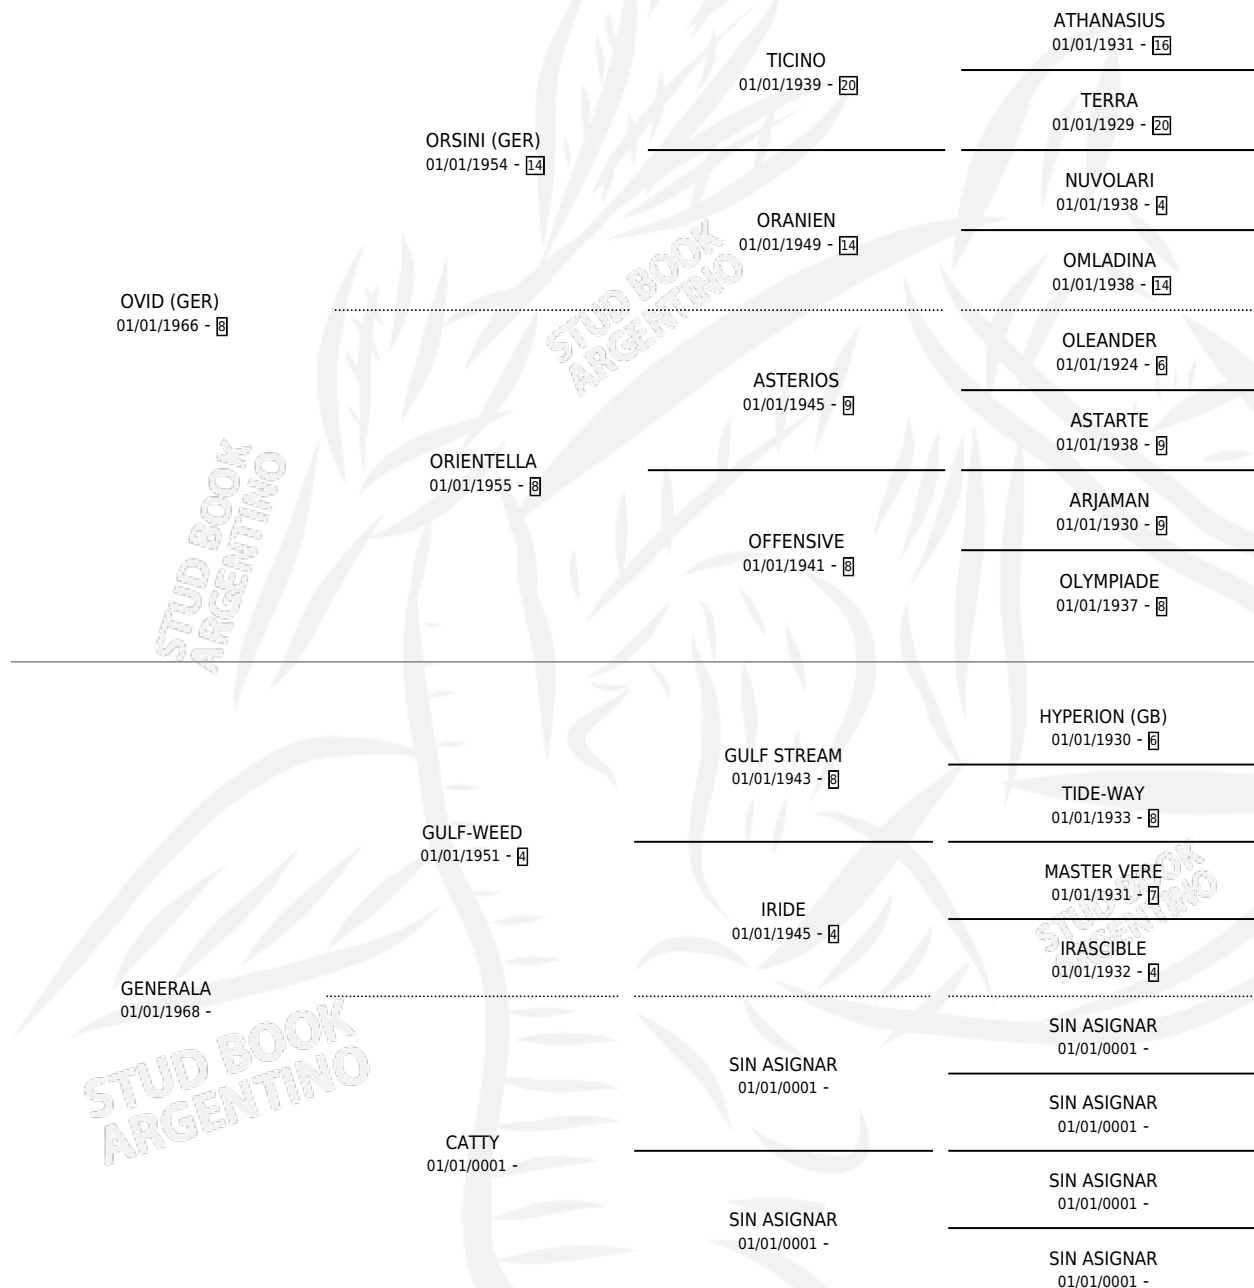

DOÑA TORDA

por OVID (GER) y GENERALA por GULF-WEED

Argentina · Hembra · Tordillo · SP · 15/09/1984
Familia · Volumen 32

ESTADO

TIPIFICACIÓN SANGUÍNEA	X
TIPIFICACIÓN POR ADN	X
PASAPORTE	X
IDENTIFICACIÓN POR MICROCHIP	X
REPRODUCTOR	X

Lugar de nacimiento: Campo particular

Criador: Sin dato

PEDIGREE

DOÑA TORDA

Datos oficiales del Stud Book Argentino

Documento generado el 14/05/2026

studbook.org.ar