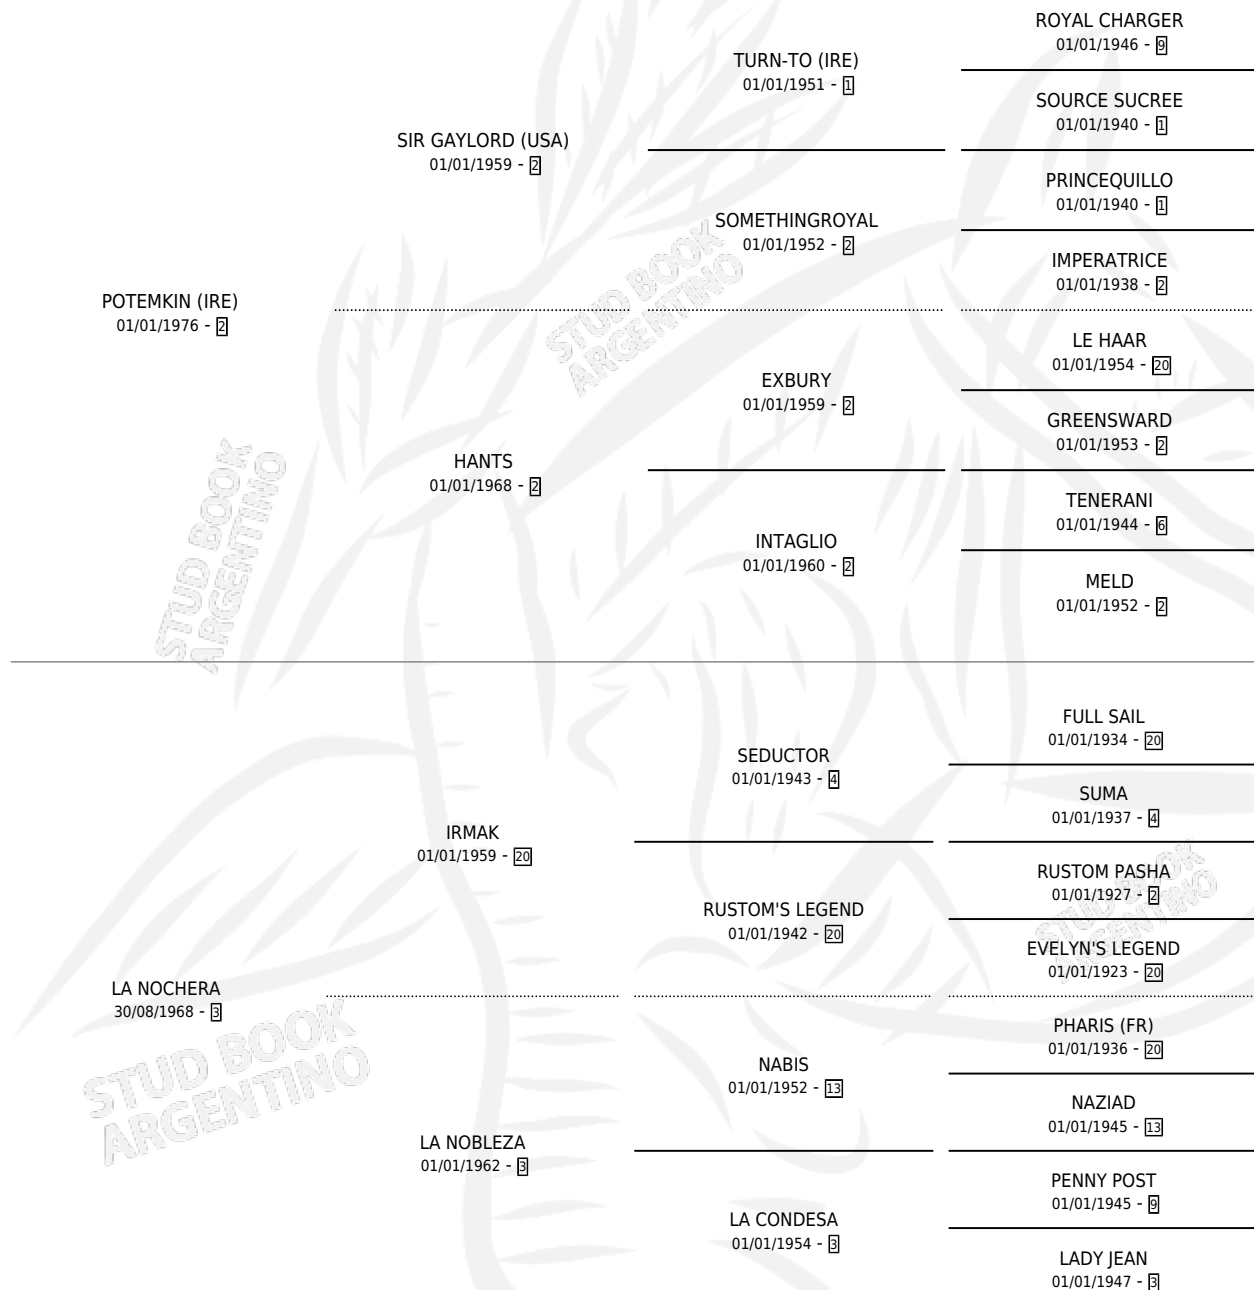

SEMLYA

por **POTEMKIN (IRE)** y **LA NOCHERA** por **IRMAK**

Argentina · Hembra · Alazan · SP · 21/09/1984
Familia 3-I · Volumen 32

ESTADO

TIPIFICACIÓN SANGUÍNEA	✓
TIPIFICACIÓN POR ADN	X
PASAPORTE	X
IDENTIFICACIÓN POR MICROCHIP	X
REPRODUCTOR	✓

Lugar de nacimiento: Campo particular

Criador: San Leonardo

~

HIJOS

	MACHOS	HEMBRAS
2 NACIERON	0	2
SIN ACTUACIONES		

PEDIGREE

S

mientos 2 / Efectividad 25.00%

PADRILLO	PRODUCTO	CRIADOR	1ER SERVICIO	ÚLTIMO SERVICIO
RUMBOBOR	Ø		25/11/1998	27/11/1998
SEMLYA GRAN PRESENCIA	QUE PRESENCIA (H A, 25/10/1998)	SAN LEONARDO	29/10/1997	01/11/1997
FRAY INFIEL	Ø		20/10/1993	22/10/1993
FRAY INFIEL	Ø		02/10/1992	29/10/1992
FRAY INFIEL	Ø		09/10/1991	11/10/1991
FRAY INFIEL	Ø		12/11/1990	14/11/1990
FRAY INFIEL	FRAU PIA (H Z, 03/11/1990)	SAN LEONARDO	18/10/1989	09/11/1989
GRAN PRESENCIA	Ø		21/11/1988	23/12/1988