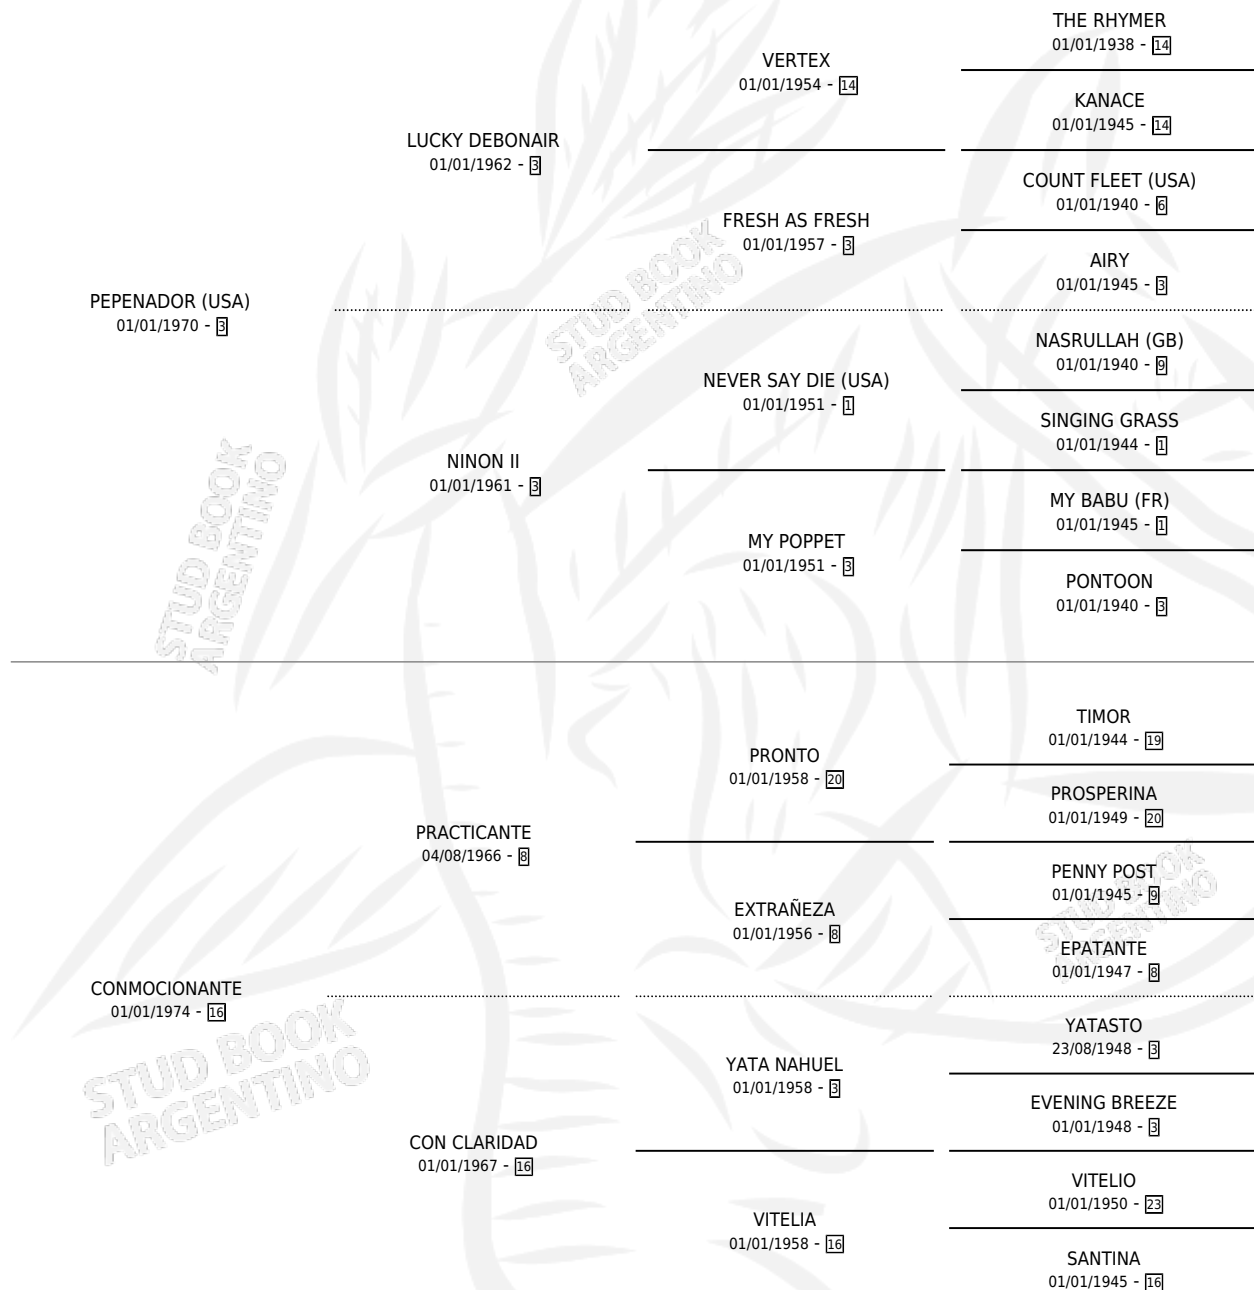

PENITA

por **PEPENADOR (USA)** y **CONMOCIONANTE** por **PRACTICANTE**

Argentina · Hembra · Zaino · SP · 16/09/1984
Familia 16-e · Volumen 32

DISTINCIONES

YEGUA DEL AÑO 1989

ESTADO

TIPIFICACIÓN SANGUÍNEA X

TIPIFICACIÓN POR ADN X

PASAPORTE X

IDENTIFICACIÓN POR MICROCHIP X

REPRODUCTOR X

Lugar de nacimiento: Campo particular

Criador: Sin dato

~

HIJOS

	MACHOS	HEMBRAS
1 NACIERON	0	1
SIN ACTUACIONES		

PEDIGREE