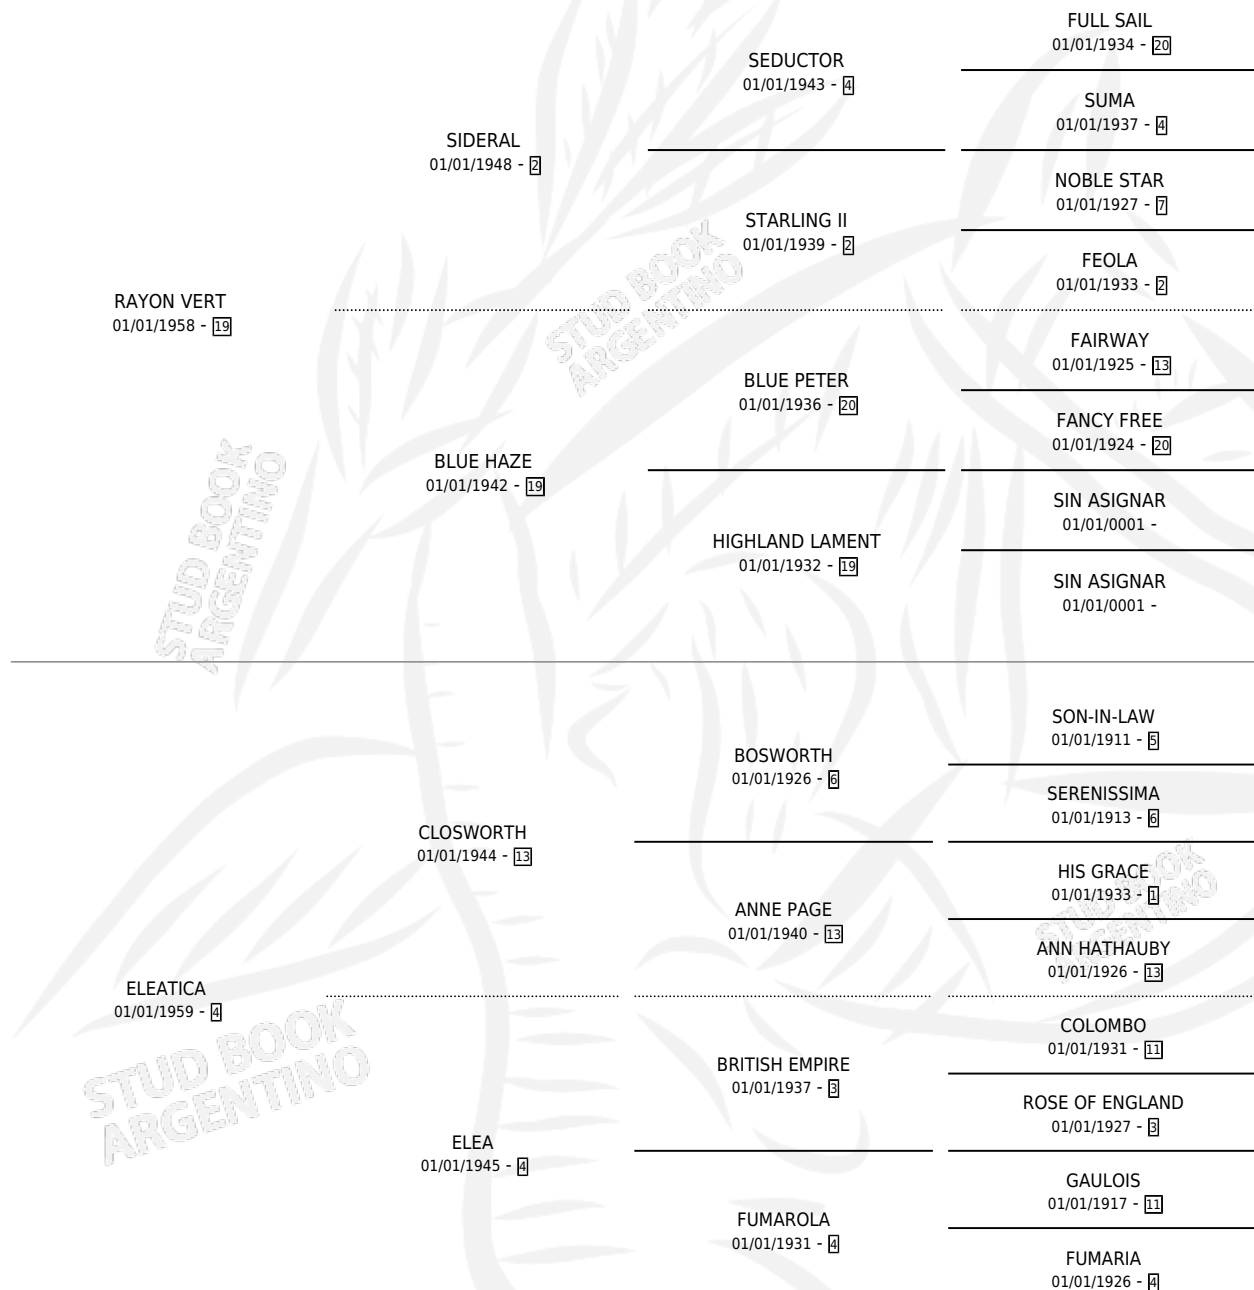

LA SULTANA

por RAYON VERT y ELEATICA por CLOSWORTH

Argentina · Hembra · Zaino Colorado · SP · 01/01/1968
Familia 4-h · Volumen 26

ESTADO

TIPIFICACIÓN SANGUÍNEA	X
TIPIFICACIÓN POR ADN	X
PASAPORTE	X
IDENTIFICACIÓN POR MICROCHIP	X
REPRODUCTOR	✓

Lugar de nacimiento: Campo particular

Criador: Sin dato

~

HIJOS

	MACHOS	HEMBRAS
8 NACIERON	6	2
6 CORRIERON	5	1
6 GANARON	5	1
0 GANADORES CL	0 GANADORES GR	0 GANADORES G1

PEDIGREE

S

mientos 1 / Efectividad 25.00%

PADRILLO	PRODUCTO	CRIADOR	1ER SERVICIO	ÚLTIMO SERVICIO
INCH IN A TANKCAR (USA) RUSTLER	∅		24/09/1987	16/11/1987
LA SULTANA	RUSTANA (H Z, 17/11/1986)	SIN DATO	05/12/1985	05/12/1985
Datos oficiales del Stud Book Argentino MAKE MONEY	∅			
Documentó generado el 11/05/2026 RUSTLER	∅			
studbook.org.ar				