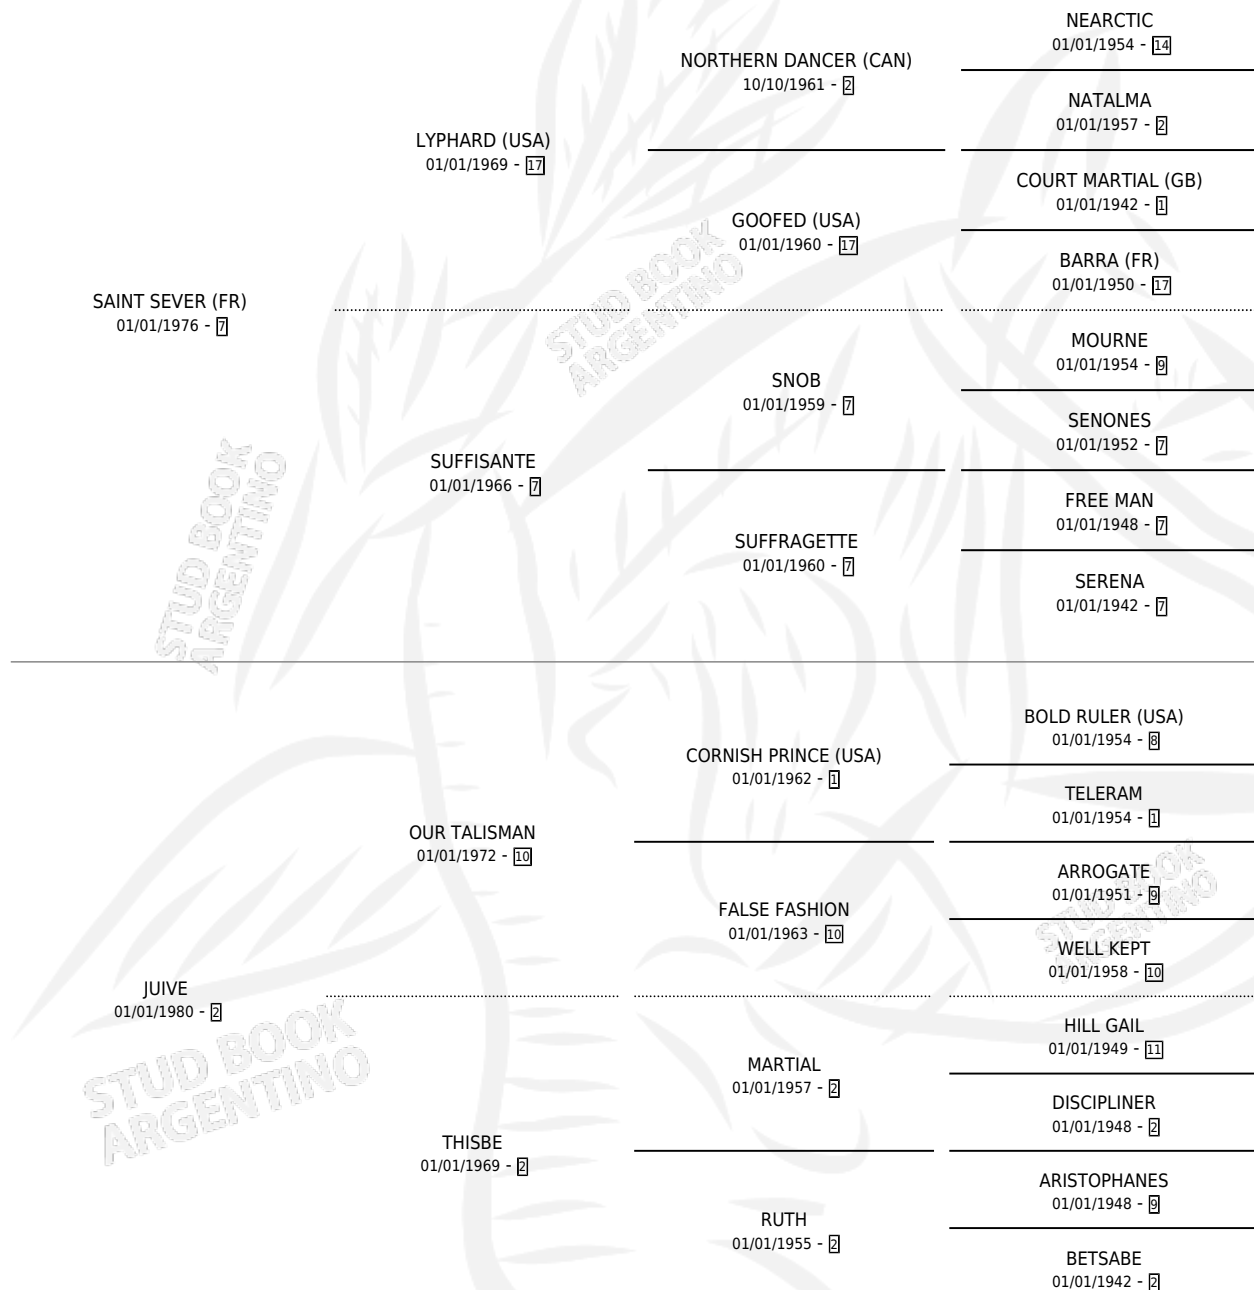

SAINT JEW

por SAINT SEVER (FR) y JUIVE por OUR TALISMAN

Argentina · Macho · Alazan Tostado · SP · 12/09/1984
Familia 2-u · Volumen 32

ESTADO

TIPIFICACIÓN SANGUÍNEA	✓
TIPIFICACIÓN POR ADN	X
PASAPORTE	X
IDENTIFICACIÓN POR MICROCHIP	X
REPRODUCTOR	✓

Lugar de nacimiento: Ojo de Agua

Criador: Sin dato

~

HIJOS

	MACHOS	HEMBRAS
5 NACIERON	1	4
2 CORRIERON	1	1
1 GANARON	1	0
0 GANADORES CL	0 GANADORES GR	0 GANADORES G1

PEDIGREE

CAMPAÑA

Solo carreras oficiales de Argentina