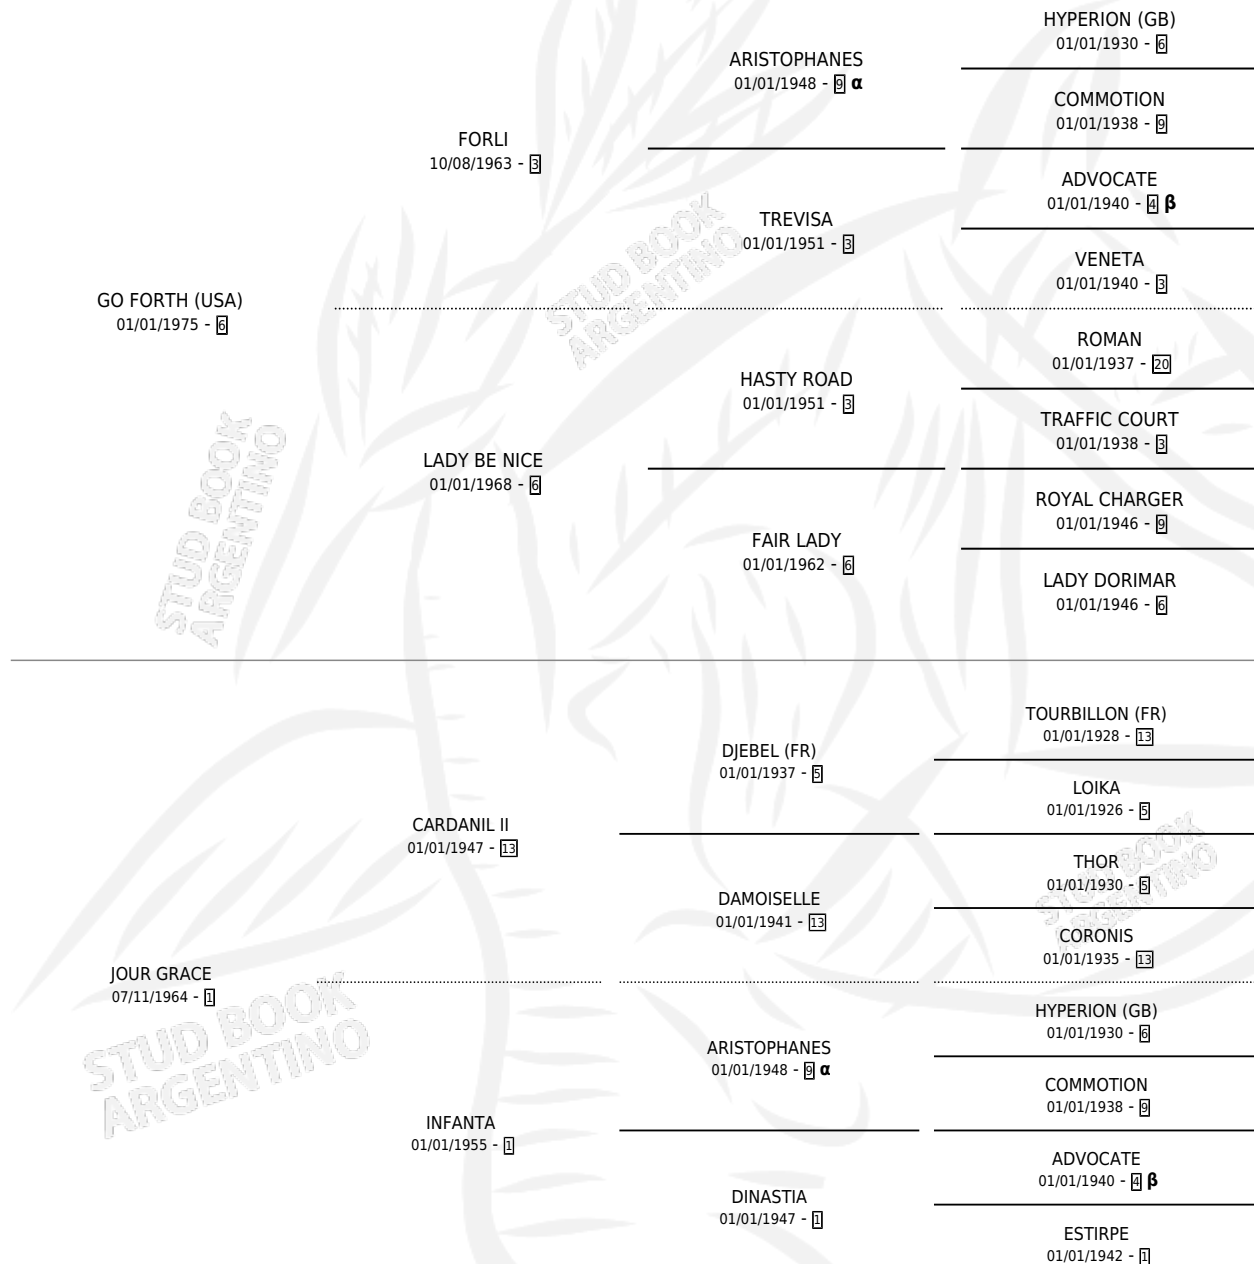

GO DUKE

por GO FORTH (USA) y JOUR GRACE por CARDANIL II

Argentina · Macho · Zaino · SP · 27/09/1984
Familia 1-e · Volumen 32

ESTADO

TIPIFICACIÓN SANGUÍNEA	X
TIPIFICACIÓN POR ADN	X
PASAPORTE	X
IDENTIFICACIÓN POR MICROCHIP	X
REPRODUCTOR	✓

Lugar de nacimiento: Campo particular

Criador: Sin dato

~

HIJOS

	MACHOS	HEMBRAS
4 NACIERON	1	3
2 CORRIERON	1	1
1 GANARON	1	0
0 GANADORES CL	0 GANADORES GR	0 GANADORES G1

PEDIGREE

INBREEDING : α, β

CAMPAÑA

Solo carreras oficiales de Argentina

POR EDAD

EDAD	CC	1°	2°	3°	4°	5°	NP	CLC	CLG	CLCG1	CLGG1	IMPORTE	GANANCIA / CC
4 AÑOS	1	0	0	0	0	0	1	0	0	0	0	\$0	\$0
5 AÑOS	1	0	0	0	0	0	1	0	0	0	0	\$0	\$0
TOTALES	2	0	0	0	0	0	2	0	0	0	0	\$0	\$0
%		0.0%	0.0%	0.0%	0.0%	0.0%	100%	0.0%	0.0%	0.0%	0.0%		