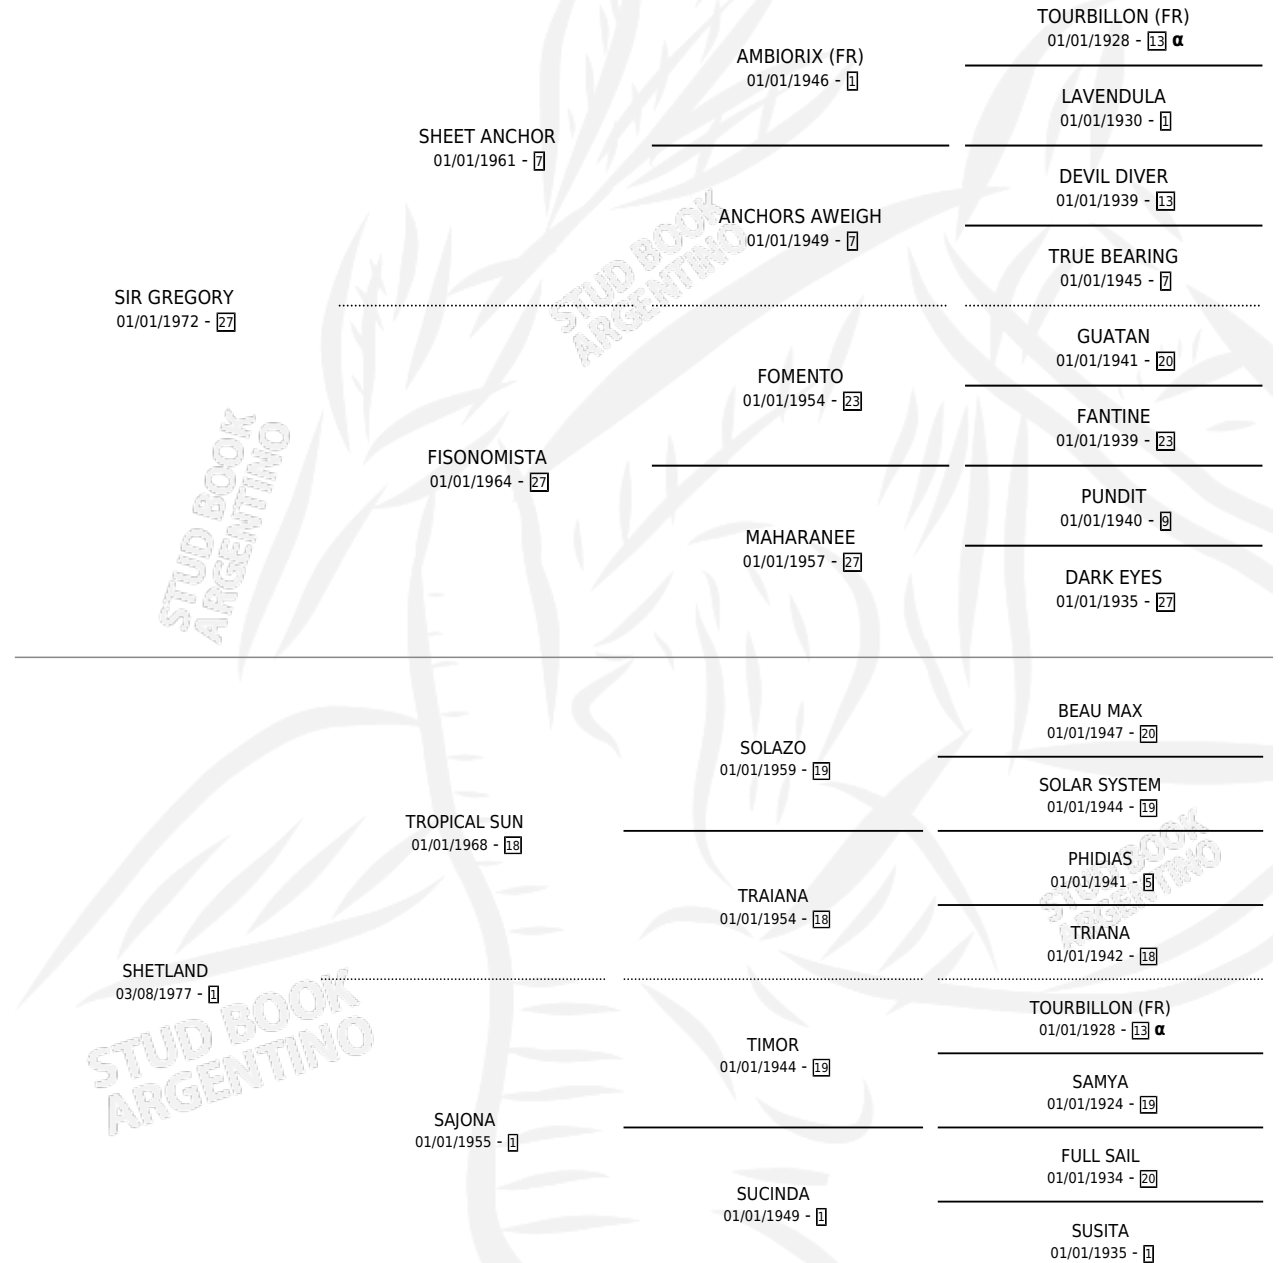

# LADY TIMOR

por SIR GREGORY y SHETLAND por TROPICAL SUN

Argentina · Hembra · Zaino · SP · 30/08/1984  
Familia 1-t · Volumen 32

## ESTADO

TIPIFICACIÓN SANGUÍNEA	X
TIPIFICACIÓN POR ADN	X
PASAPORTE	X
IDENTIFICACIÓN POR MICROCHIP	X
REPRODUCTOR	X

**Lugar de nacimiento:** Campo particular

**Criador:** Sin dato

## PEDIGREE

INBREEDING :  $\alpha$