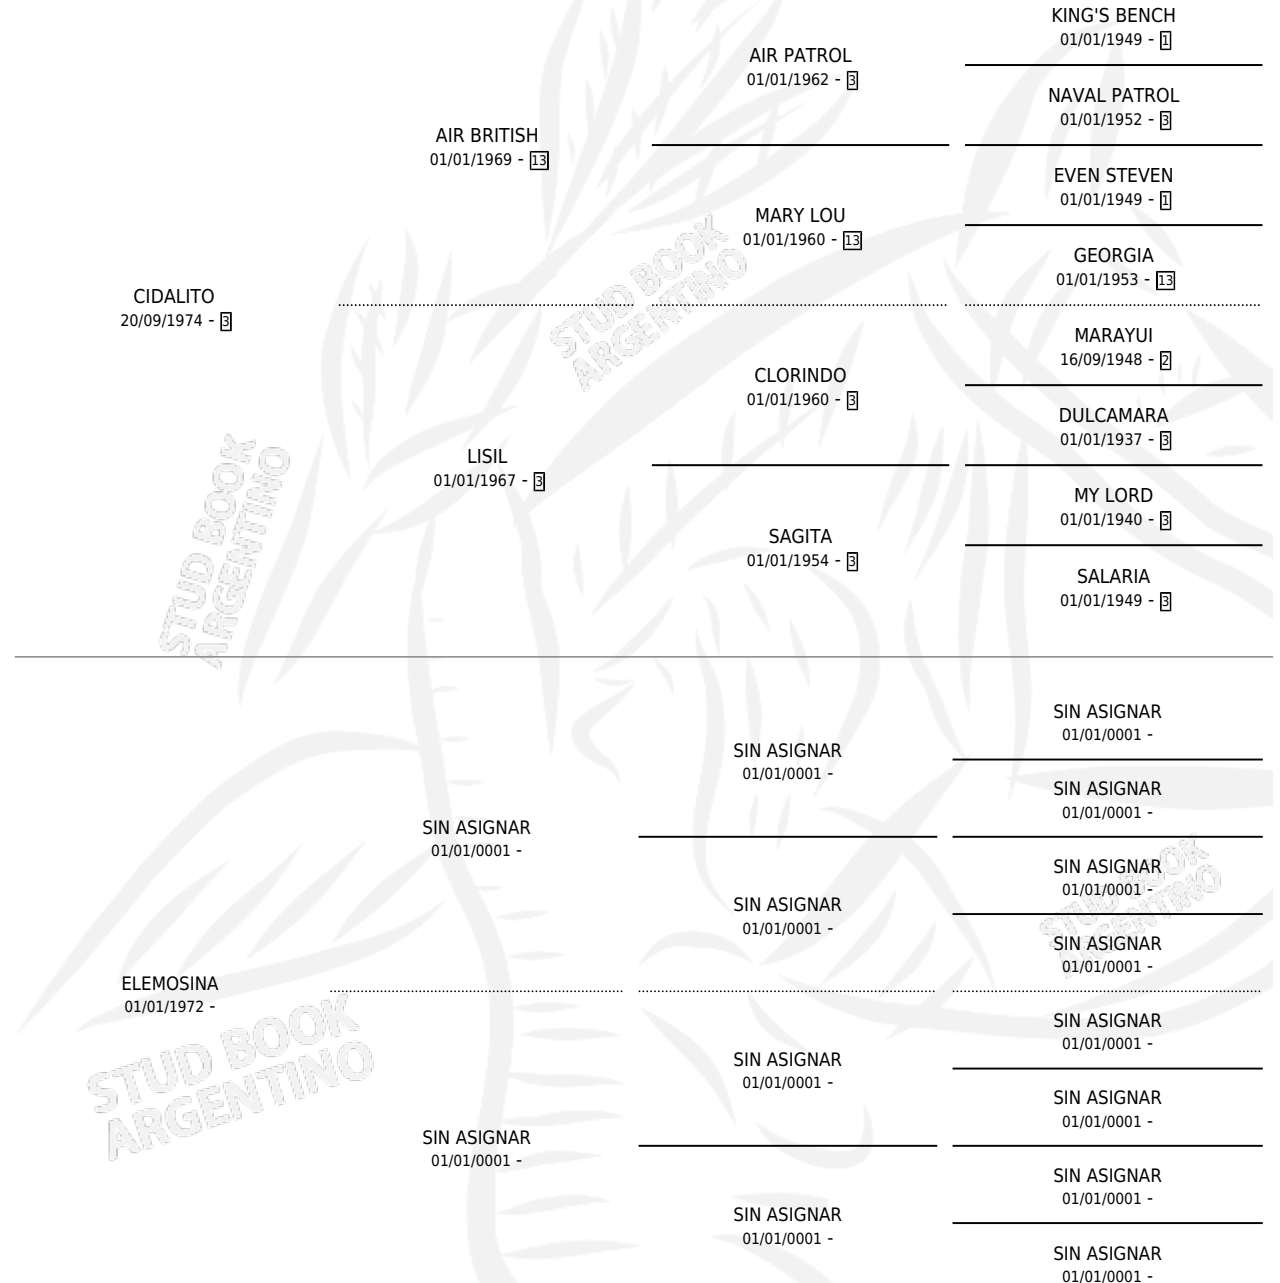

TESORO

por CIDLITO y ELEMOSINA por SIN ASIGNAR

Argentina · Macho · Zaino · SP · 29/09/1984
Familia · Volumen 32

ESTADO

TIPIFICACIÓN SANGUÍNEA	X
TIPIFICACIÓN POR ADN	X
PASAPORTE	X
IDENTIFICACIÓN POR MICROCHIP	X
REPRODUCTOR	X

Lugar de nacimiento: Campo particular

Criador: Asociacion Cooperativa De Criadores De Caballos De Carrera

PEDIGREE

TESORO

Datos oficiales del Stud Book Argentino

Documento generado el 03/05/2026

studbook.org.ar