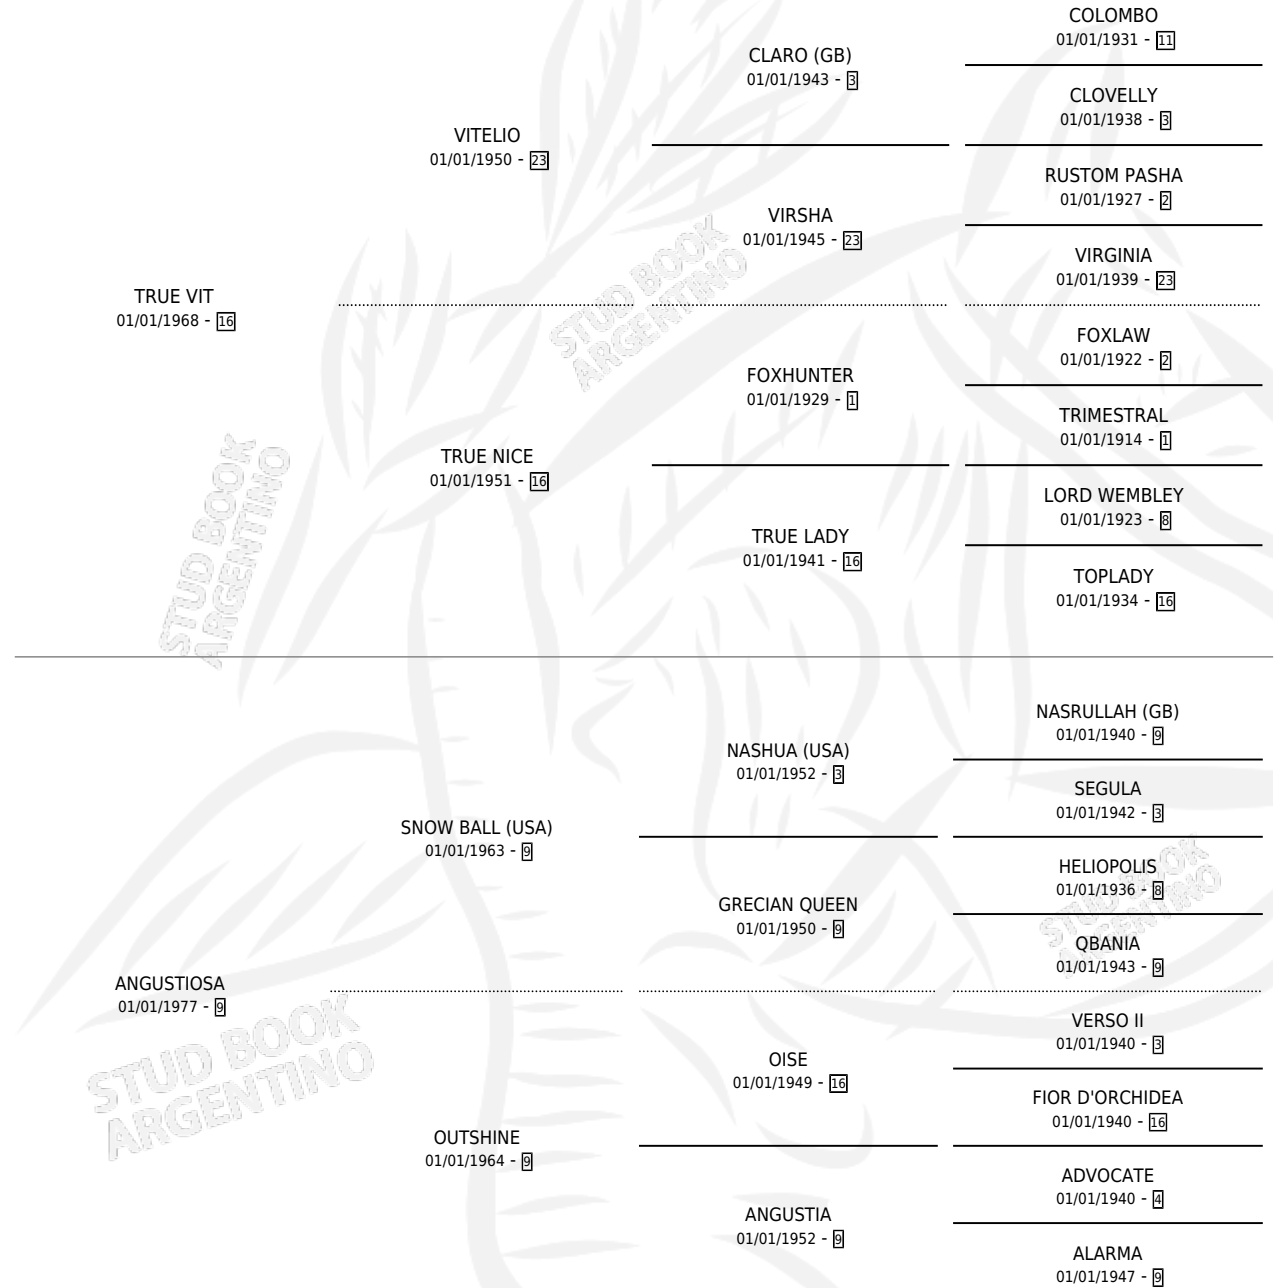

FINE TRUE

por TRUE VIT y ANGIUSTIOSA por SNOW BALL (USA)

Argentina · Hembra · Zaino · SP · 24/09/1984
Familia 9-g · Volumen 32

ESTADO

TIPIFICACIÓN SANGUÍNEA	X
TIPIFICACIÓN POR ADN	X
PASAPORTE	X
IDENTIFICACIÓN POR MICROCHIP	X
REPRODUCTOR	✓

Lugar de nacimiento: Campo particular

Criador: Sin dato

PEDIGREE

S

mientos 0 / Efectividad 0.00%

PADRILLO	PRODUCTO	CRIADOR	1ER SERVICIO	ÚLTIMO SERVICIO
EL CANTABRO	Ø		29/09/1991	29/12/1991
MASPICANTE	Ø		14/10/1990	16/10/1990
SIN ASIGNAR	Ø			