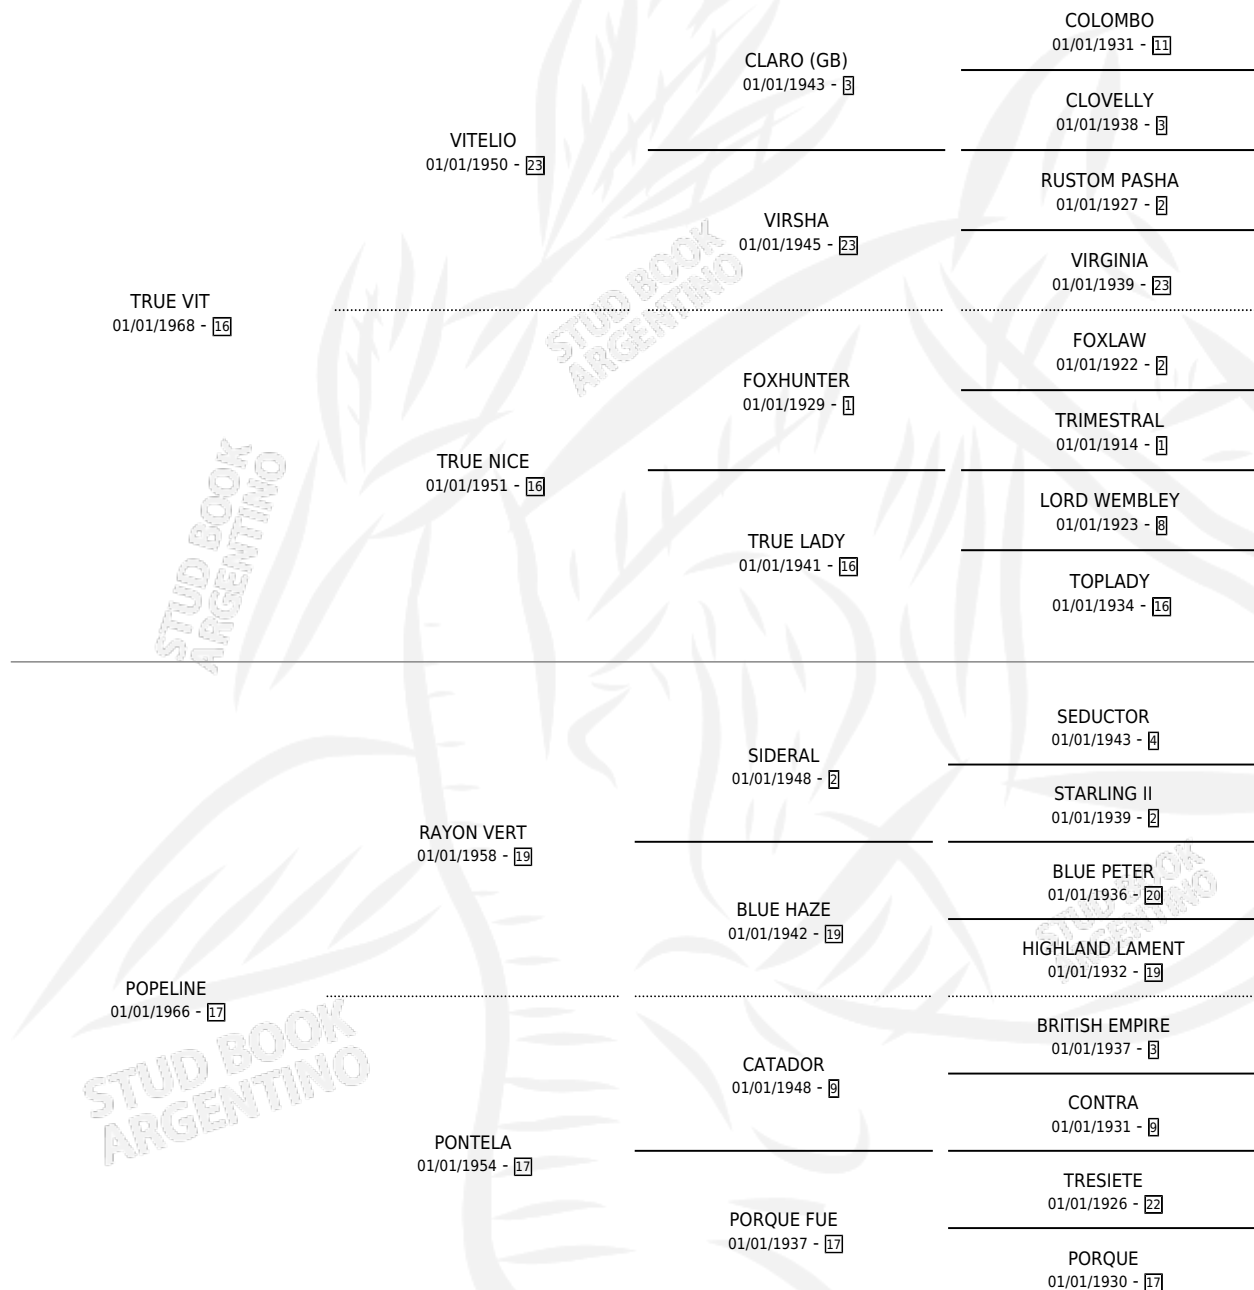

TRUE POP

por TRUE VIT y POPELINE por RAYON VERT

Argentina · Macho · Zaino · SP · 18/09/1984
Familia 17-c · Volumen 32

ESTADO

TIPIFICACIÓN SANGUÍNEA	X
TIPIFICACIÓN POR ADN	X
PASAPORTE	X
IDENTIFICACIÓN POR MICROCHIP	X
REPRODUCTOR	X

Lugar de nacimiento: Campo particular

Criador: Sin dato

PEDIGREE

TRUE POP

Datos oficiales del Stud Book Argentino

Documento generado el 02/05/2026

studbook.org.ar