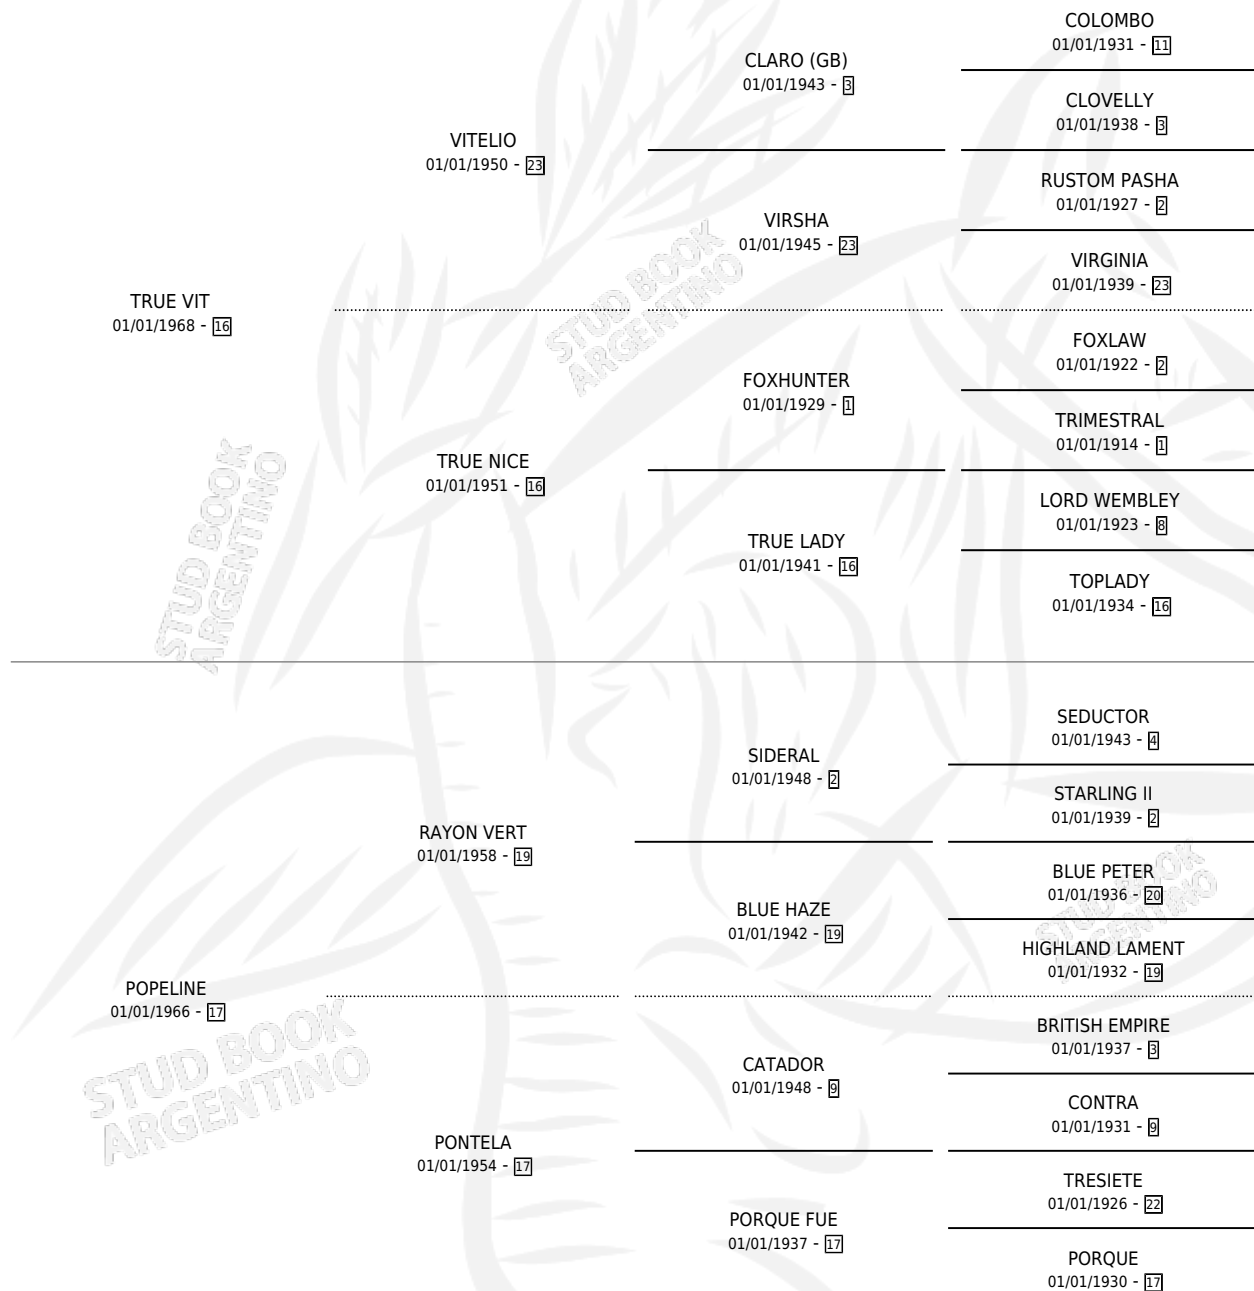

TRUE POP

por TRUE VIT y POPELINE por RAYON VERT

Argentina · Macho · Zaino · SP · 18/09/1984
Familia 17-c · Volumen 32

ESTADO

| | |
|------------------------------|---|
| TIPIFICACIÓN SANGUÍNEA | X |
| TIPIFICACIÓN POR ADN | X |
| PASAPORTE | X |
| IDENTIFICACIÓN POR MICROCHIP | X |
| REPRODUCTOR | X |

Lugar de nacimiento: Campo particular

Criador: Sin dato

PEDIGREE

TRUE POP

Datos oficiales del Stud Book Argentino

Documento generado el 24/07/2025

studbook.org.ar